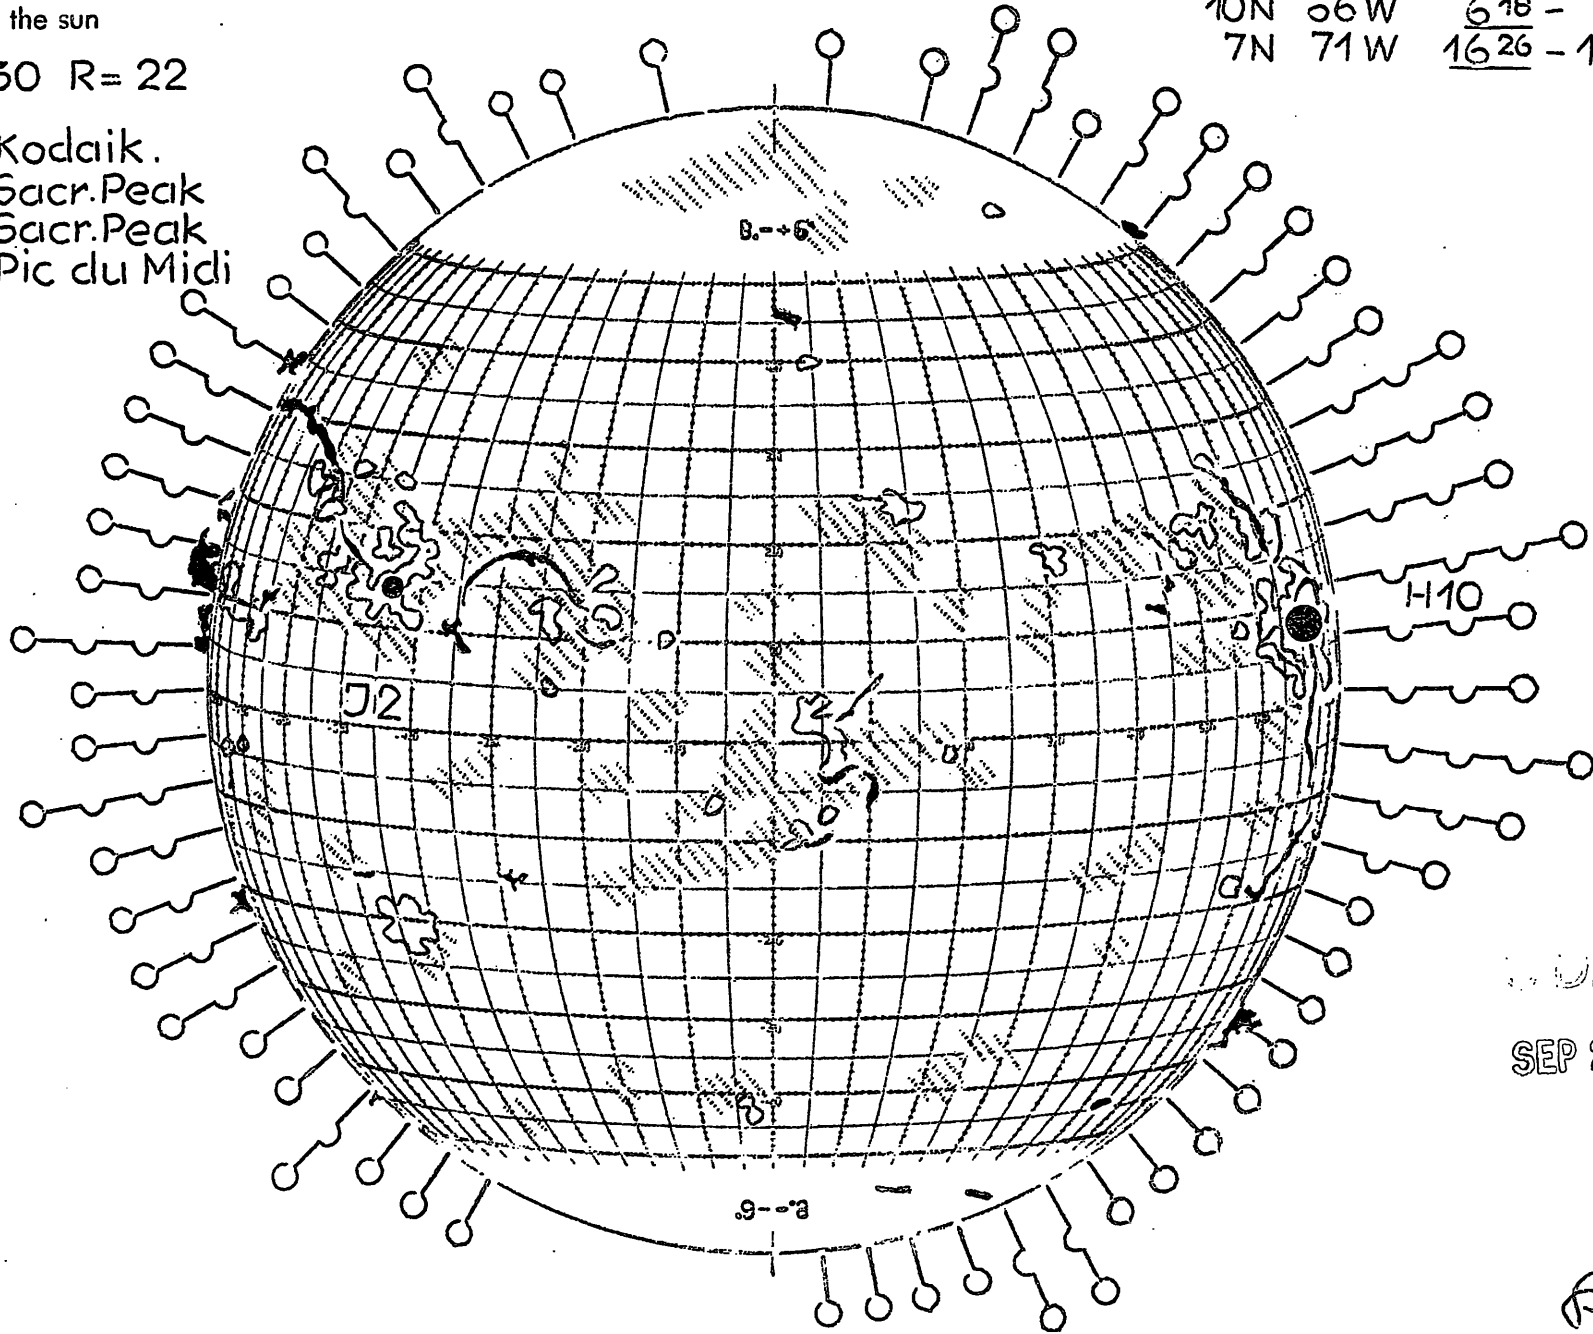

FRAUNHOFER INSTITUT

Map of the sun

1961 July 30 R= 22

Plates 2<sup>06</sup> Kodak.  
 Filam. 13<sup>11</sup> Sacr. Peak  
 Promin. 13<sup>11</sup> Sacr. Peak  
 Corona 7 Pic du Midi

7N	68W	<u>406</u>	-	947	3x1-	CI
10N	66W	<u>618</u>	-	653	1	CT
7N	71W	<u>1626</u>	-	1639	1	P

Gedruckt mit Printo-Hochdrucker

NO. 82.60

SEP 22 1961

*Rp*