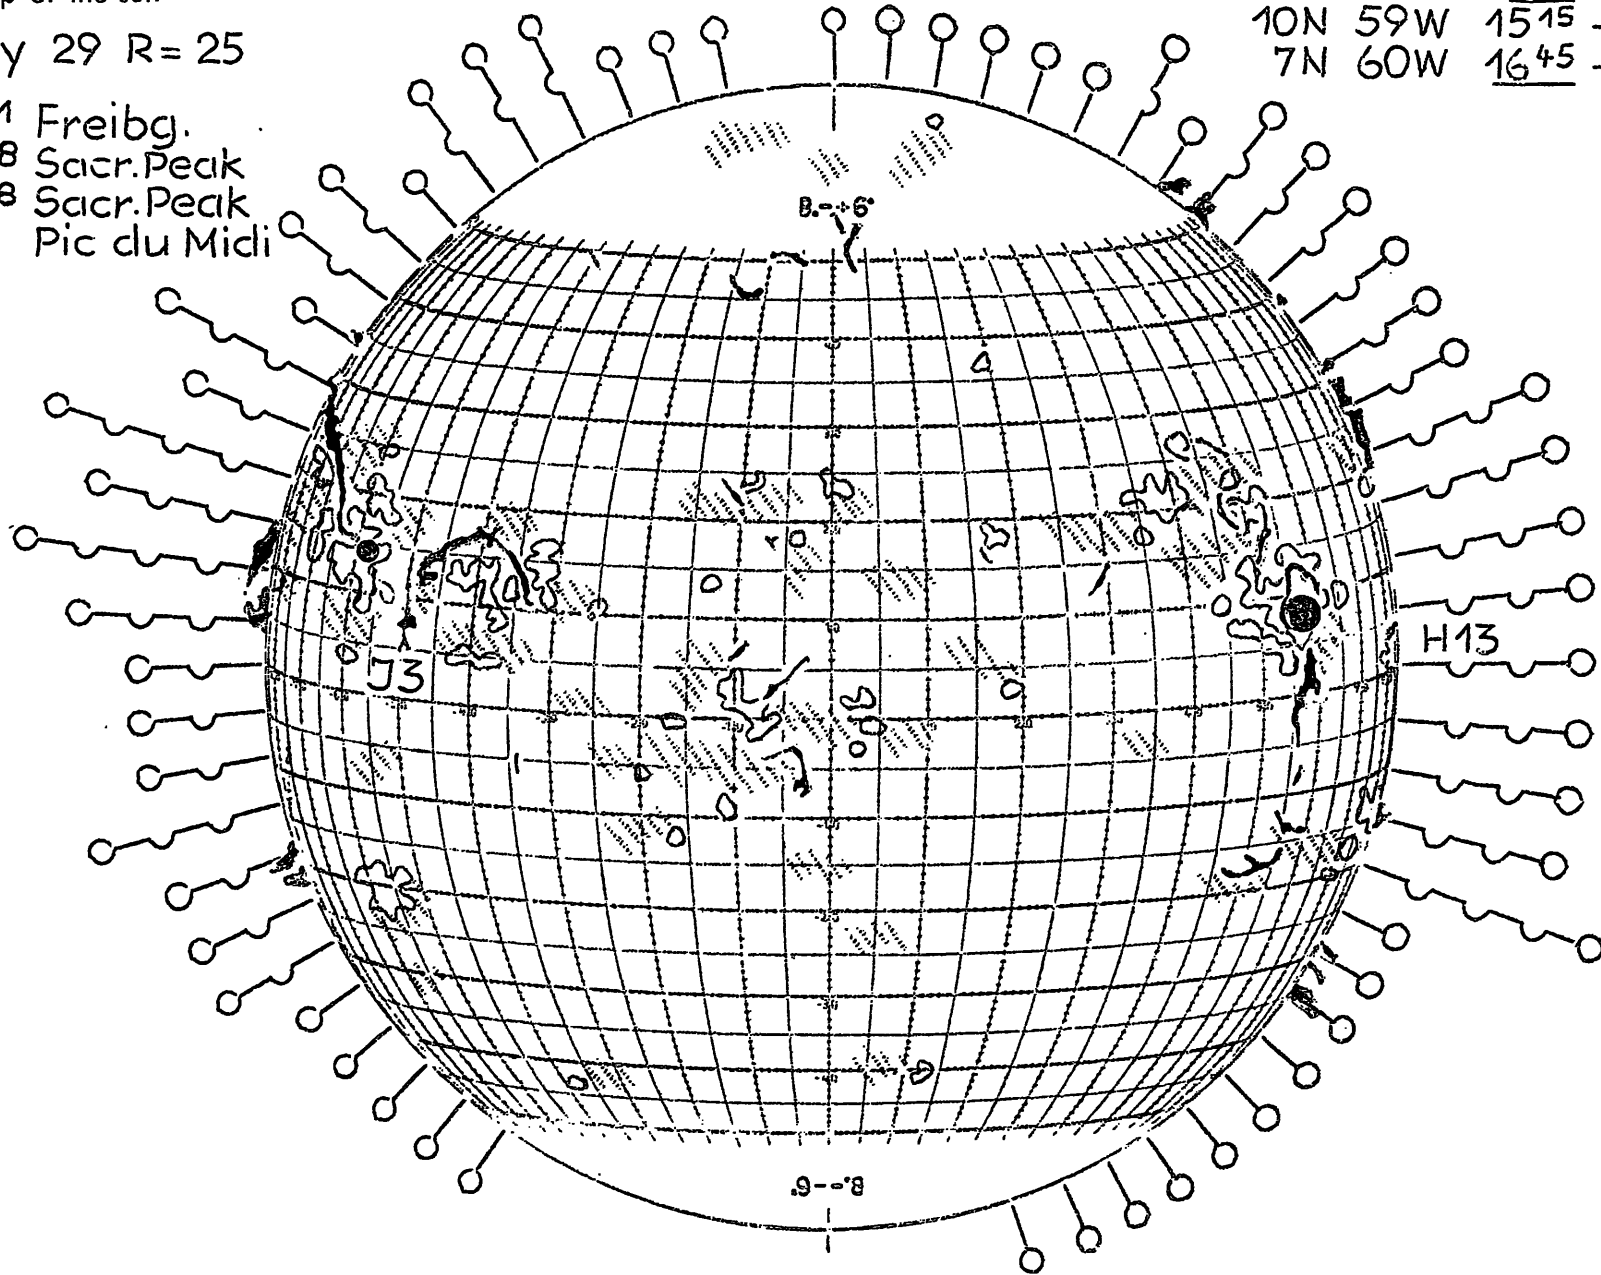

# FRAUNHOFER INSTITUT

Map of the sun

1961 July 29 R= 25

Plages 11<sup>31</sup> Freibg.  
 Filam. 12<sup>58</sup> Sacr. Peak  
 Promin. 12<sup>58</sup> Sacr. Peak  
 Corona 8 Pic du Midi

8N 50W	5 <sup>08</sup> - 5 <sup>16</sup>	1	T
10N 61W	8 <sup>31</sup> - 23 <sup>48</sup>	3	1-UX
10N 59W	15 <sup>15</sup> - 15 <sup>50</sup>	1	C
7N 60W	16 <sup>45</sup> - 17 <sup>01</sup>	2	CP