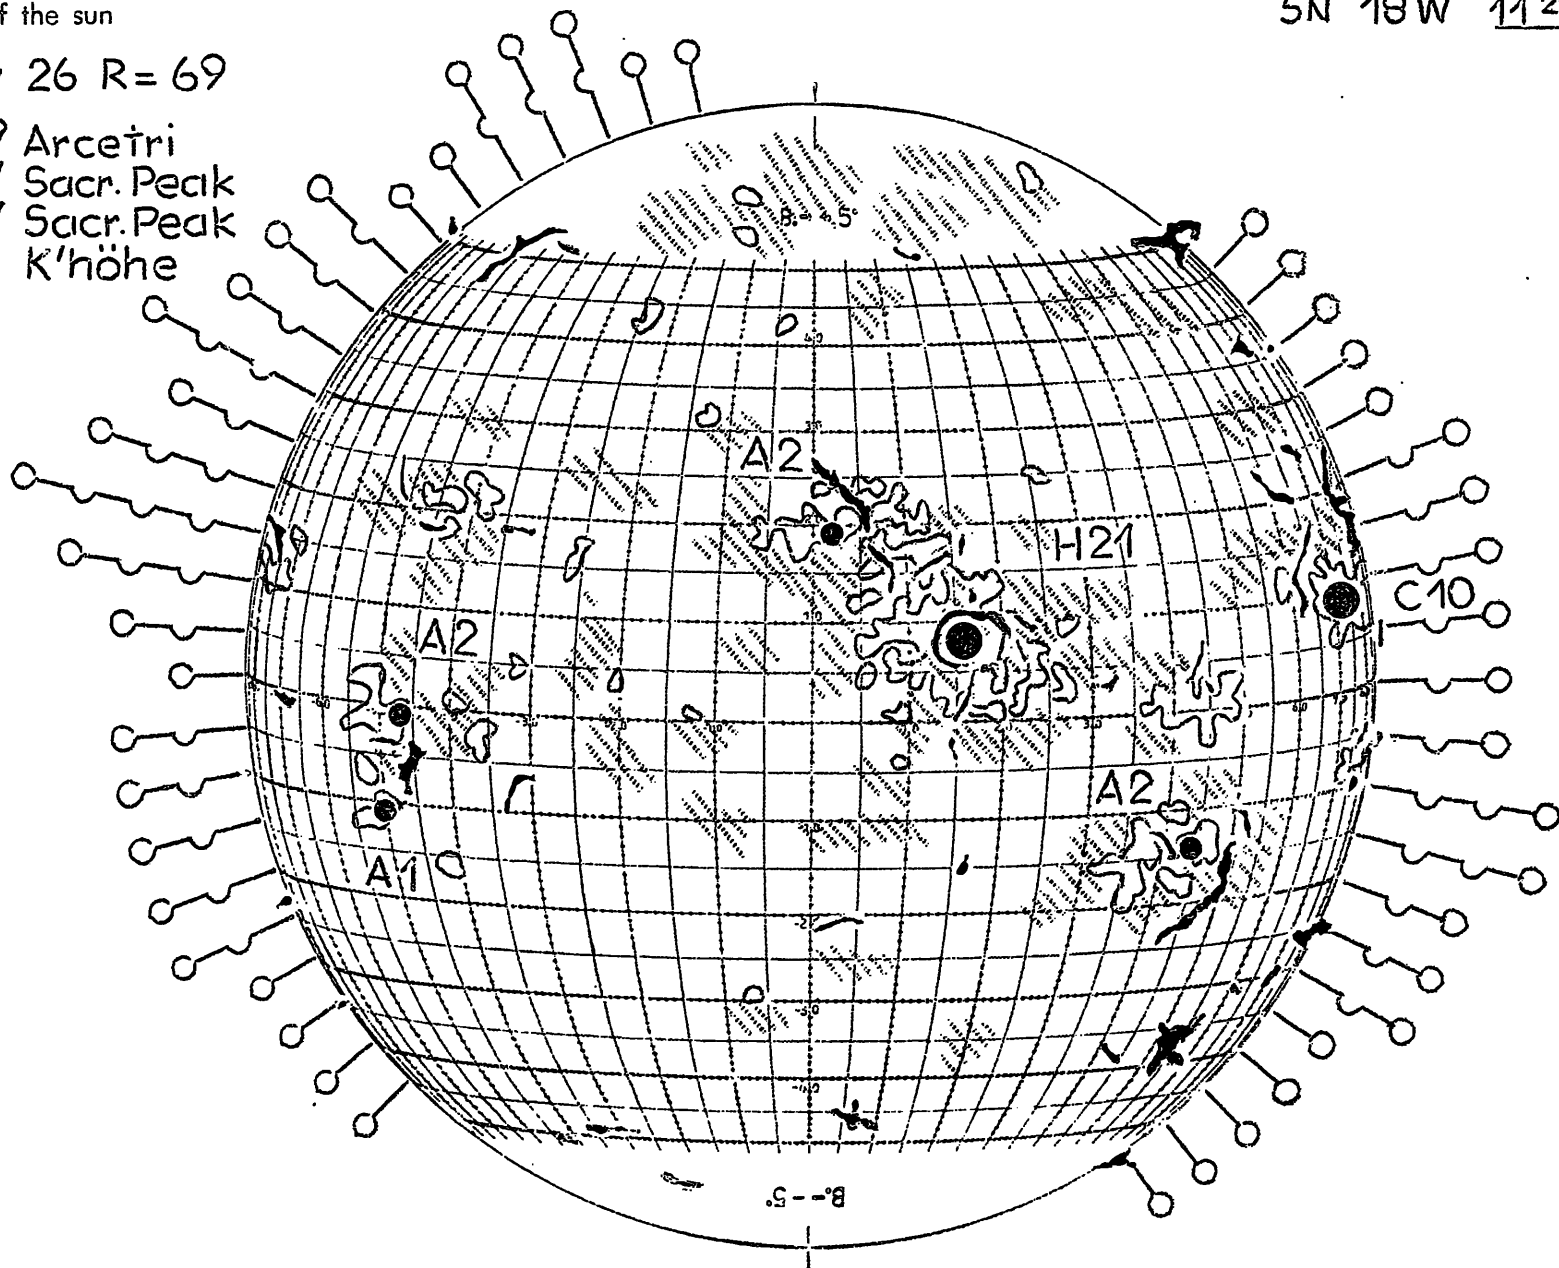

1961 July 26 R=69

Plages	9 ¹⁹	Arctri
Filam.	12 ⁵⁷	Sacr. Peak
Promin.	12 ⁵⁷	Sacr. Peak
Corona	9	K'höhe

Gedruckt mit Printo-Hochdrucker

SEP 22 1961

Handwritten signature or initials.