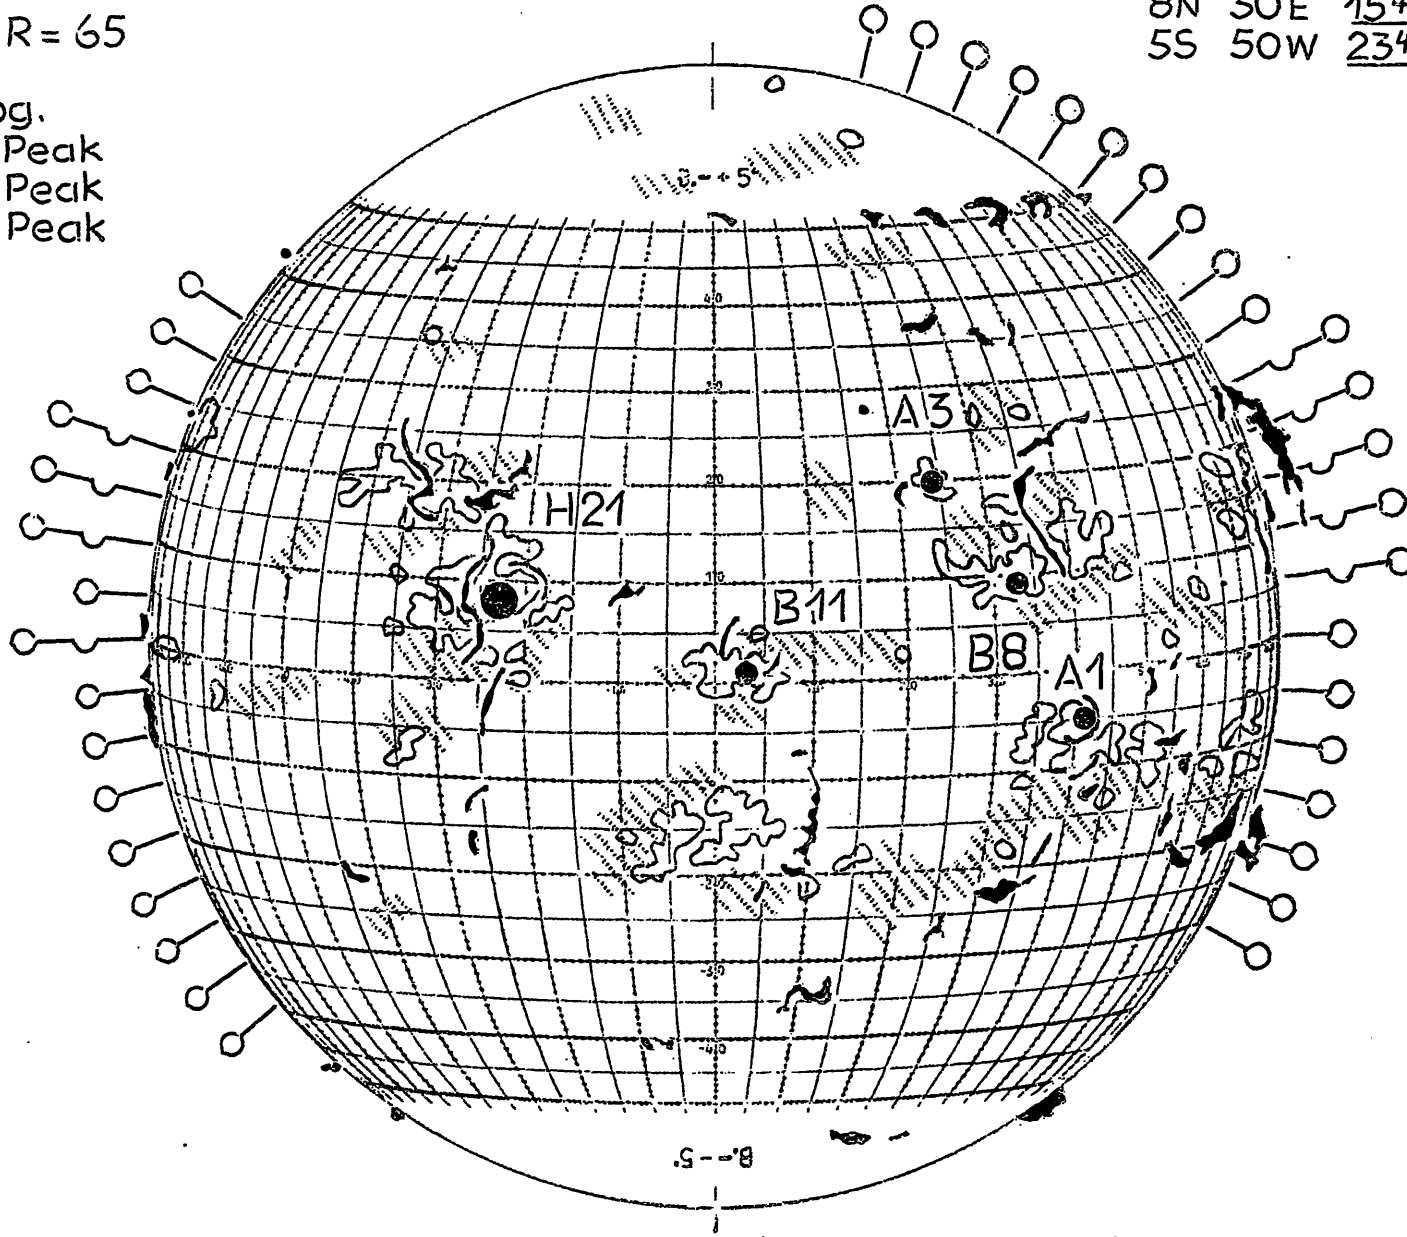

FRAUNHOFER INSTITUT

Map of the sun

1961 July 23 R=65

Plages 13⁵⁰ Freibg.
Filam. 13²¹ Sacr. Peak
Promin. 13²¹ Sacr. Peak
Corona 14 Sacr. Peak

2N	4W	12⁰³	-	12¹³	1	C
2N	90E	12⁵⁴	-	13¹²	1-	P
8N	30E	15⁴²	-	16⁰²	1-	CP
5S	50W	23⁴²	-	24²⁴	1-	X

Gedruckt mit Printo-Hochdrucker

NO. - 82.60

SEP 22 1961

Handwritten signature or initials