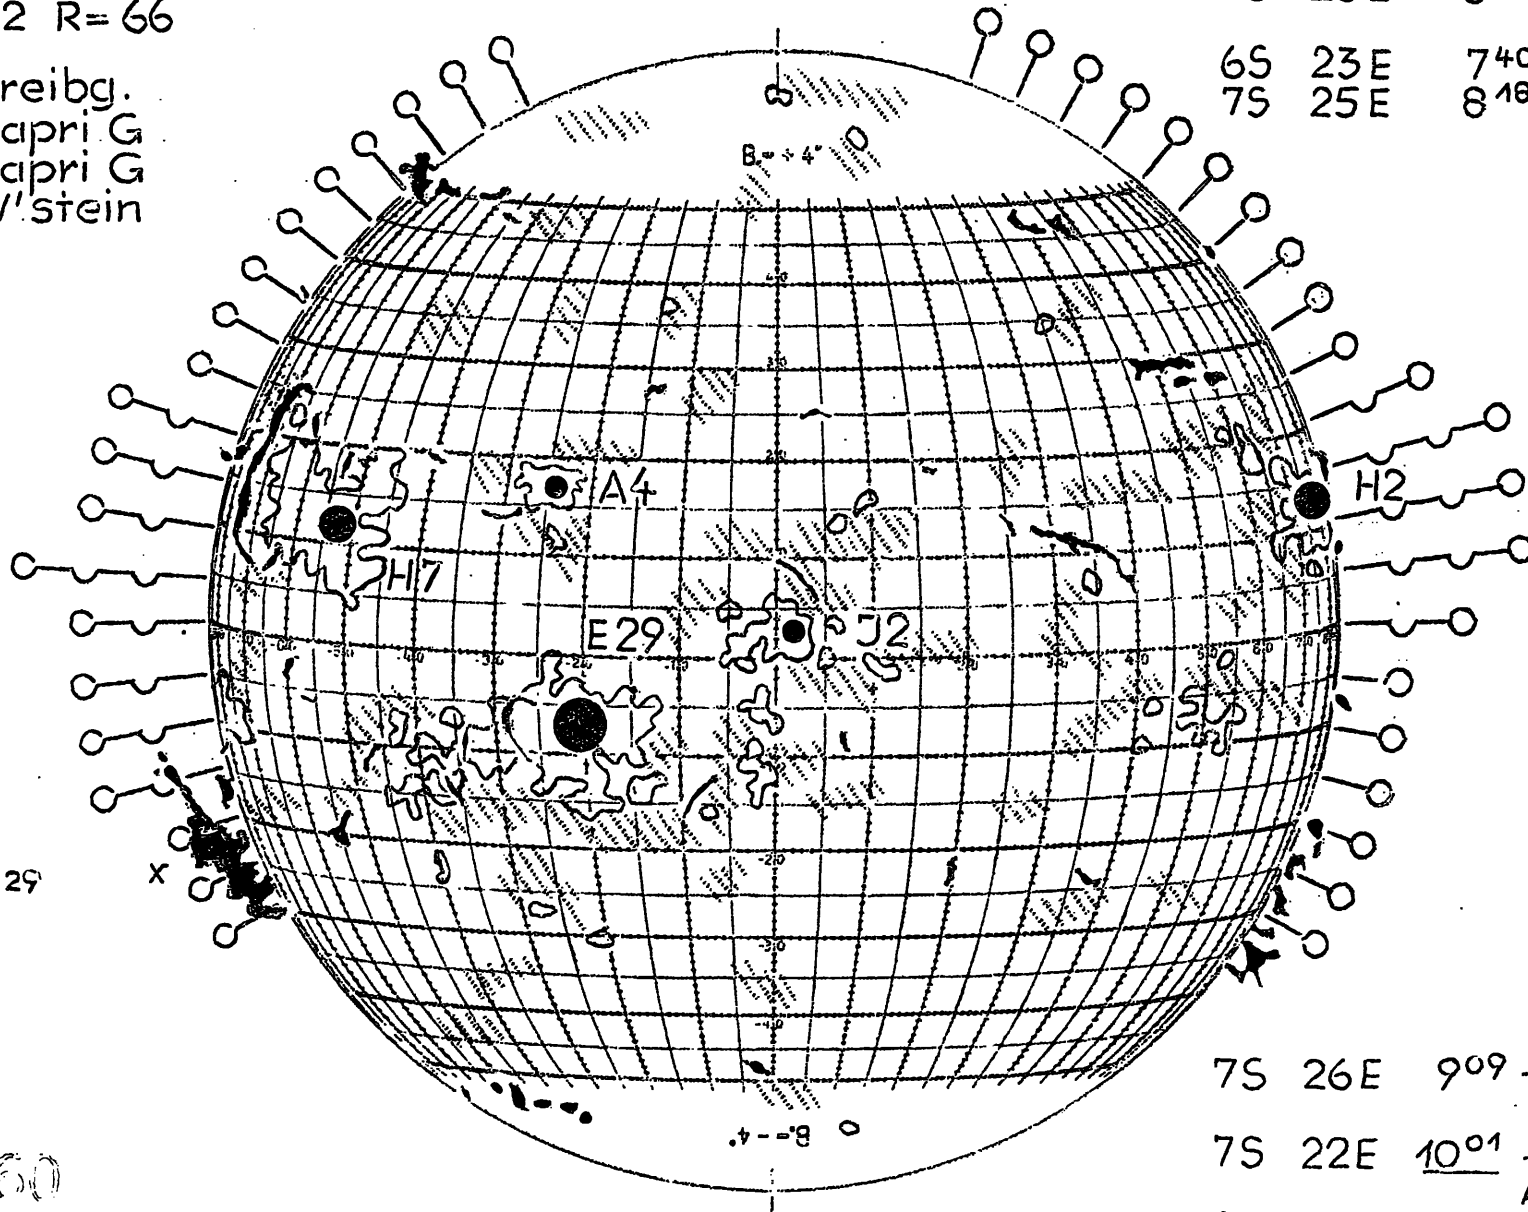

FRAUNHOFER INSTITUT

Map of the sun

1961 July 12 R=66

Plages. 10³⁹ Freibg.
 Filam.. 12⁰² Capri G
 Promin. 12⁰² Capri G
 Corona 10 W'stein

5N 78W	445 - 452	1- O
5S 26E	503 - 521	1+ O
7S 20E	547 - 1800	3x1-
6S 23E	740 - 800	AFWX
7S 25E	818 - 850	1 CFO
		1
		ADFOW

Gedruckt mit Printo-Hochdrucker

x : 1325 - 1929

7S 26E	909 - 933	1
		AFIOW
7S 22E	1001 - 1206	3
		ACDFHKNOSW
8N 48E	2136 - 2142	1- PX
6S 14E	2248 - 2326	1 PX

6/25

REC'D. 62.60

AUG 28 1961