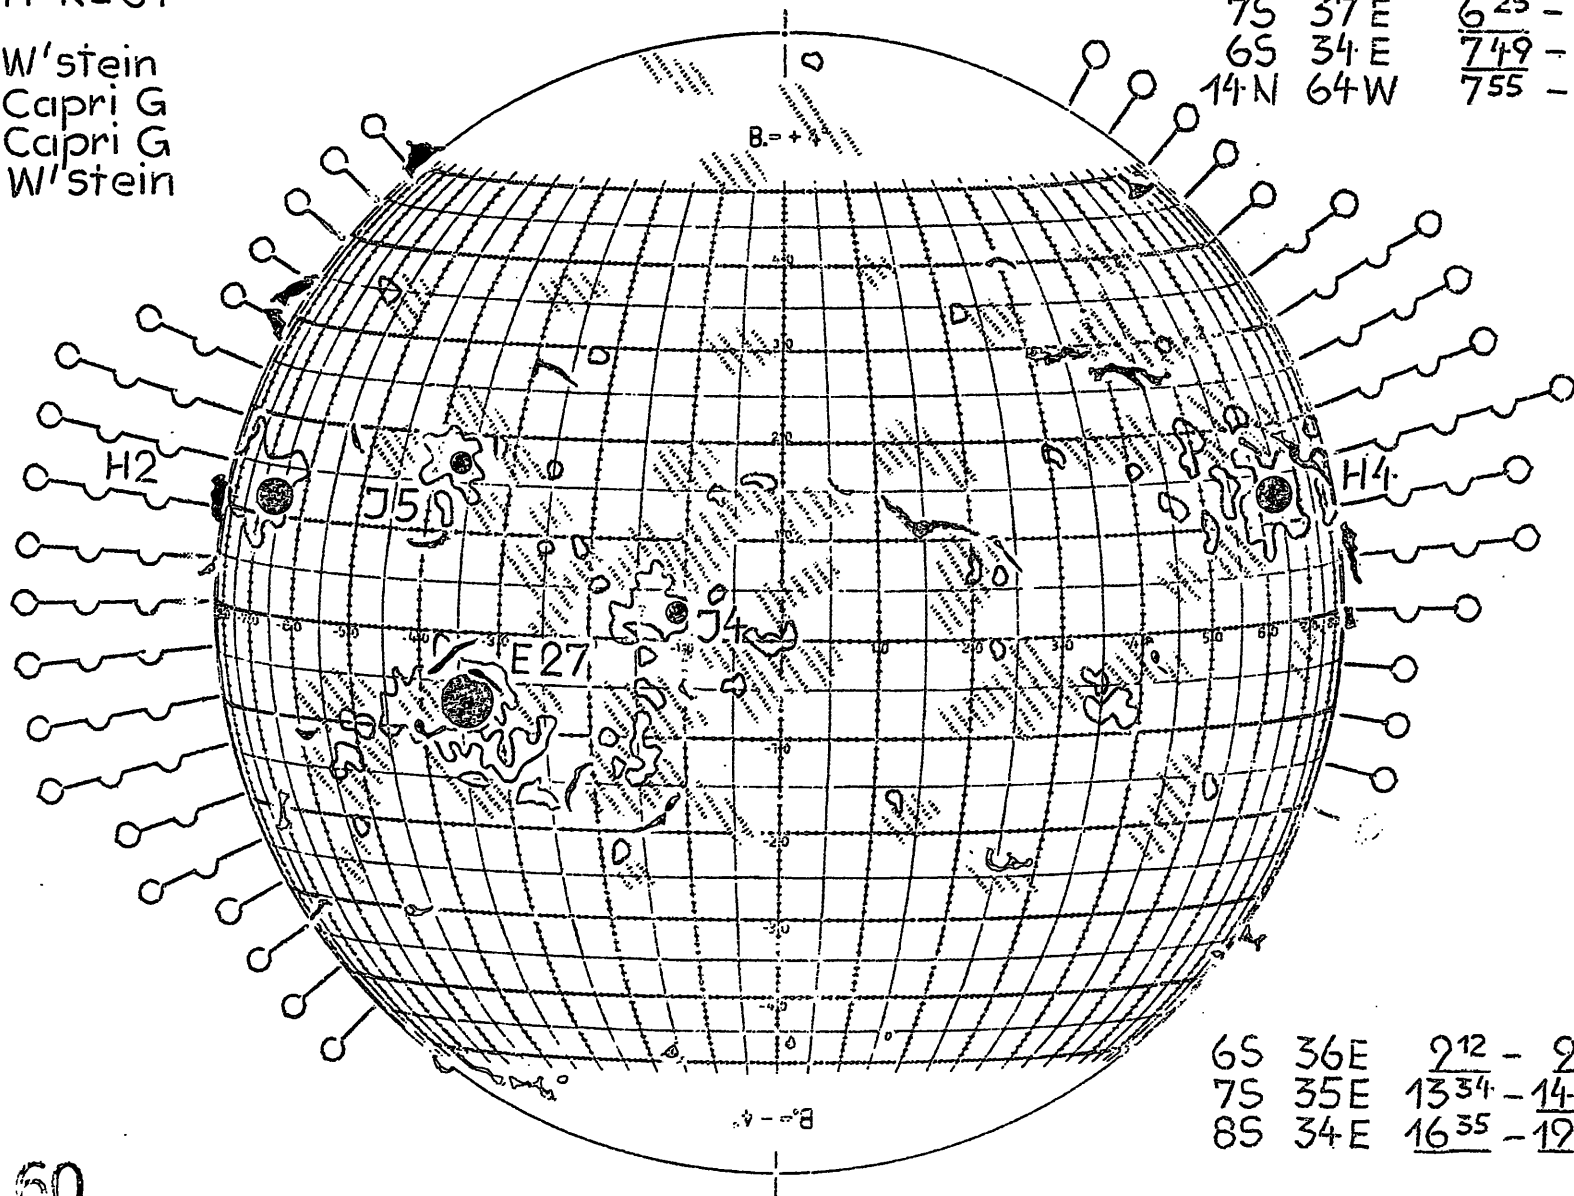

FRAUNHOFER INSTITUT

Map of the sun

1961 July 11 R=64

Plages 4<sup>40</sup> W'stein  
 Filam. 12<sup>07</sup> Capri G  
 Promin. 12<sup>07</sup> Capri G  
 Corona 6 W'stein

8S	40E	<u>106</u> - <u>1139</u>	5x1-
7S	40E	530 - 543	1 W
7S	37E	<u>625</u> - 728	1 W
6S	34E	<u>749</u> - <u>822</u>	1 W
14N	64W	755 - <u>1146</u>	3x1-
			ACW

Gedruckt mit Printo-Hochdrucker

6S	36E	<u>912</u> - <u>950</u>	1 ADOW
7S	35E	<u>1334</u> - <u>1455</u>	1 COW
8S	34E	<u>1635</u> - <u>1916</u>	3 HP

REC'D. - 82.60

AUG 28 1961

*62*