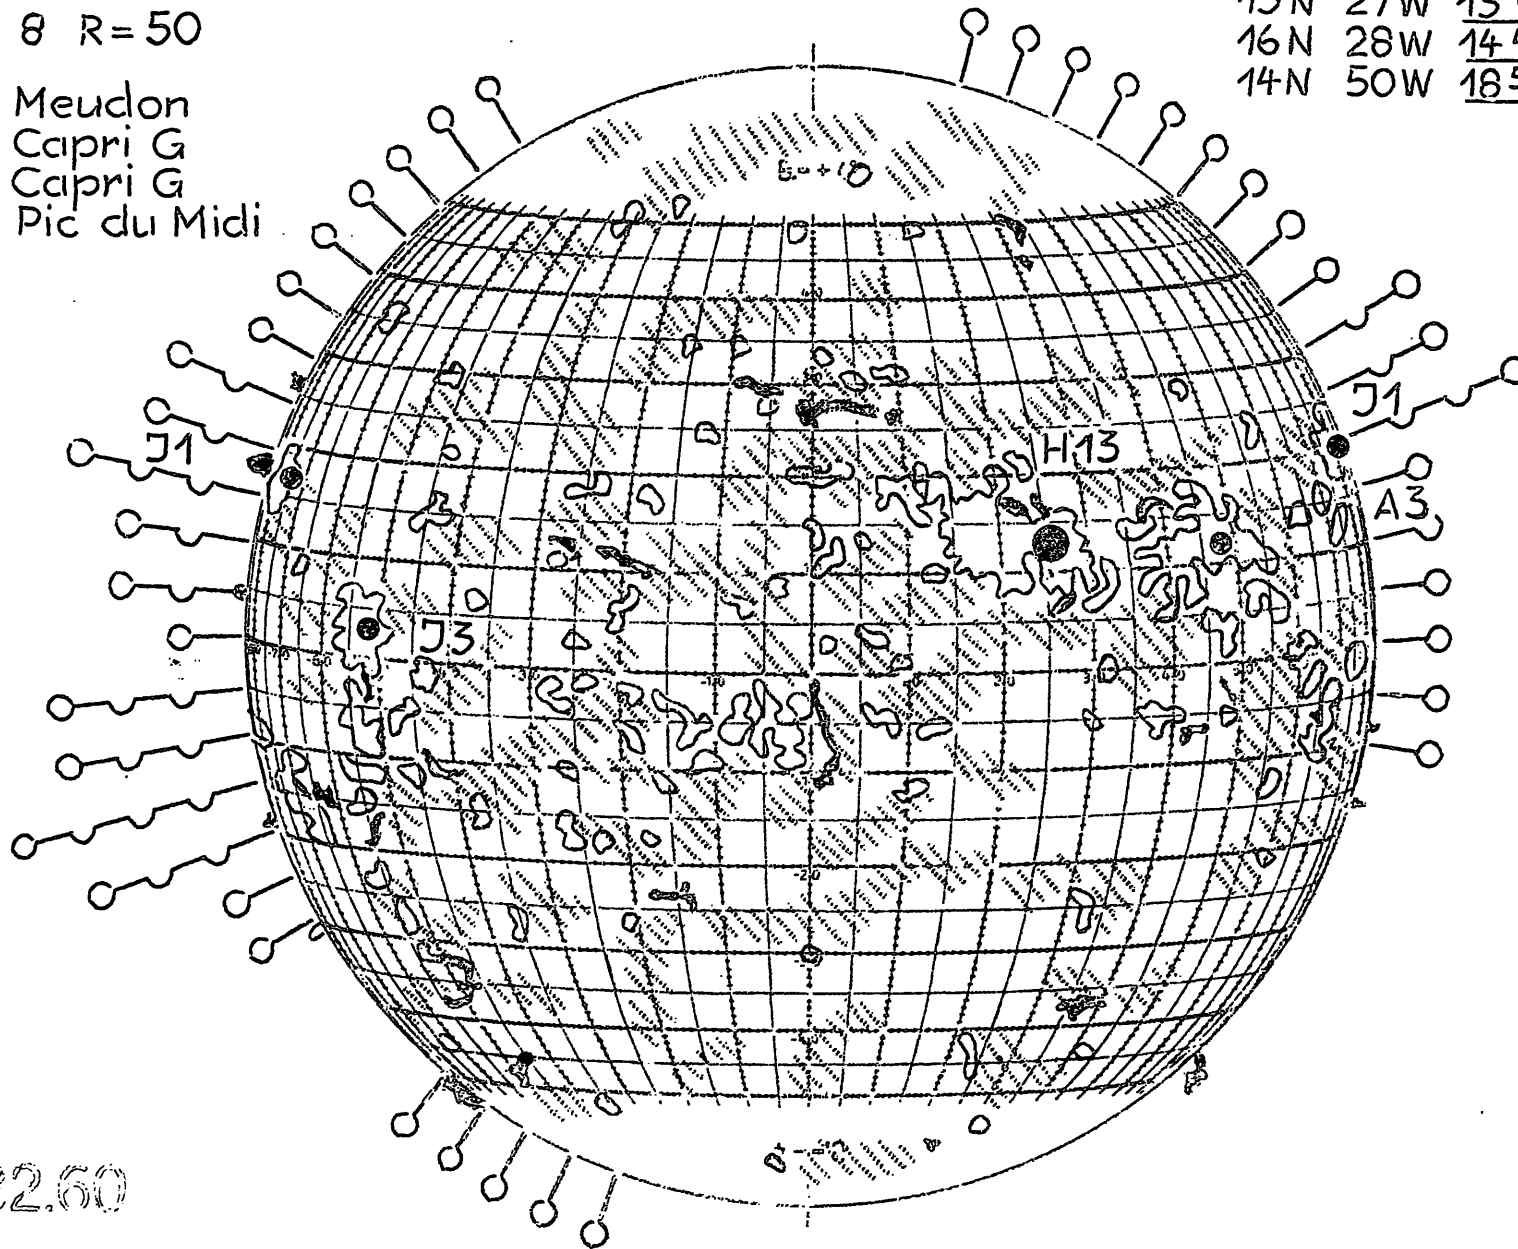

FRAUNHOFER INSTITUT

Map of the sun

1961 July 8 R=50

Plages 6²² Meudon
 Filam. 12⁰⁰ Capri G
 Promin. 12⁰⁰ Capri G
 Corona 6 Pic du Midi

22N	79E	<u>907</u> - <u>917</u>	1-	D
16N	78E	<u>1058</u> - <u>1123</u>	1	FW
15N	27W	<u>1312</u> - <u>1344</u>	1	CPW
16N	28W	<u>1446</u> - <u>1512</u>	1-	P
14N	50W	<u>1856</u> - <u>1904</u>	1-	P