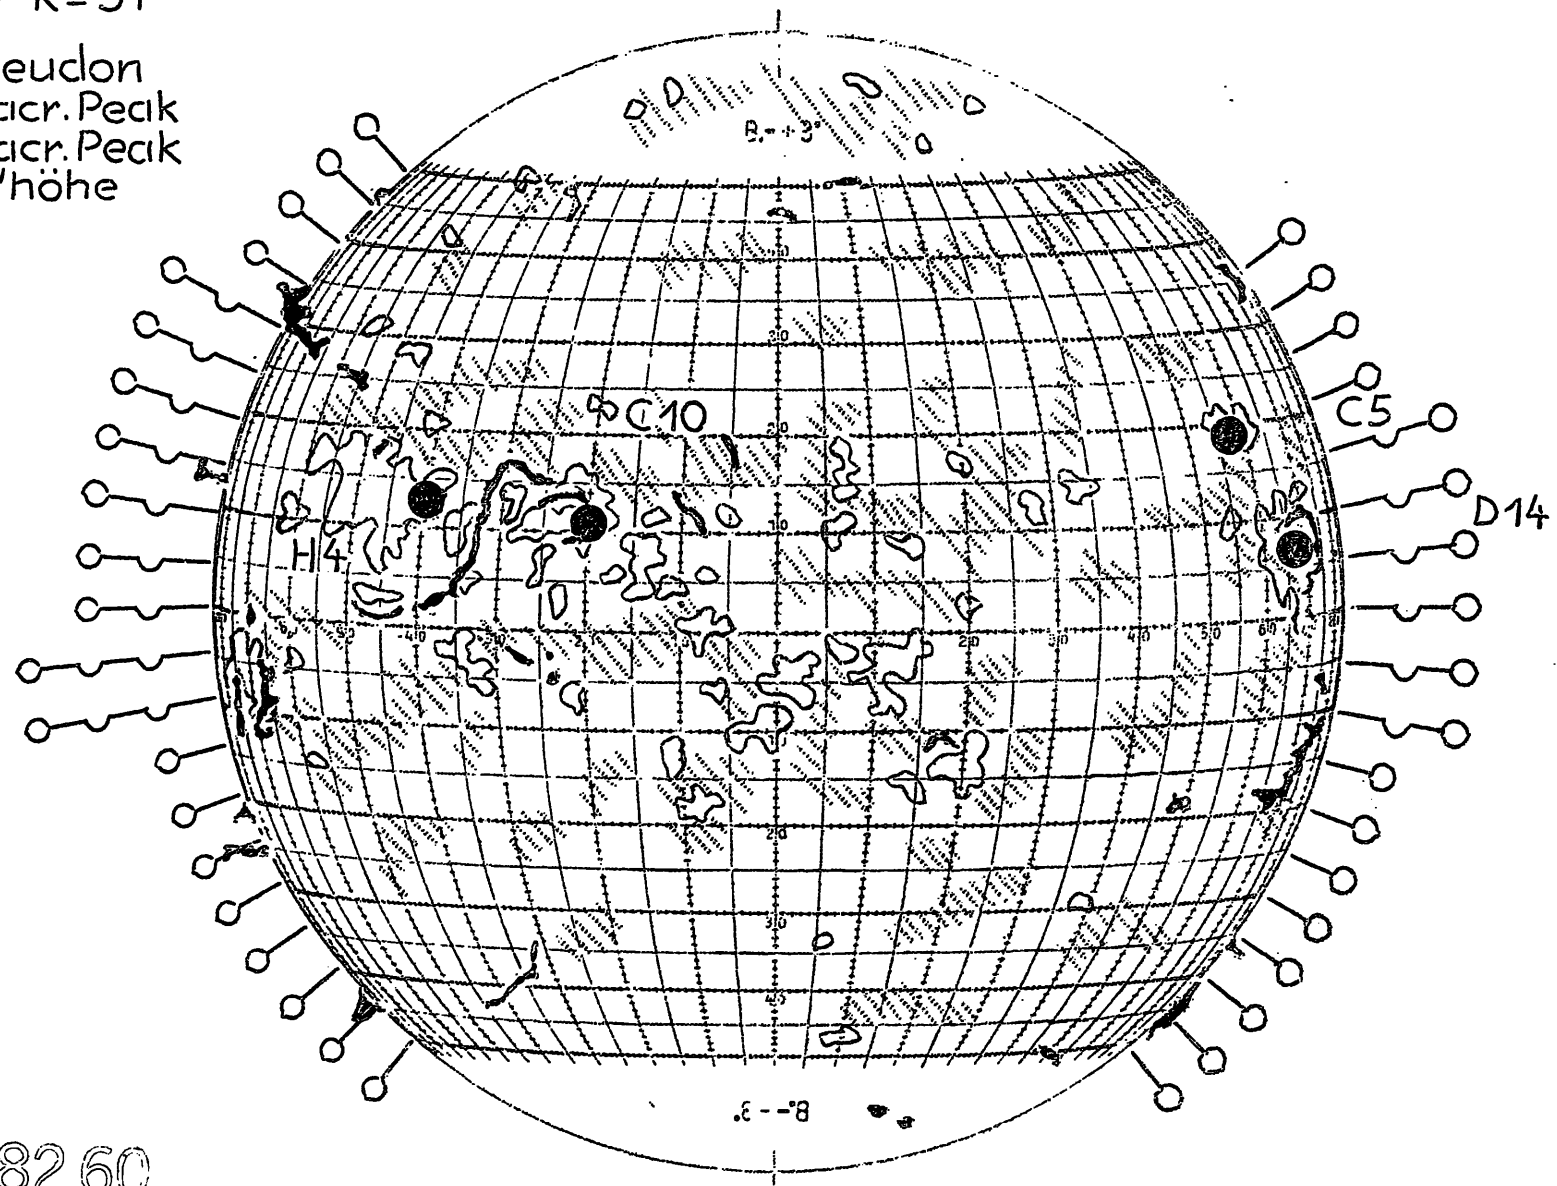

FRAUNHOFER INSTITUT

Map of the sun

6N	64W	6¹⁵ - 9⁵⁹	2x1-	FW
12N	33W	11³⁰ - 14³²	2x1-	PW
6N	70W	12⁵⁶ - 13¹⁶	1	W

1961 July 3 R=51

Plages 13⁴³ Meudon
Filam. 13³⁹ Sacr. Peak
Promin. 13³⁹ Sacr. Peak
Corona 8 K'höhe

Gedruckt mit Frinto-Hochdrucker

REC'D. - 82.60

AUG 20 1961

20