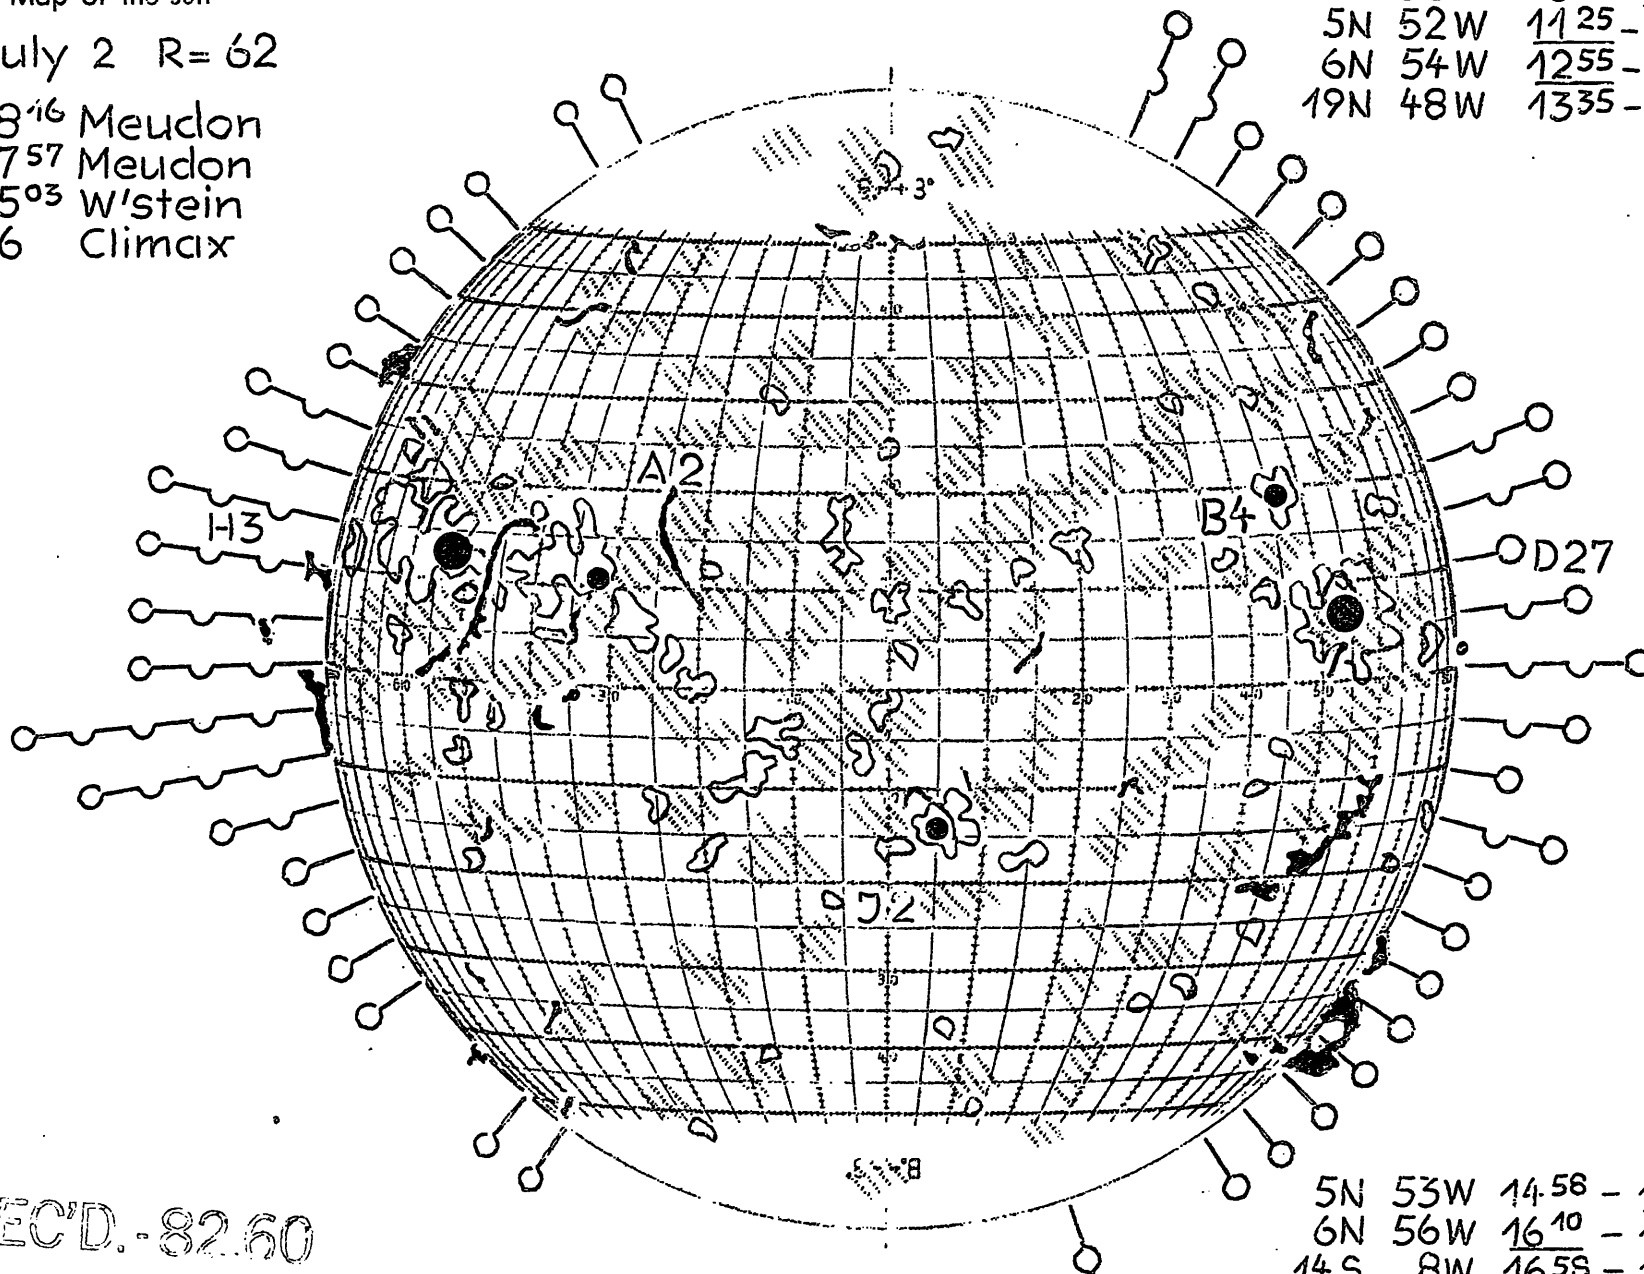

FRAUNHOFER INSTITUT

Map of the sun

1961 July 2 R=62

Plages 8¹⁶ Meudon
 Filam. 7⁵⁷ Meudon
 Promin. 5⁰³ W'stein
 Corona 16 Climax

7N	53W	<u>6¹⁵</u> - 6 ⁴⁸	1	W
7N	53W	<u>8⁵⁹</u> - 14 ³²	3x1-	W
5N	52W	<u>11²⁵</u> - 11 ⁴⁵	1	COW
6N	54W	<u>12⁵⁵</u> - <u>13⁴⁵</u>	1	CW
19N	48W	<u>13³⁵</u> - 13 ⁵⁷	1	W

Gedruckt mit Printo-Hochdrucker

REC'D. - 82.60

5N	53W	<u>14⁵⁸</u> - <u>15²⁹</u>	1	CPW
6N	56W	<u>16¹⁰</u> - <u>16⁴¹</u>	1	PW
14S	8W	<u>16⁵⁸</u> - <u>17⁰⁵</u>	1-	W
8N	57W	<u>17⁰³</u> - <u>17³³</u>	1	W

82.60