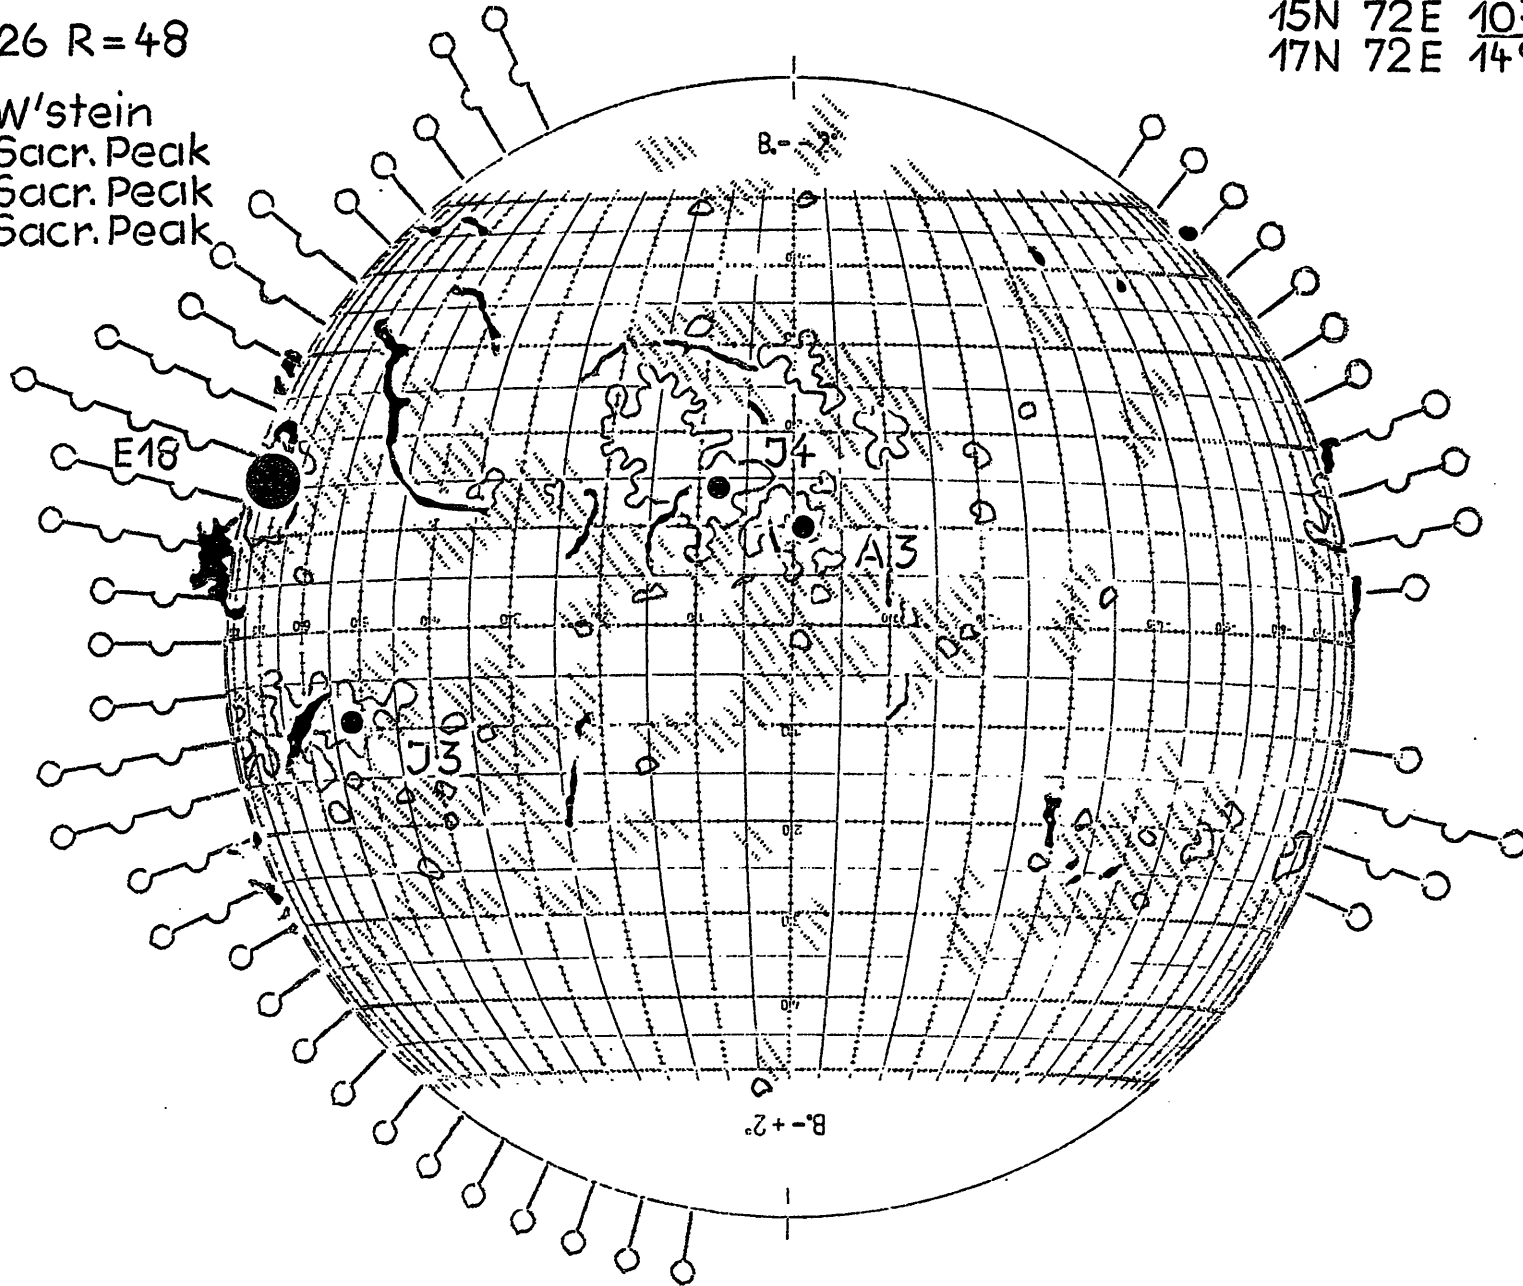

FRAUNHOFER INSTITUT

Map of the sun

1960 Dec. 26 R=48

Plages 8⁴⁸ W'stein
Filam. 15³³ Sacr. Peak
Promin. 15³³ Sacr. Peak
Corona 16 Sacr. Peak

17N 75E	8³⁹ - 18³³	3x1-
15N 72E	10³³ - 11⁰⁵	APW
17N 72E	14⁰⁷ - 14⁴¹	1 OW
		1 W

Gedruckt mit Printo-Hochdrucker

RG