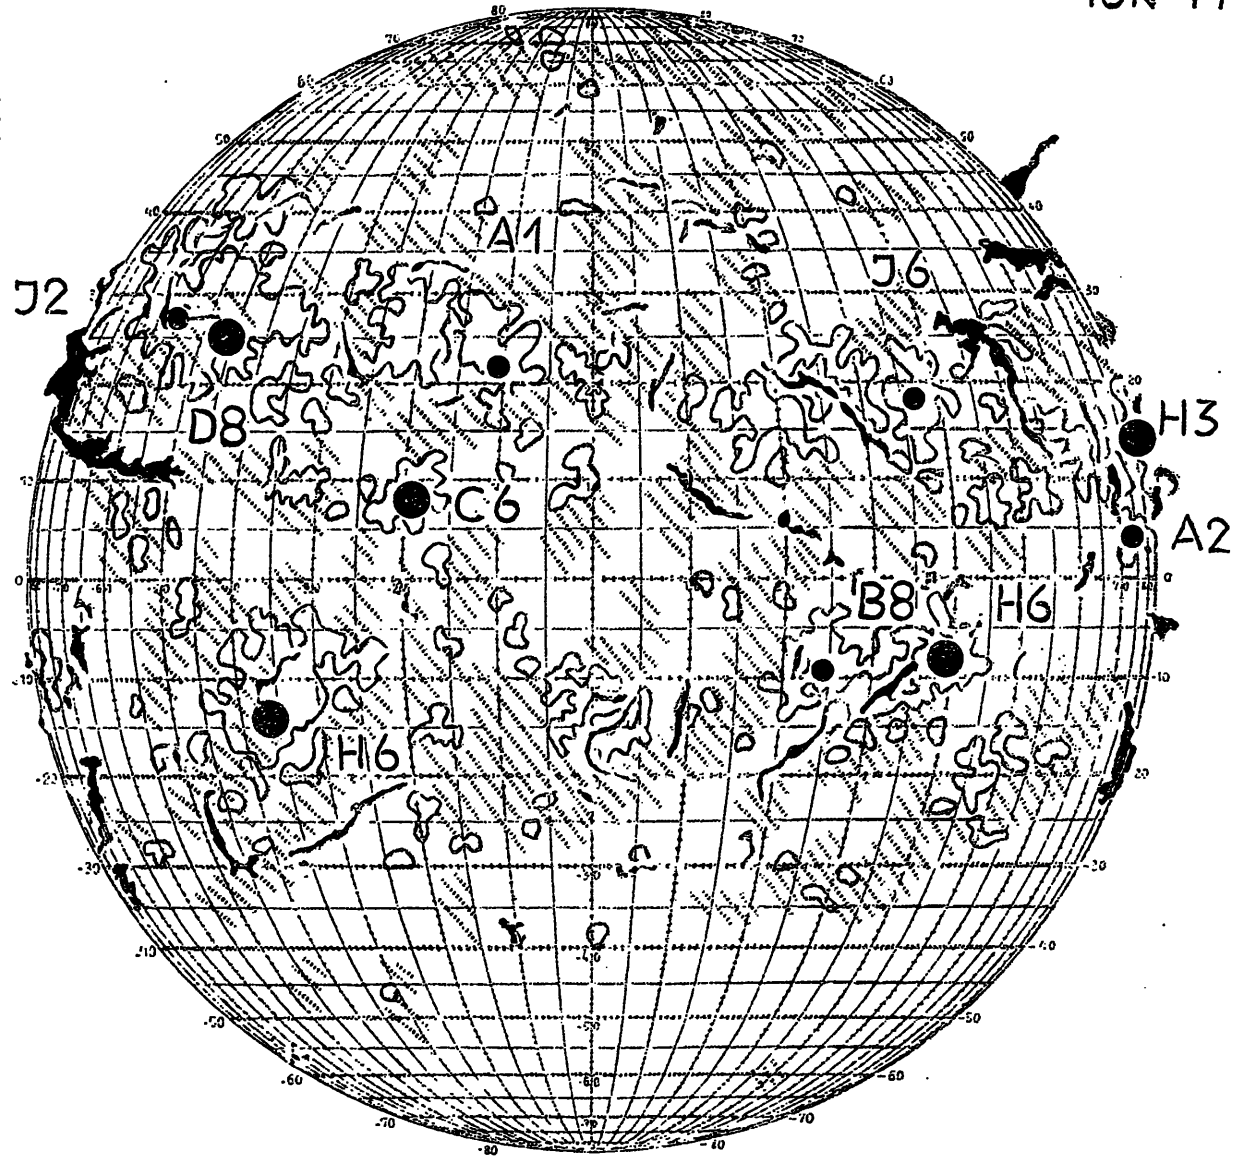

FRAUNHOFER INSTITUT

Map of the sun

1960 Dec. 6 R=104

Plages. 8⁴⁶ Kodaik.
Filam. 15⁰¹ Sacr. Peak
Promin. 15⁰¹ Sacr. Peak
Corona —————

6N	85W	<u>15³³</u>	-	<u>1948</u>	5x1-PX
26N	45 E	<u>16¹⁵</u>	-	<u>1625</u>	1- P
10S	44W	<u>1902</u>	-	<u>2048</u>	2x1-PX
18N	44W	<u>2136</u>	-	<u>2200</u>	1- PX

Gedruckt mit Printo-Hochdrucker

REC'D. - 82.60

FEB 3 1961

Handwritten initials