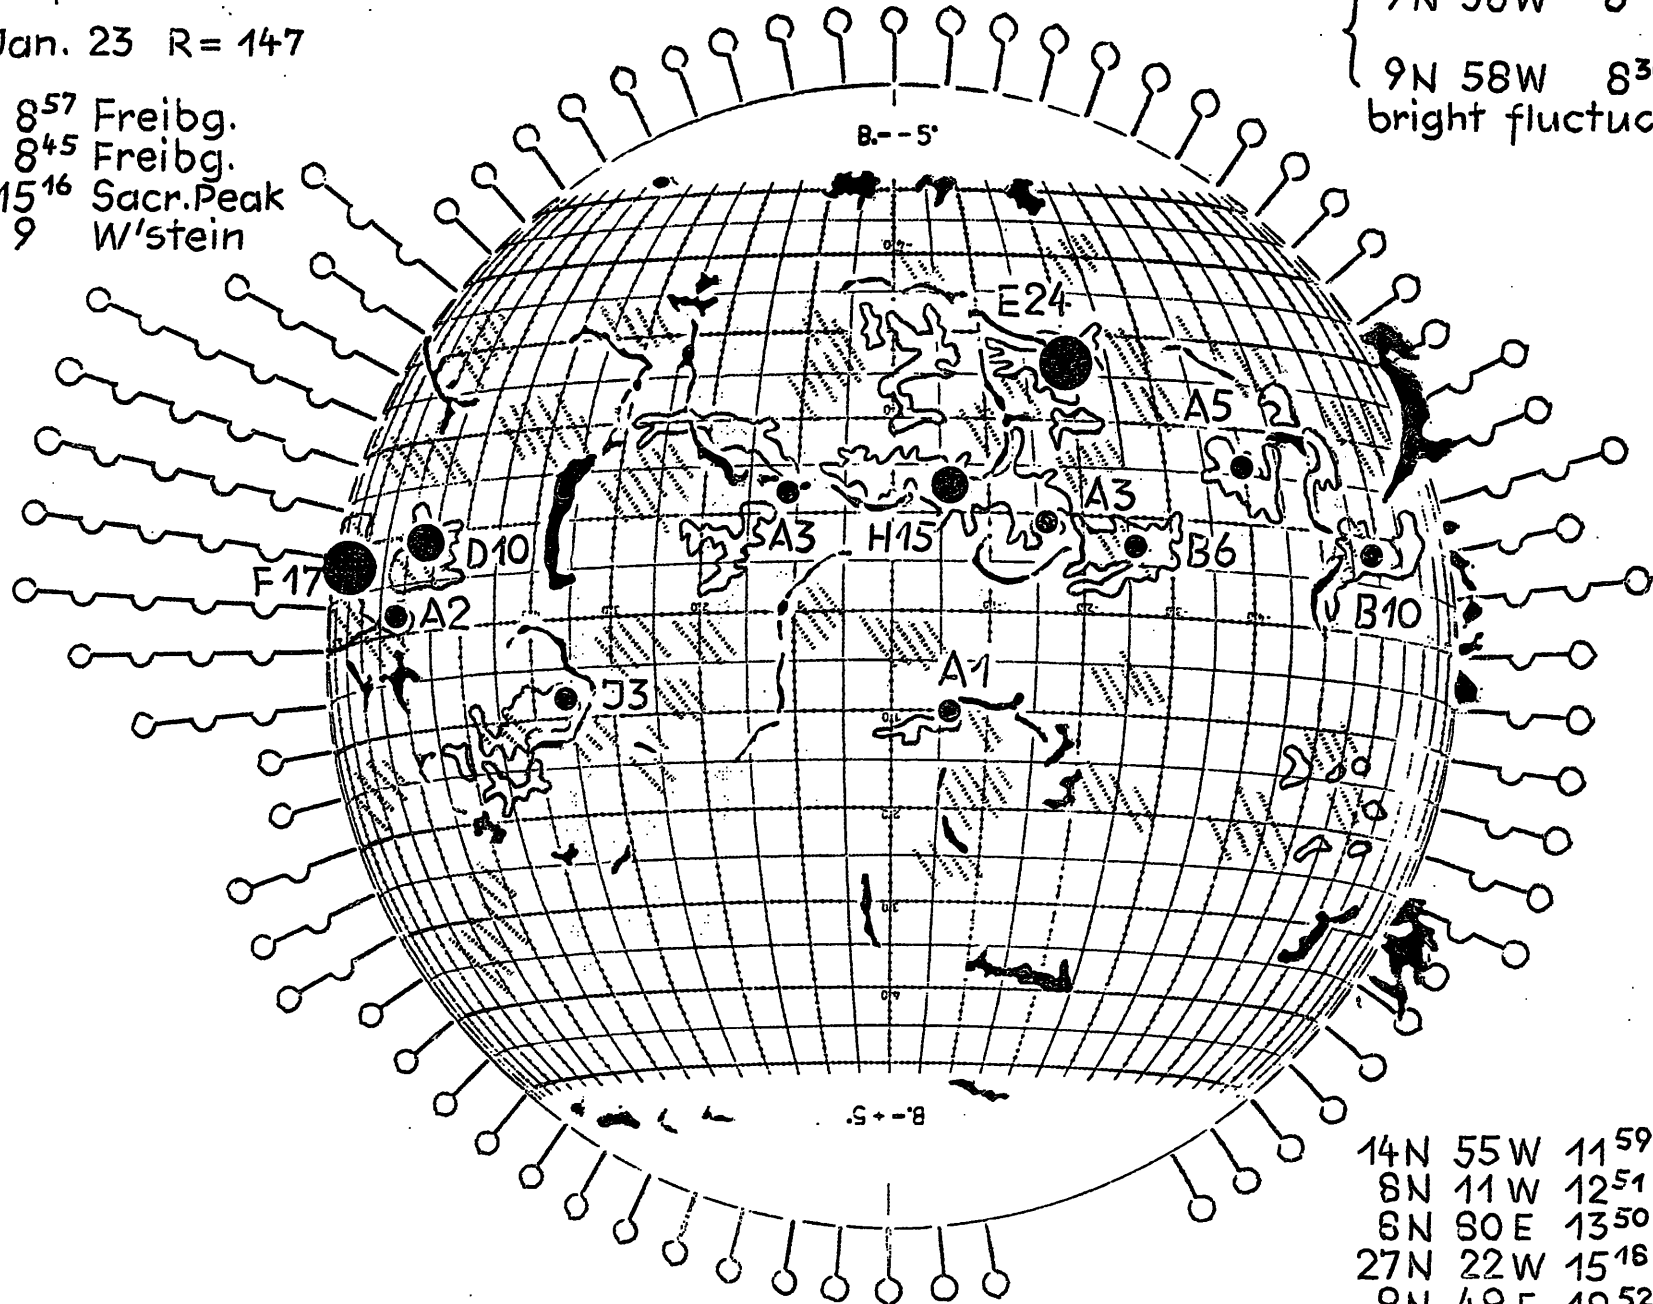

# FRAUNHOFER INSTITUT

Map of the sun

1960 Jan. 23 R=147

Plages 8<sup>57</sup> Freibg.  
 Filam. 8<sup>45</sup> Freibg.  
 Promin. 15<sup>16</sup> Sacr. Peak  
 Corona 9 W'stein

27N 16W 0<sup>00</sup> - 0<sup>14</sup> 1+ X  
 9N 58W 8<sup>01</sup> - 11<sup>46</sup> 7x1-  
 or 1 DOW  
 9N 58W 8<sup>30</sup> - 12<sup>13</sup> F  
 bright fluctuating plage.

Gedruckt mit Printo-Hochdrucker

14N 55W 11<sup>59</sup> - 12<sup>16</sup> 1- W  
 8N 11W 12<sup>51</sup> - 13<sup>16</sup> 1- W  
 8N 80E 13<sup>50</sup> - 19<sup>26</sup> 2x1-PW  
 27N 22W 15<sup>16</sup> - 15<sup>36</sup> 1- P  
 9N 49E 18<sup>52</sup> - 19<sup>10</sup> 1- P  
 12N 49E 20<sup>35</sup> - 20<sup>46</sup> 1 X