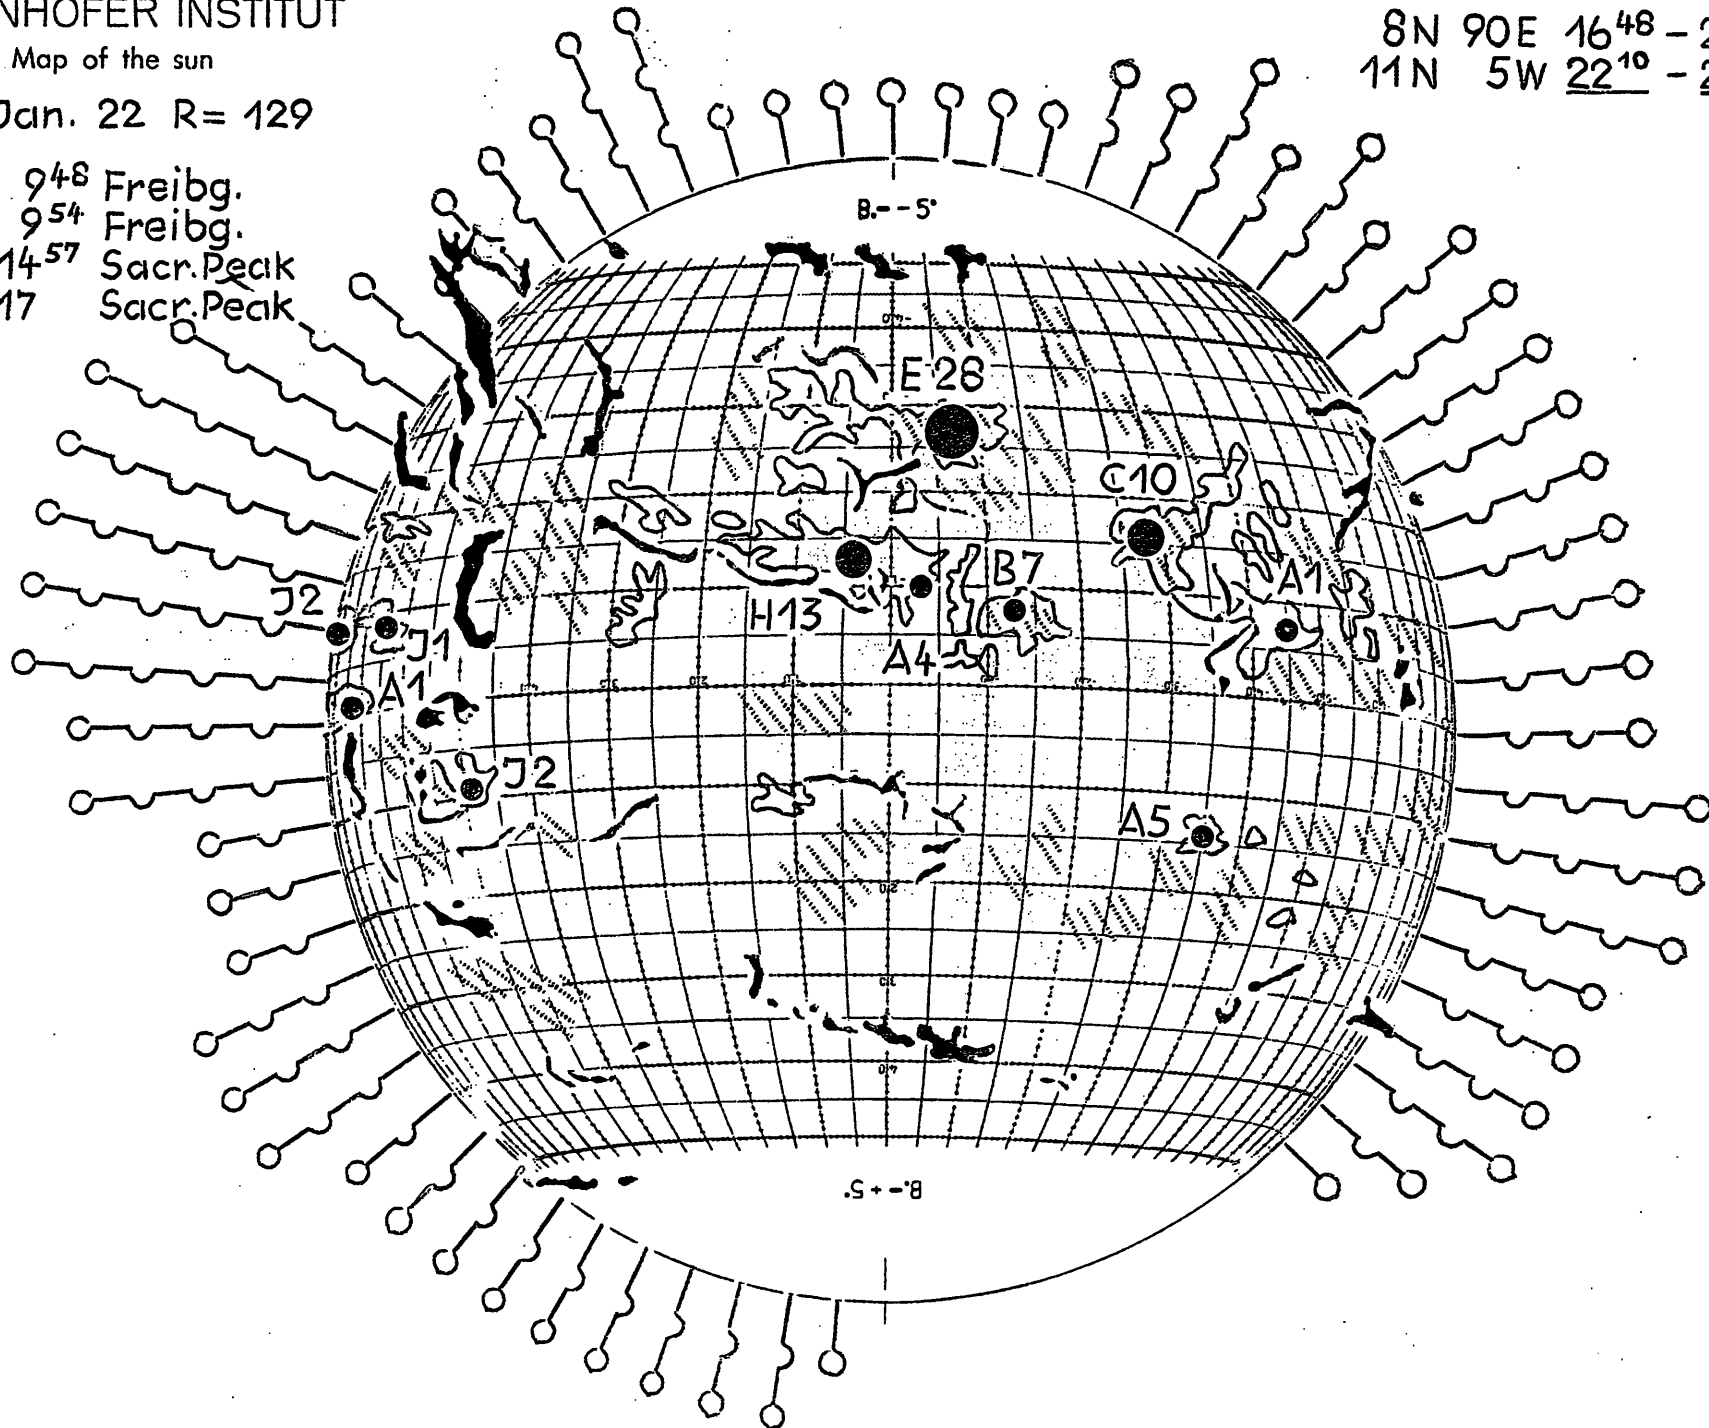

FRAUNHOFER INSTITUT

Map of the sun

1960 Jan. 22 R= 129

Plages	948	Freibg.
Filam.	954	Freibg.
Promin.	1457	Sacr. Peak
Corona	17	Sacr. Peak

8N 90E 16⁴⁸ - 22⁰⁰ 2x1- P
11N 5W 22¹⁰ - 22⁴⁰ 1- PX

Gedruckt mit Printo-Hochdrucker