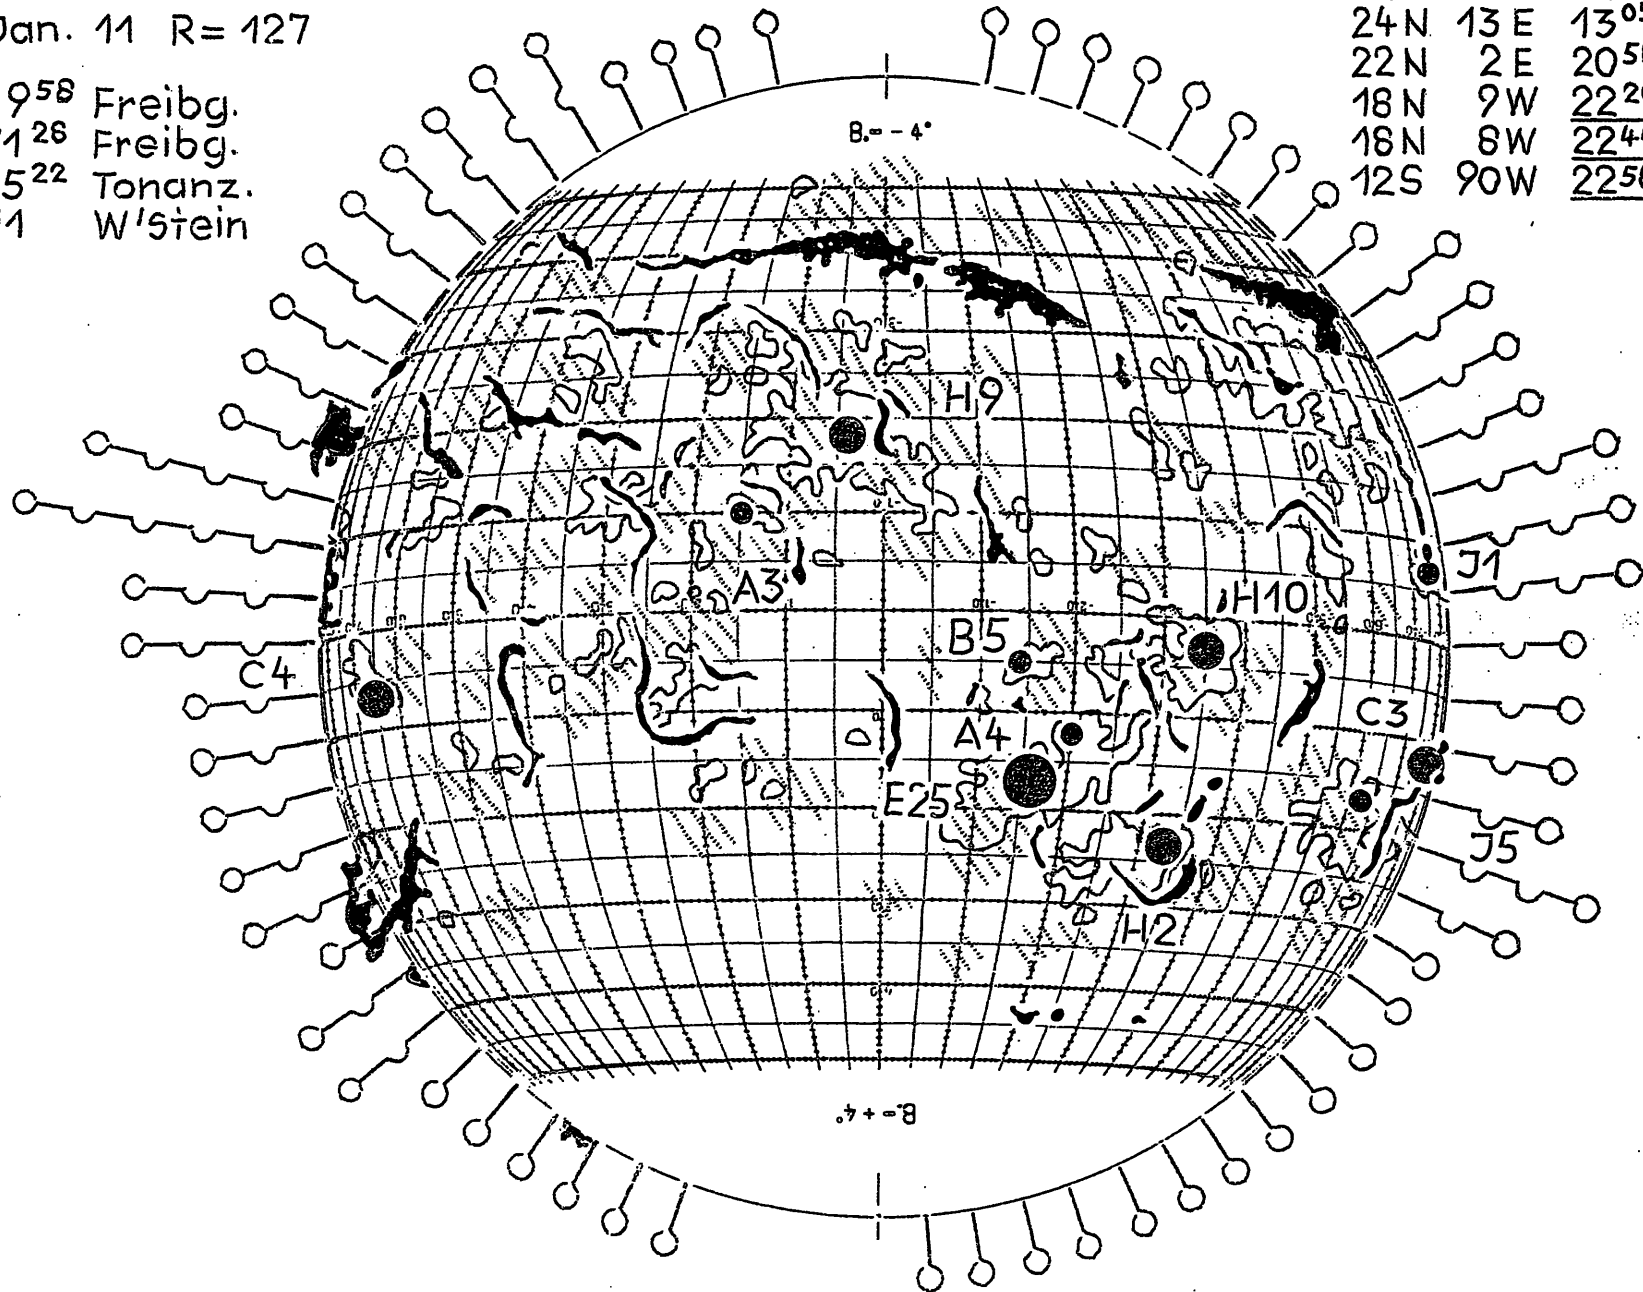

FRAUNHOFER INSTITUT

Map of the sun

1960 Jan. 11 R= 127

Plages 9⁵⁸ Freibg.
 Filam. 11²⁶ Freibg.
 Promin. 15²² Tonanz.
 Corona 11 W'stein

| | | | | | | |
|-----|-----|------------------------|---|------------------------|----|---|
| 6S | 70E | 9 ³⁷ | - | 9 ⁴⁴ | 1- | W |
| 21N | 1E | 11 ³⁷ | - | 11 ⁴⁷ | 1- | W |
| 24N | 13E | 13 ⁰⁵ | - | 13 ¹¹ | 1- | W |
| 22N | 2E | 20 ⁵⁸ | - | <u>23²⁶</u> | 3 | X |
| 18N | 9W | <u>22²⁰</u> | - | <u>22²⁶</u> | 1- | X |
| 18N | 8W | <u>22⁴⁴</u> | - | <u>24²²</u> | 1+ | X |
| 12S | 90W | <u>22⁵⁶</u> | - | <u>23¹²</u> | 1 | X |

Gedruckt mit Printo-Hochdrucker

127