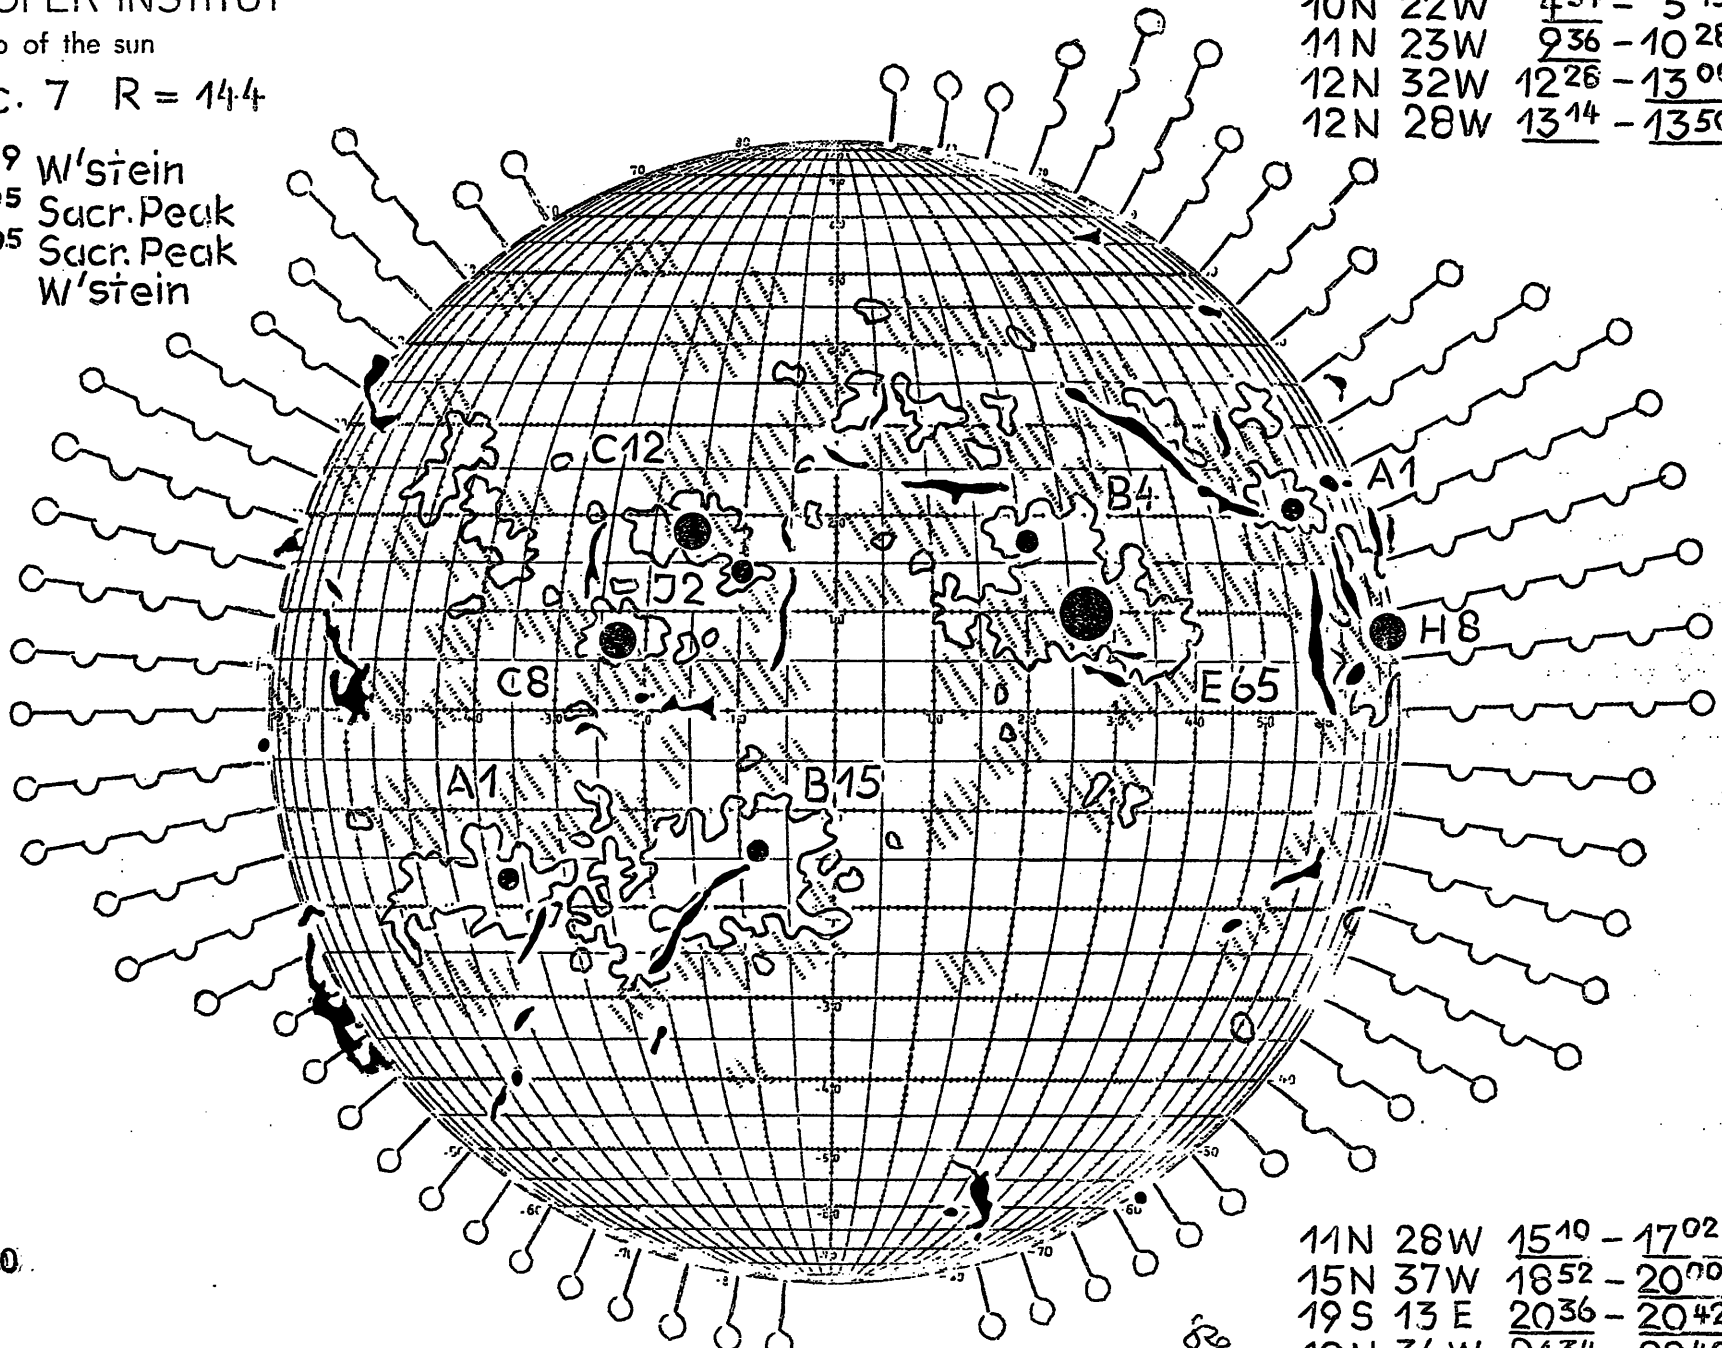

FRAUNHOFER INSTITUT

Map of the sun

1959 Dec. 7 R = 14.4

Plages 8¹⁹ W'stein
 Filam. 15⁰⁵ Sacr. Peak
 Promin. 15⁰⁵ Sacr. Peak
 Corona 8 W'stein

10N 22W	<u>4³⁴</u> - 5 ¹³	1 T
11N 23W	<u>9³⁶</u> - 10 ²⁸	2 W
12N 32W	<u>12²⁶</u> - <u>13⁰⁰</u>	1+ W
12N 28W	<u>13¹⁴</u> - <u>13⁵⁰</u>	1 W

Gedruckt mit Printo-Hochdrucker

18 FEB 1960

11N 28W	<u>15¹⁰</u> - <u>17⁰²</u>	3x1 - P
15N 37W	<u>18⁵²</u> - <u>20⁰⁰</u>	1 PX
19S 13E	<u>20³⁶</u> - <u>20⁴²</u>	1- X
10N 36W	<u>21³⁴</u> - <u>22⁴⁰</u>	1 PX
25N 50E	<u>22¹²</u> - <u>22¹⁶</u>	1- X