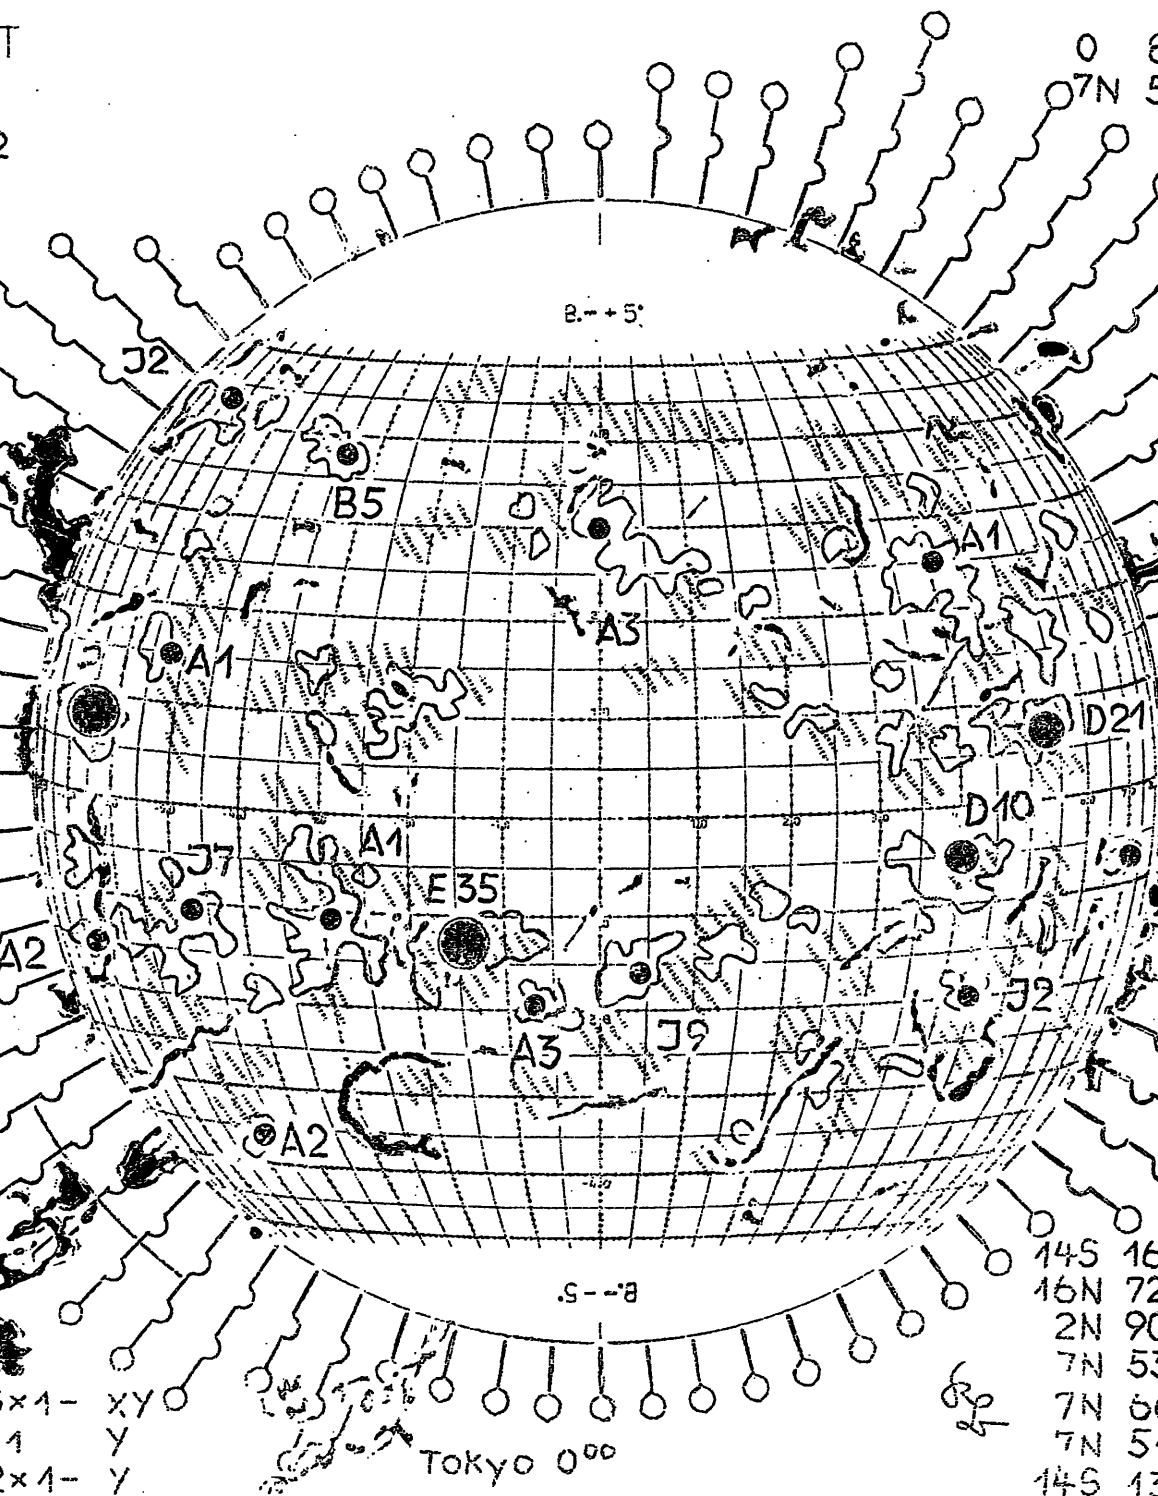

FRAUNHOFER INSTITUT

Map of the sun

1958 Oct. 29. R=202

Plages 8⁵³ Arceetri
 Filam. 12⁰¹ Capri G
 Promin. 12⁰¹ Capri G
 Corona 9 W'stein

Wendelst. 9⁵⁶

Wendelst. 15⁰⁵
 12⁰¹ - > 15¹⁶

8N 57W	<u>15³⁴</u> - <u>20²⁶</u>	3x1-	XY
6N 54W	<u>15⁵⁵</u> - <u>16³⁶</u>	1	Y
41N 34E	<u>16³²</u> - <u>17¹¹</u>	2x1-	Y

0 65W	<u>12³</u> - <u>12⁶</u>	1	T
7N 50W	<u>7⁰³</u> - <u>7⁵⁸</u>	1+	CDM
10N 49W	7 ²⁵ -	8 ²⁰	
		2+	W
12N 73E	7 ³⁰ -	7 ⁴⁷	
		1	W
10S 46E	8 ³⁴ -	8 ⁴⁰	
		1-	W
13S 20E	<u>8⁵⁶</u> -	9 ⁴²	
		1+	W
7N 52W	9 ⁰⁶ -	9 ²⁰	
		1	W

02N 90W	9 ²² -	9 ⁵⁵	
		1	C
14N 90E	<u>9²³</u> -	<u>9³⁸</u>	
		1+	RW
6N 52W	9 ⁵⁴ -	10 ³⁰	
		1	CRLIW
14S 16E	<u>9⁵⁸</u> - <u>10²³</u>	1	CUW
16N 72W	<u>10⁰¹</u> - <u>10¹⁰</u>	1-	CW
2N 90W	11 ⁰⁴ -	x	
7N 53W	<u>12⁰²</u> - <u>12³⁴</u>	1	W
7N 66E	<u>13¹⁰</u> - <u>13²⁵</u>	1-	COWY
7N 51W	14 ⁰⁵ -	14 ³⁵	
		1+	W
14S 13E	<u>15²⁹</u> - <u>18⁵²</u>	3x1-	XY