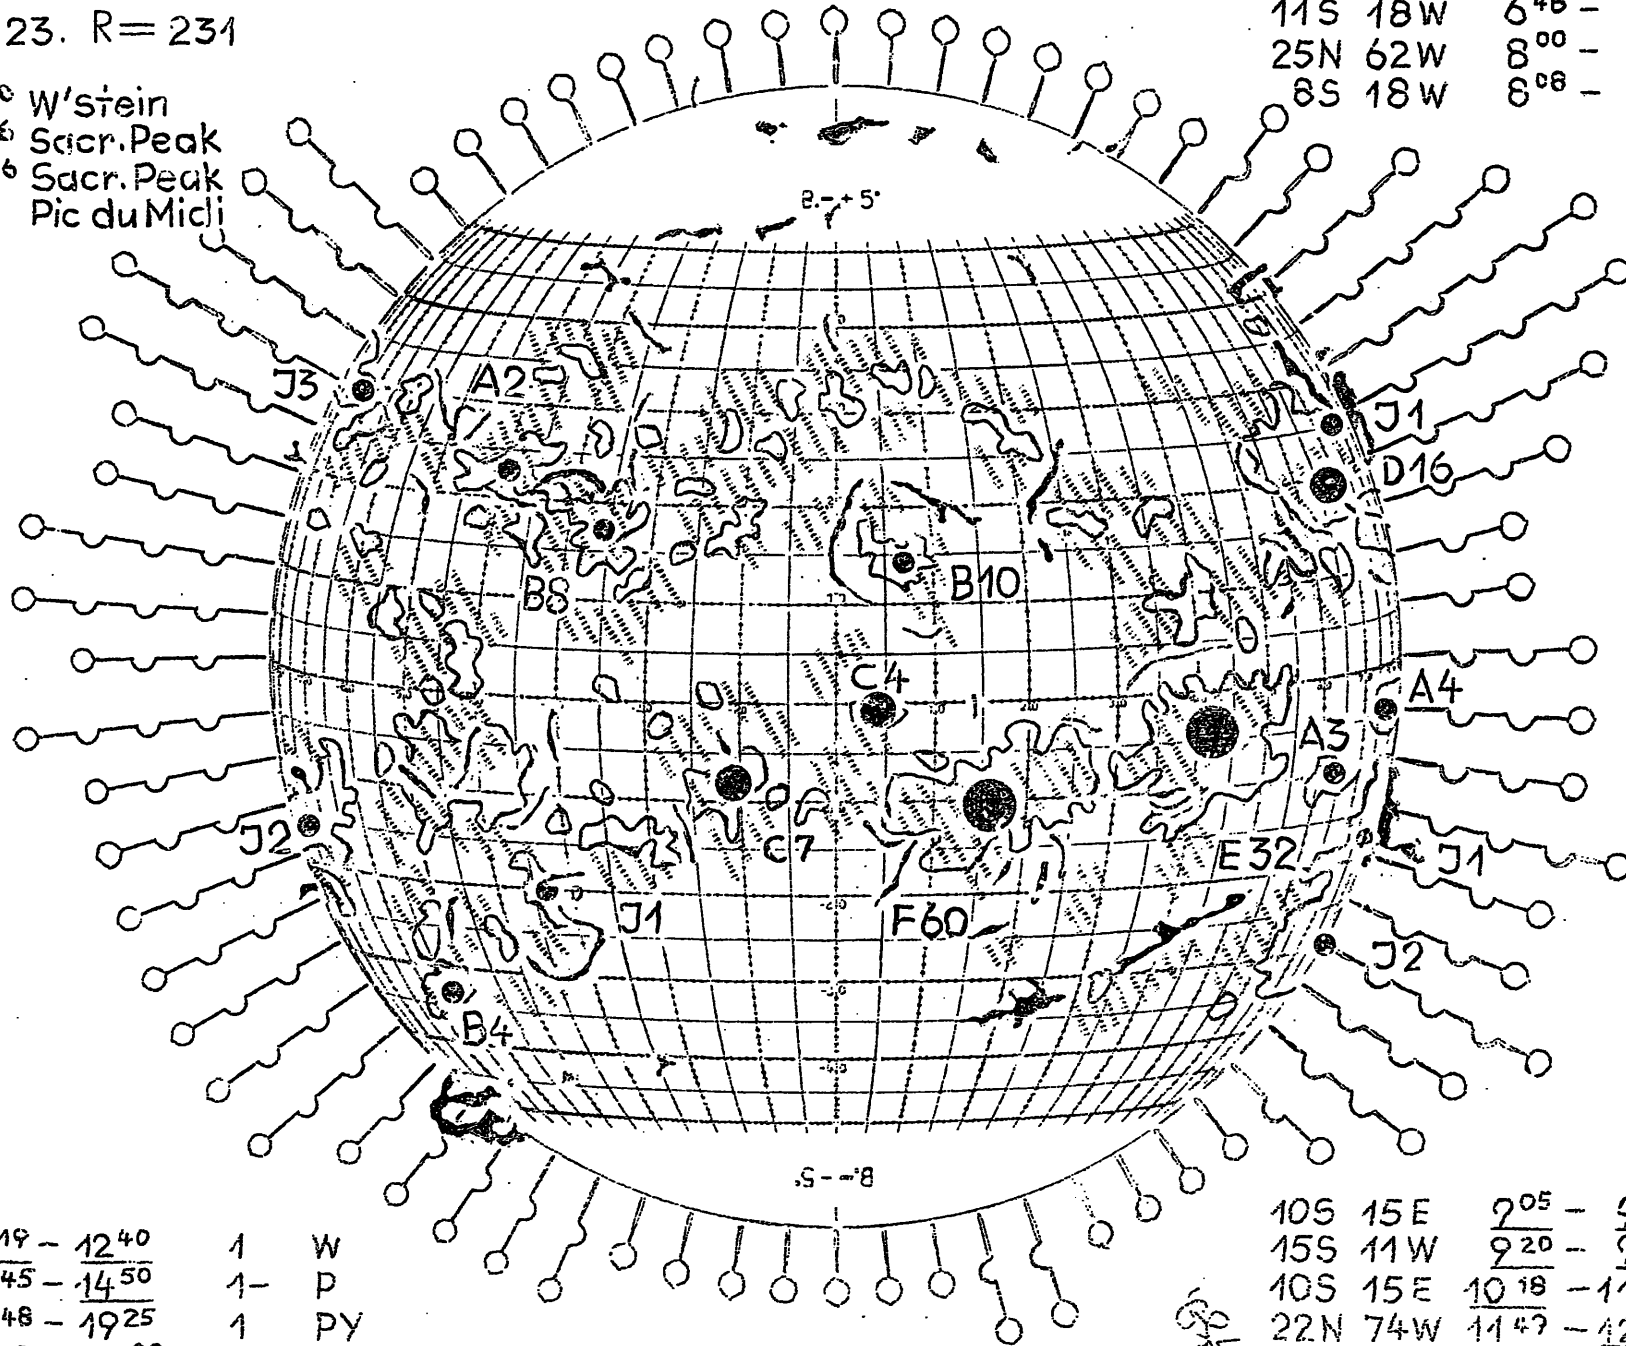

FRAUNHOFER INSTITUT

Map of the sun

1958 Oct. 23. R=231

Plages 10⁴⁰ W'stein
 Filam. 14⁴⁶ Sacr. Peak
 Promin. 14⁴⁶ Sacr. Peak
 Corona 9 Pic du Midi

9S	20W	2 ²⁵	-	2 ⁵²	1	I
5S	40W	2 ³⁴	-	3 ⁰⁵	2	I
11S	18W	6 ⁴⁸	-	6 ⁵⁶	1	F
25N	62W	8 ⁰⁰	-	8 ¹¹	1	O
8S	18W	8 ⁰⁸	-	8 ¹⁰	1	C

10S	13E	12 ¹⁹	-	12 ⁴⁰	1	W
25N	62W	14 ⁴⁵	-	14 ⁵⁰	1-	P
4S	37W	18 ⁴⁸	-	19 ²⁵	1	PY
18N	28E	20 ¹⁸	-	20 ²⁸	1-	P

10S	15E	9 ⁰⁵	-	9 ¹⁶	1-	J
15S	11W	9 ²⁰	-	9 ²⁸	1-	J
10S	15E	10 ¹⁸	-	11 ⁰⁶	1+	W
22N	74W	11 ⁴⁷	-	12 ²⁶	1+	FW
12S	16W	12 ⁰⁹	-	12 ²⁴	1	W