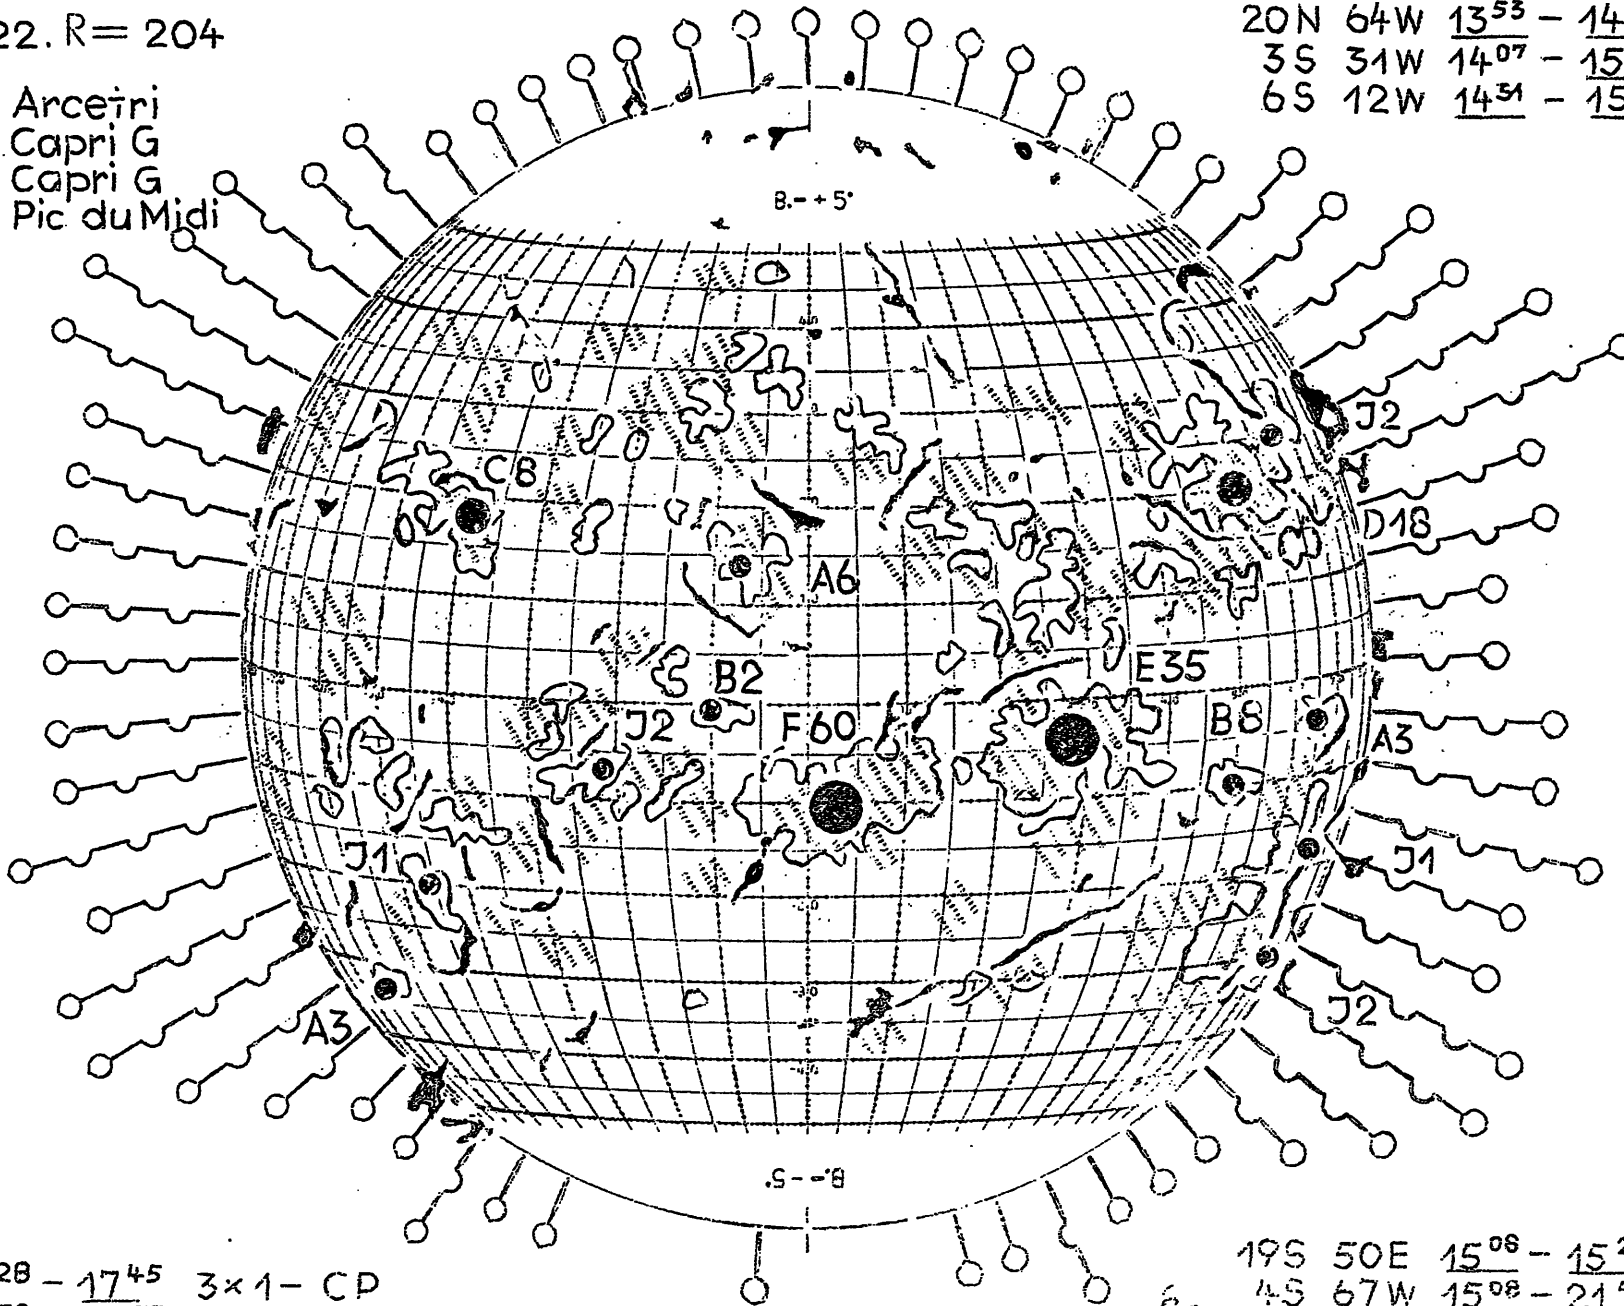

FRAUNHOFER INSTITUT

Map of the sun

1958 Oct. 22. R=204

Plages 9¹⁵ Arceiri
 Filam. 12⁰⁴ Capri G
 Promin. 12⁰⁴ Capri G
 Corona 14 Pic du Midi

5S	14W	<u>6⁵⁵</u>	-	6 ³⁰	2	AR
14N	7E	<u>11⁵⁵</u>	-	12 ⁰⁷	1	C
20N	64W	<u>13⁵³</u>	-	<u>14⁰³</u>	1	CO
3S	31W	<u>14⁰⁷</u>	-	<u>15³⁰</u>	1+	CFOP
6S	12W	<u>14⁵¹</u>	-	<u>15¹⁰</u>	1	CFOP

22N	57W	<u>15²⁸</u>	-	<u>17⁴⁵</u>	3x1-	CD
8S	15W	<u>15⁵⁸</u>	-	<u>20⁵⁵</u>	3x1-	P
8S	47W	<u>21²⁸</u>	-	<u>21³⁵</u>	1-	P

19S	50E	<u>15⁰⁸</u>	-	<u>15²⁵</u>	1-	C
4S	67W	<u>15⁰⁸</u>	-	<u>21⁴⁵</u>	2x1-	CP
34S	66E	<u>15¹⁷</u>	-	<u>15²⁶</u>	1	C
6S	28W	<u>15²⁵</u>	-	<u>15⁴³</u>	1	CP