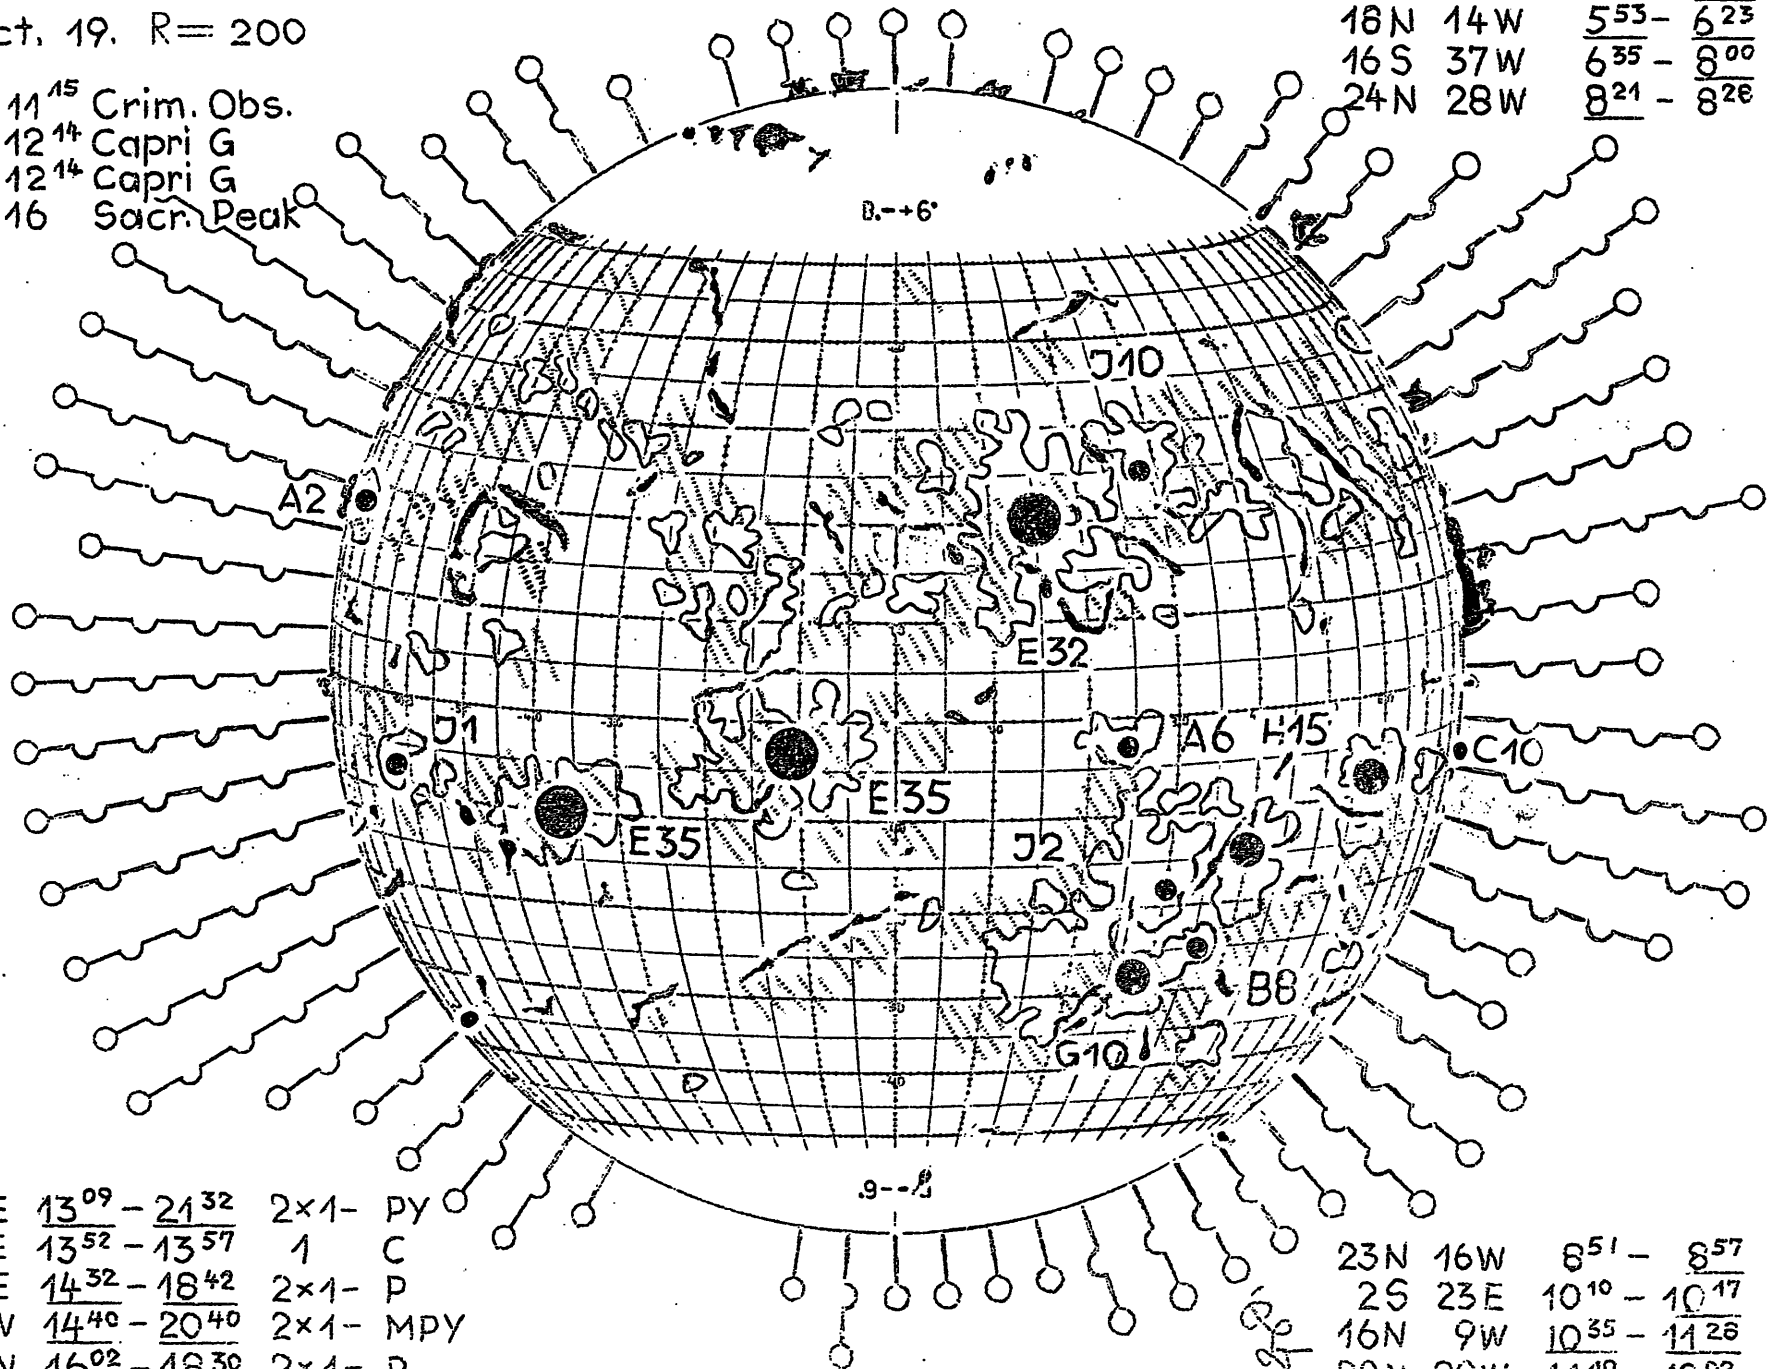

FRAUNHOFER INSTITUT

Map of the sun

1958 Oct. 19. R=200

Plages 11¹⁵ Crim. Obs.
 Filam. 12¹⁴ Capri G
 Promin. 12¹⁴ Capri G
 Corona 16 Sacri Peak

16S 33W	3 ⁰³ - 3 ¹³	1	T
16S 34W	4 ¹² - 4 ²³	1	T
18N 14W	5 ⁵³ - 6 ²³	1	T
16S 37W	6 ³⁵ - 8 ⁰⁰	2	CDMOR
24N 28W	8 ²¹ - 8 ²⁸	1	CR

19N 79E	13 ⁰⁹ - 21 ³²	2x1-	py
6S 90E	13 ⁵² - 13 ⁵⁷	1	C
6S 90E	14 ³² - 18 ⁴²	2x1-	P
17S 44W	14 ⁴⁰ - 20 ⁴⁰	2x1-	MPY
25N 30W	16 ⁰² - 18 ³⁰	2x1-	P

23N 16W	8 ⁵¹ - 8 ⁵⁷	1	C
2S 23E	10 ¹⁰ - 10 ¹⁷	1-	C
16N 9W	10 ³⁵ - 11 ²⁸	1+	CMO
22N 20W	11 ¹⁰ - 19 ⁰²	3x1-	CPY