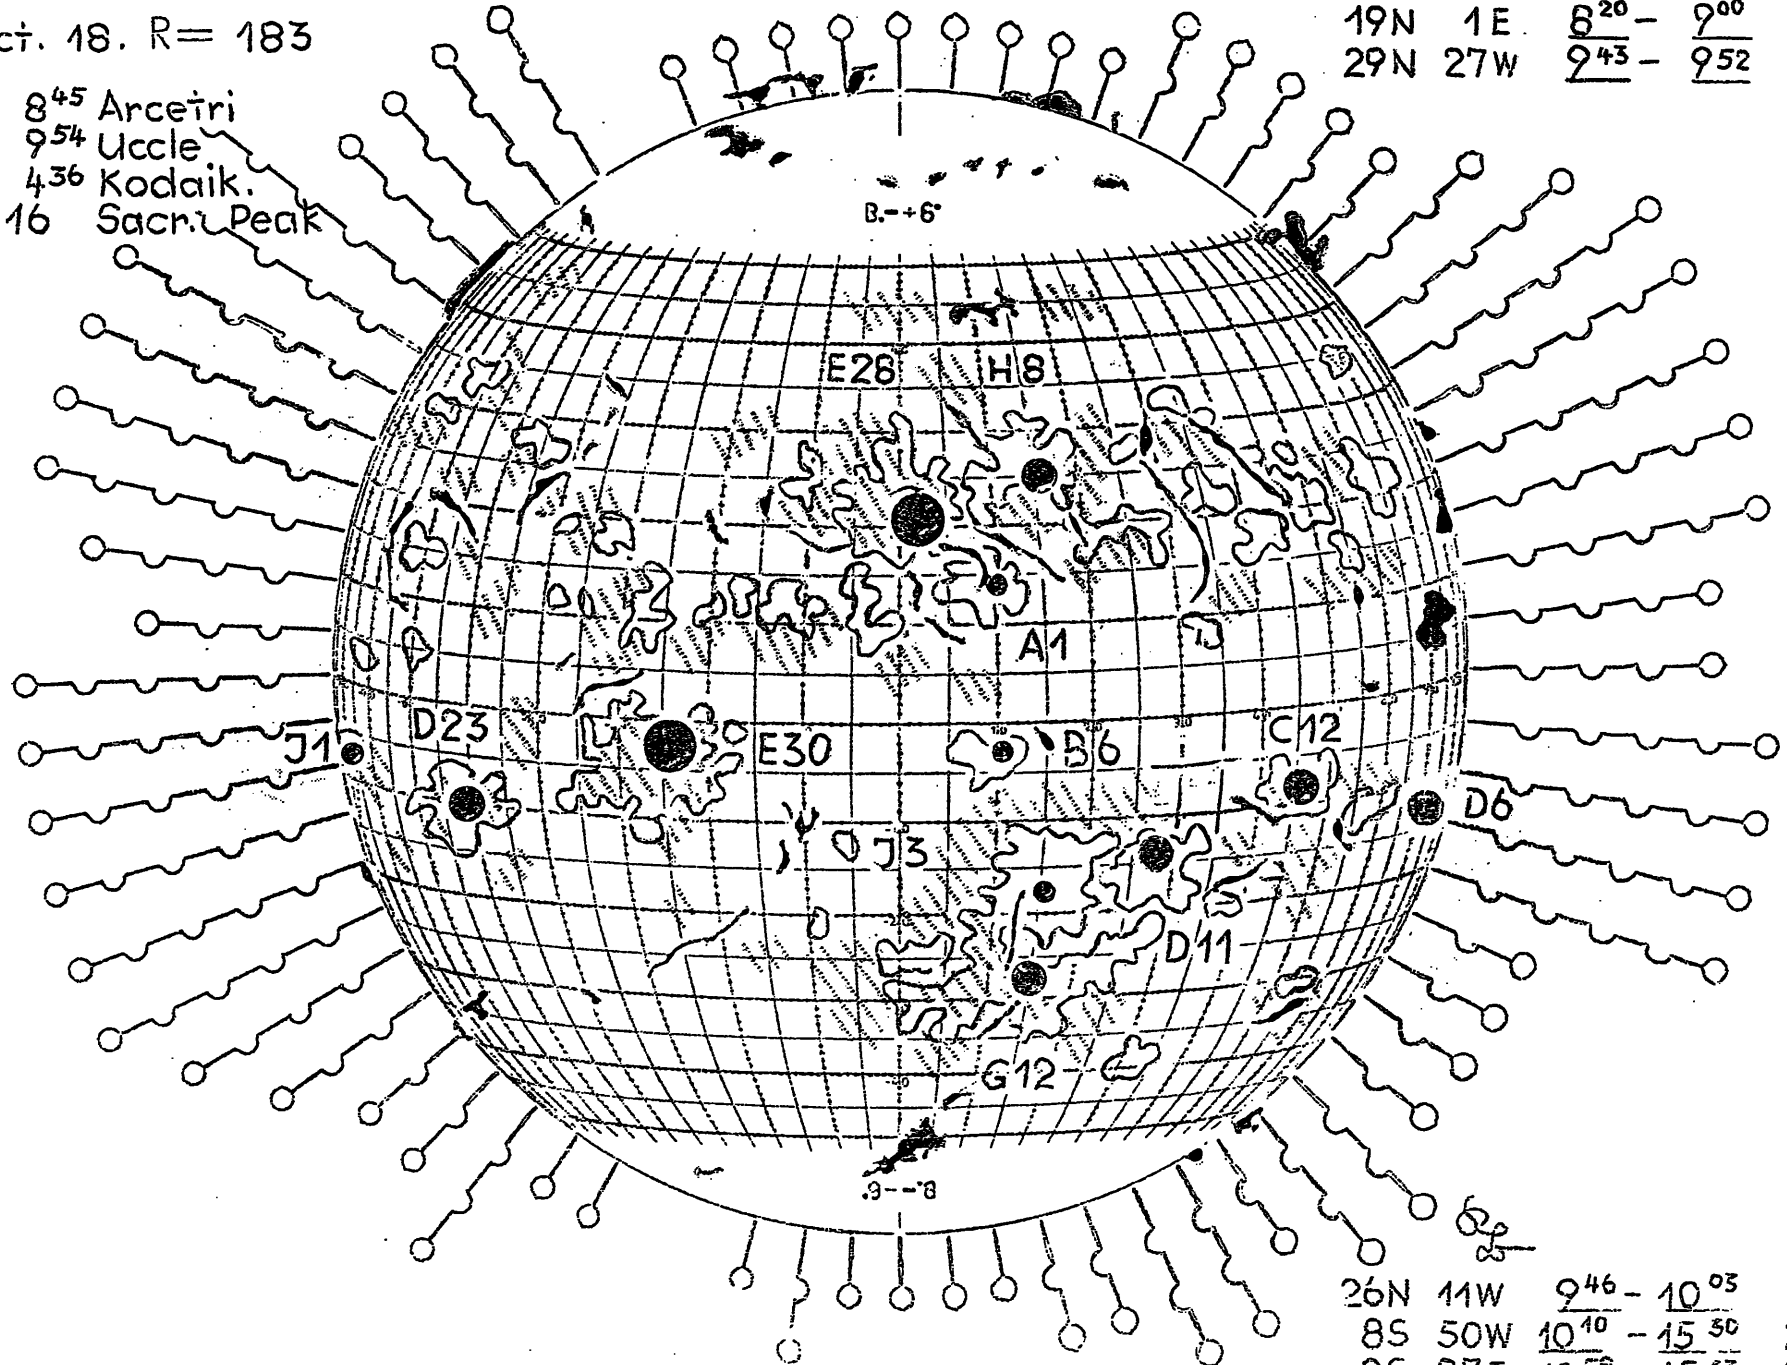

FRAUNHOFER INSTITUT

Map of the sun

1958 Oct. 18. R= 183

Plages 8⁴⁵ Arceiri
 Filam. 9⁵⁴ Uccle
 Promin. 4³⁶ Kodaik.
 Corona 16 Sacn. Peak

| | | | | | |
|-----|-----|-------------------|-----------------|----|---|
| 17N | 10E | 1 ³⁴ - | 1 ⁵² | 2 | X |
| 16S | 22W | 7 ³⁰ - | 8 ⁰⁰ | 1 | R |
| 19N | 1E | 8 ²⁰ - | 9 ⁰⁰ | 1- | J |
| 29N | 27W | 9 ⁴³ - | 9 ⁵² | 1- | U |

| | | | | | |
|-----|-----|--------------------|------------------|------|-----|
| 26N | 11W | 9 ⁴⁶ - | 10 ⁰³ | 1- | LI |
| 8S | 50W | 10 ¹⁰ - | 15 ³⁰ | 2x1- | UY |
| 2S | 27E | 10 ⁵⁶ - | 15 ³³ | 2x1- | LIY |