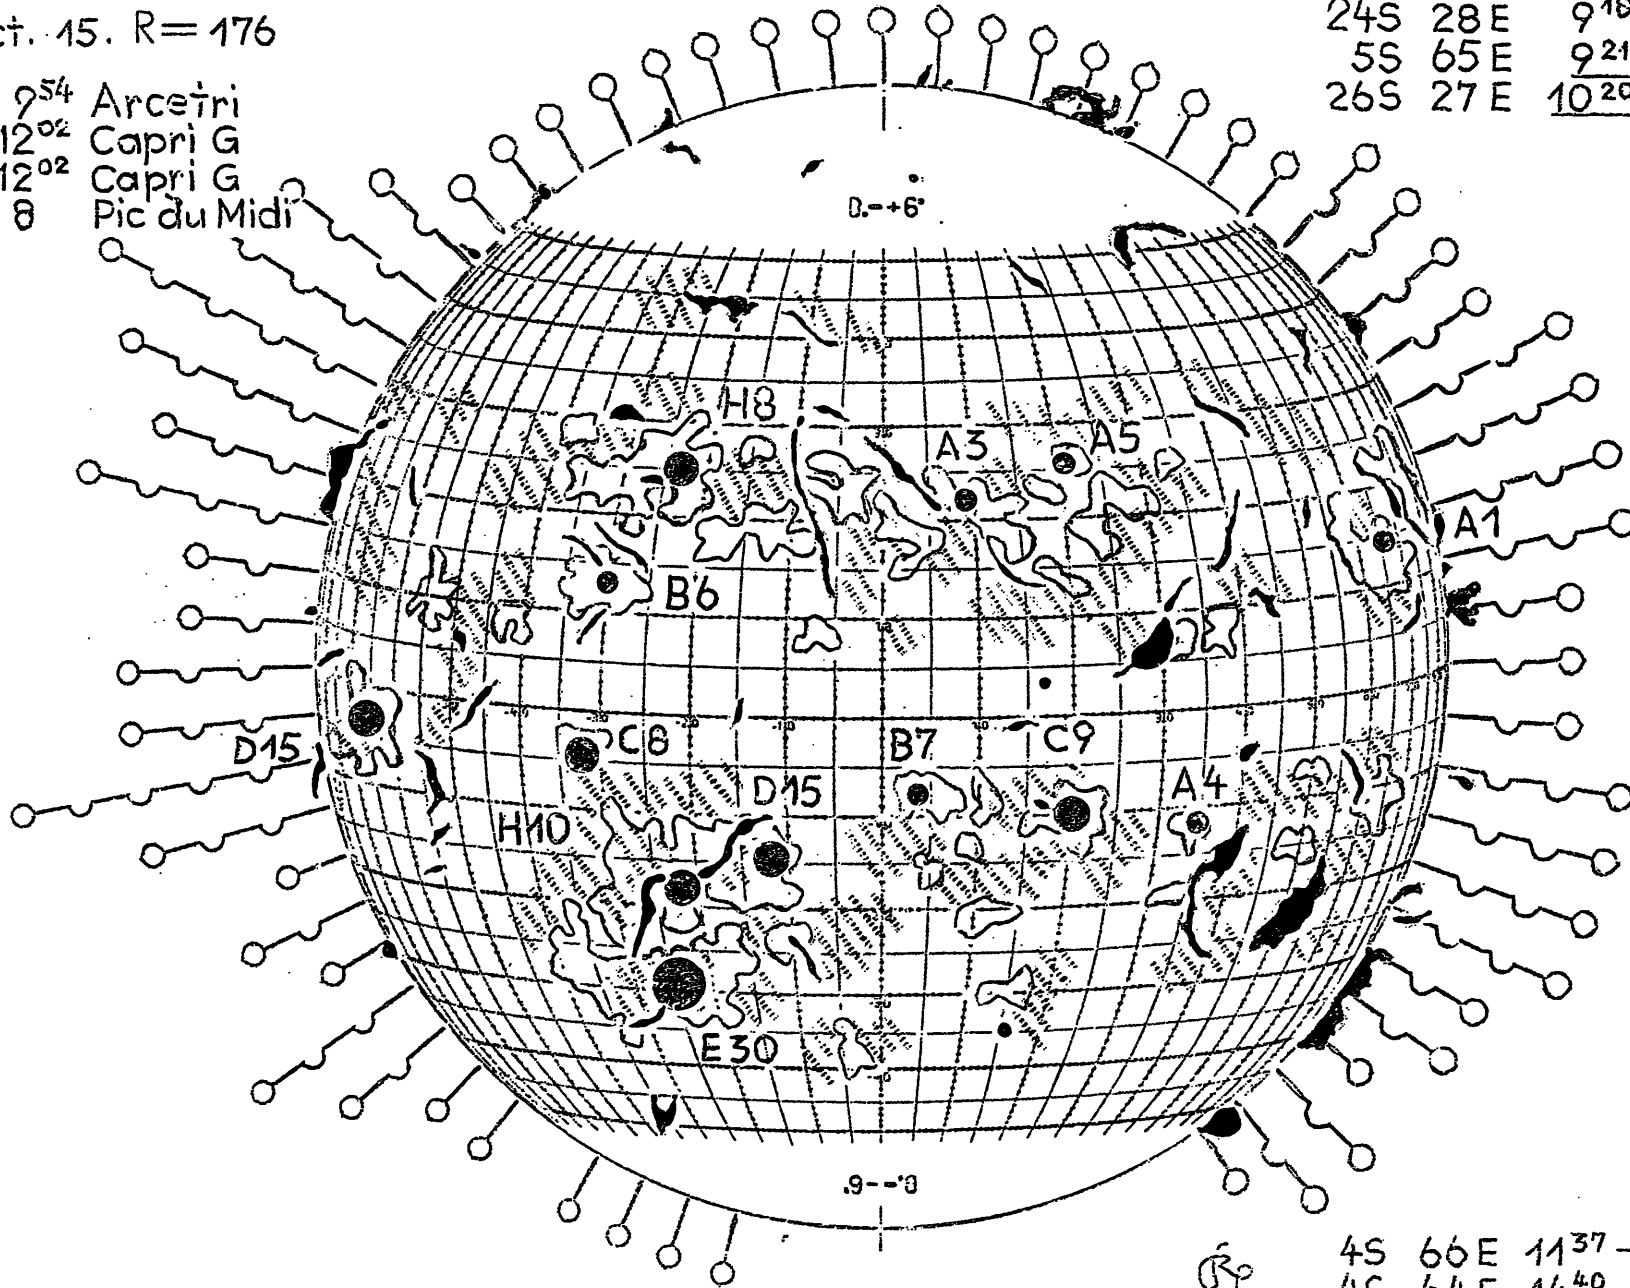

FRAUNHOFER INSTITUT

Map of the sun

1958 Oct. 15. R=176

Plages 9⁵⁴ Arcturi
 Filam. 12⁰² Capri G
 Promin. 12⁰² Capri G
 Corona 8 Pic du Midi

7S	18W	0 ³⁴	-	0 ³⁶	1-	X
1S	66E	7 ⁵⁰	-	8 ¹⁵	2	JK
24S	28E	9 ¹⁶	-	10 ¹¹	2x1-	U
5S	65E	9 ²¹	-	9 ⁴⁸	1	U
26S	27E	10 ²⁰	-	11 ¹⁰	2	

ACGKNRU

RG

4S	66E	11 ³⁷	-	12 ¹⁶	1	CU
4S	64E	14 ⁴⁰	-	15 ⁰⁶	2	AQ
2S	67E	16 ⁰⁸	-	16 ²⁵	2	T
14S	90E	21 ²⁰	-	21 ⁴²	2	BX