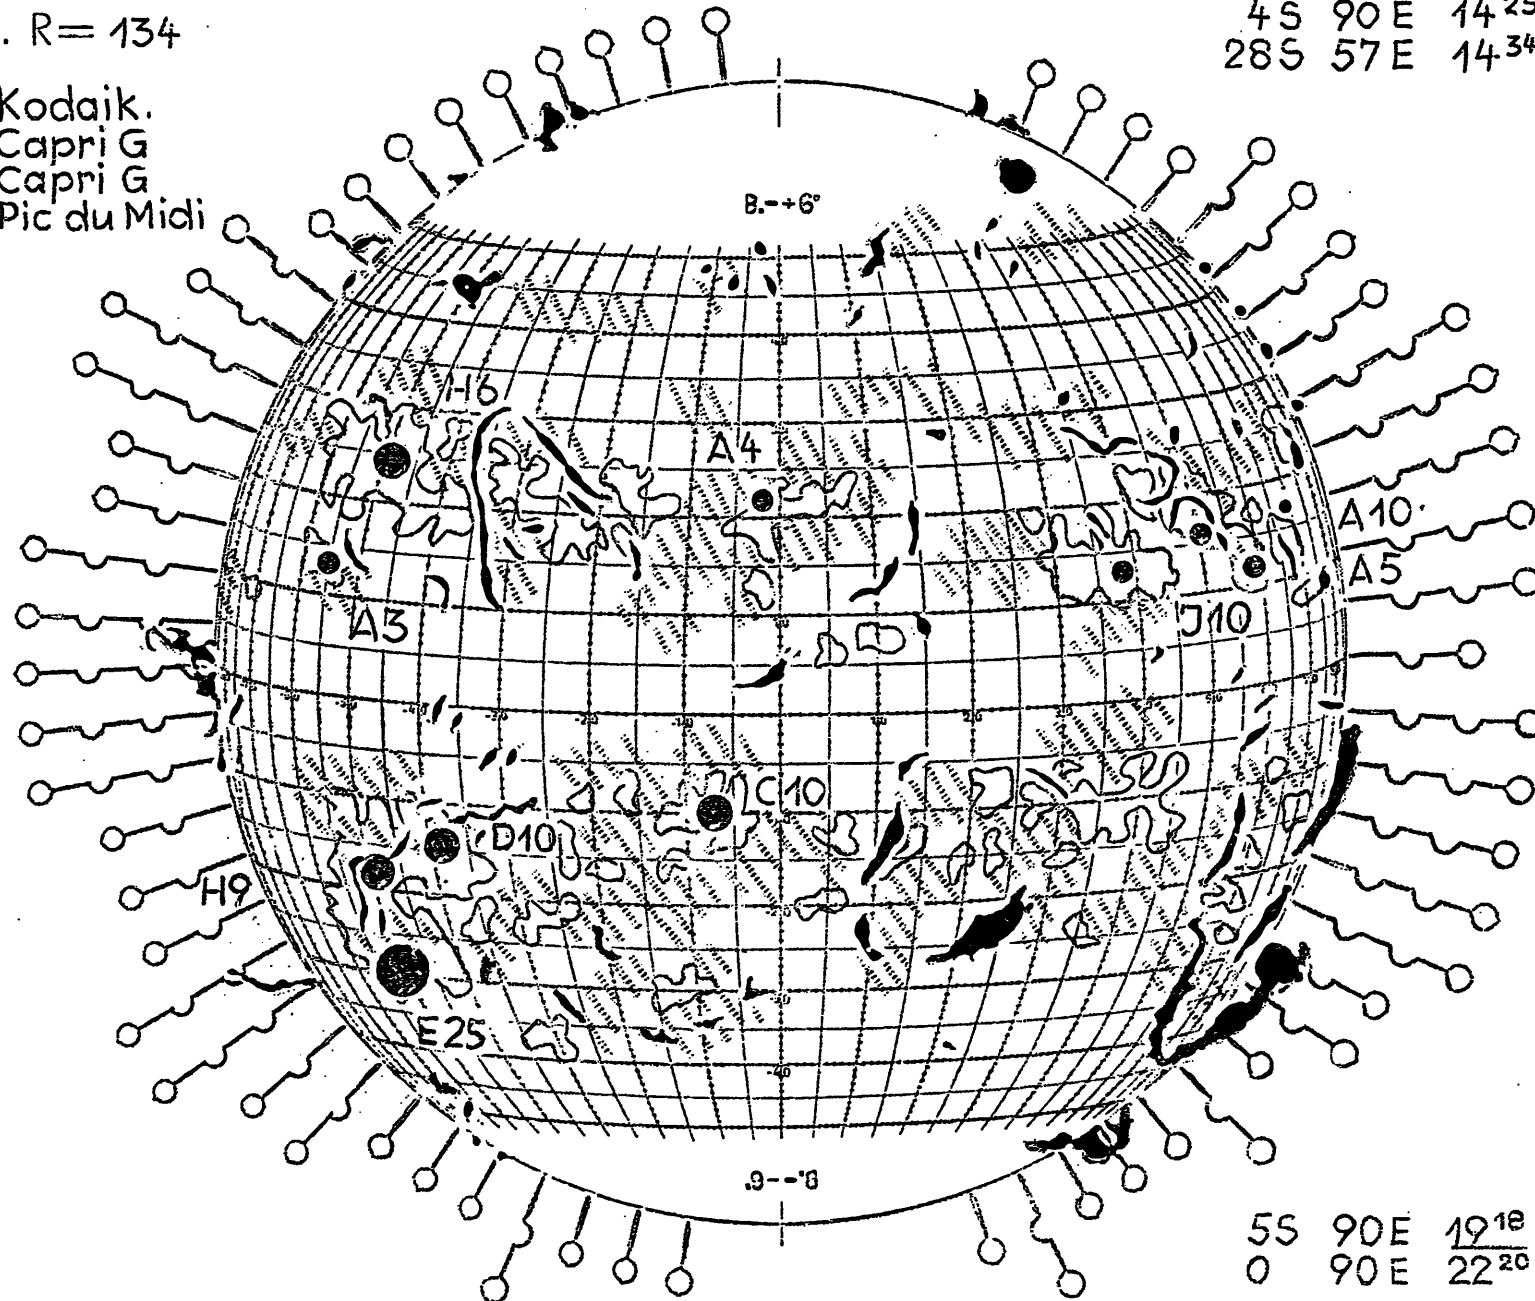

FRAUNHOFER INSTITUT

Map of the sun

1958 Oct. 13. R=134

Plages 2³⁹ Kodak.
 Filam. 14²³ Capri G
 Promin. 14²³ Capri G
 Corona 14 Pic du Midi

25S	59E	0 ⁴⁶ - 0 ⁵⁹	1+	T
4S	90E	13 ²⁶ - 13 ²⁹	1	C
4S	90E	14 ²⁵ - 14 ³²	1	C
28S	57E	14 ³⁴ - 14 ³⁶	1	C

5S	90E	19 ¹⁸ - 22 ²²	2x1-	X
0	90E	22 ²⁰ - 24 ¹¹	2	Σ

Handwritten signature or initials