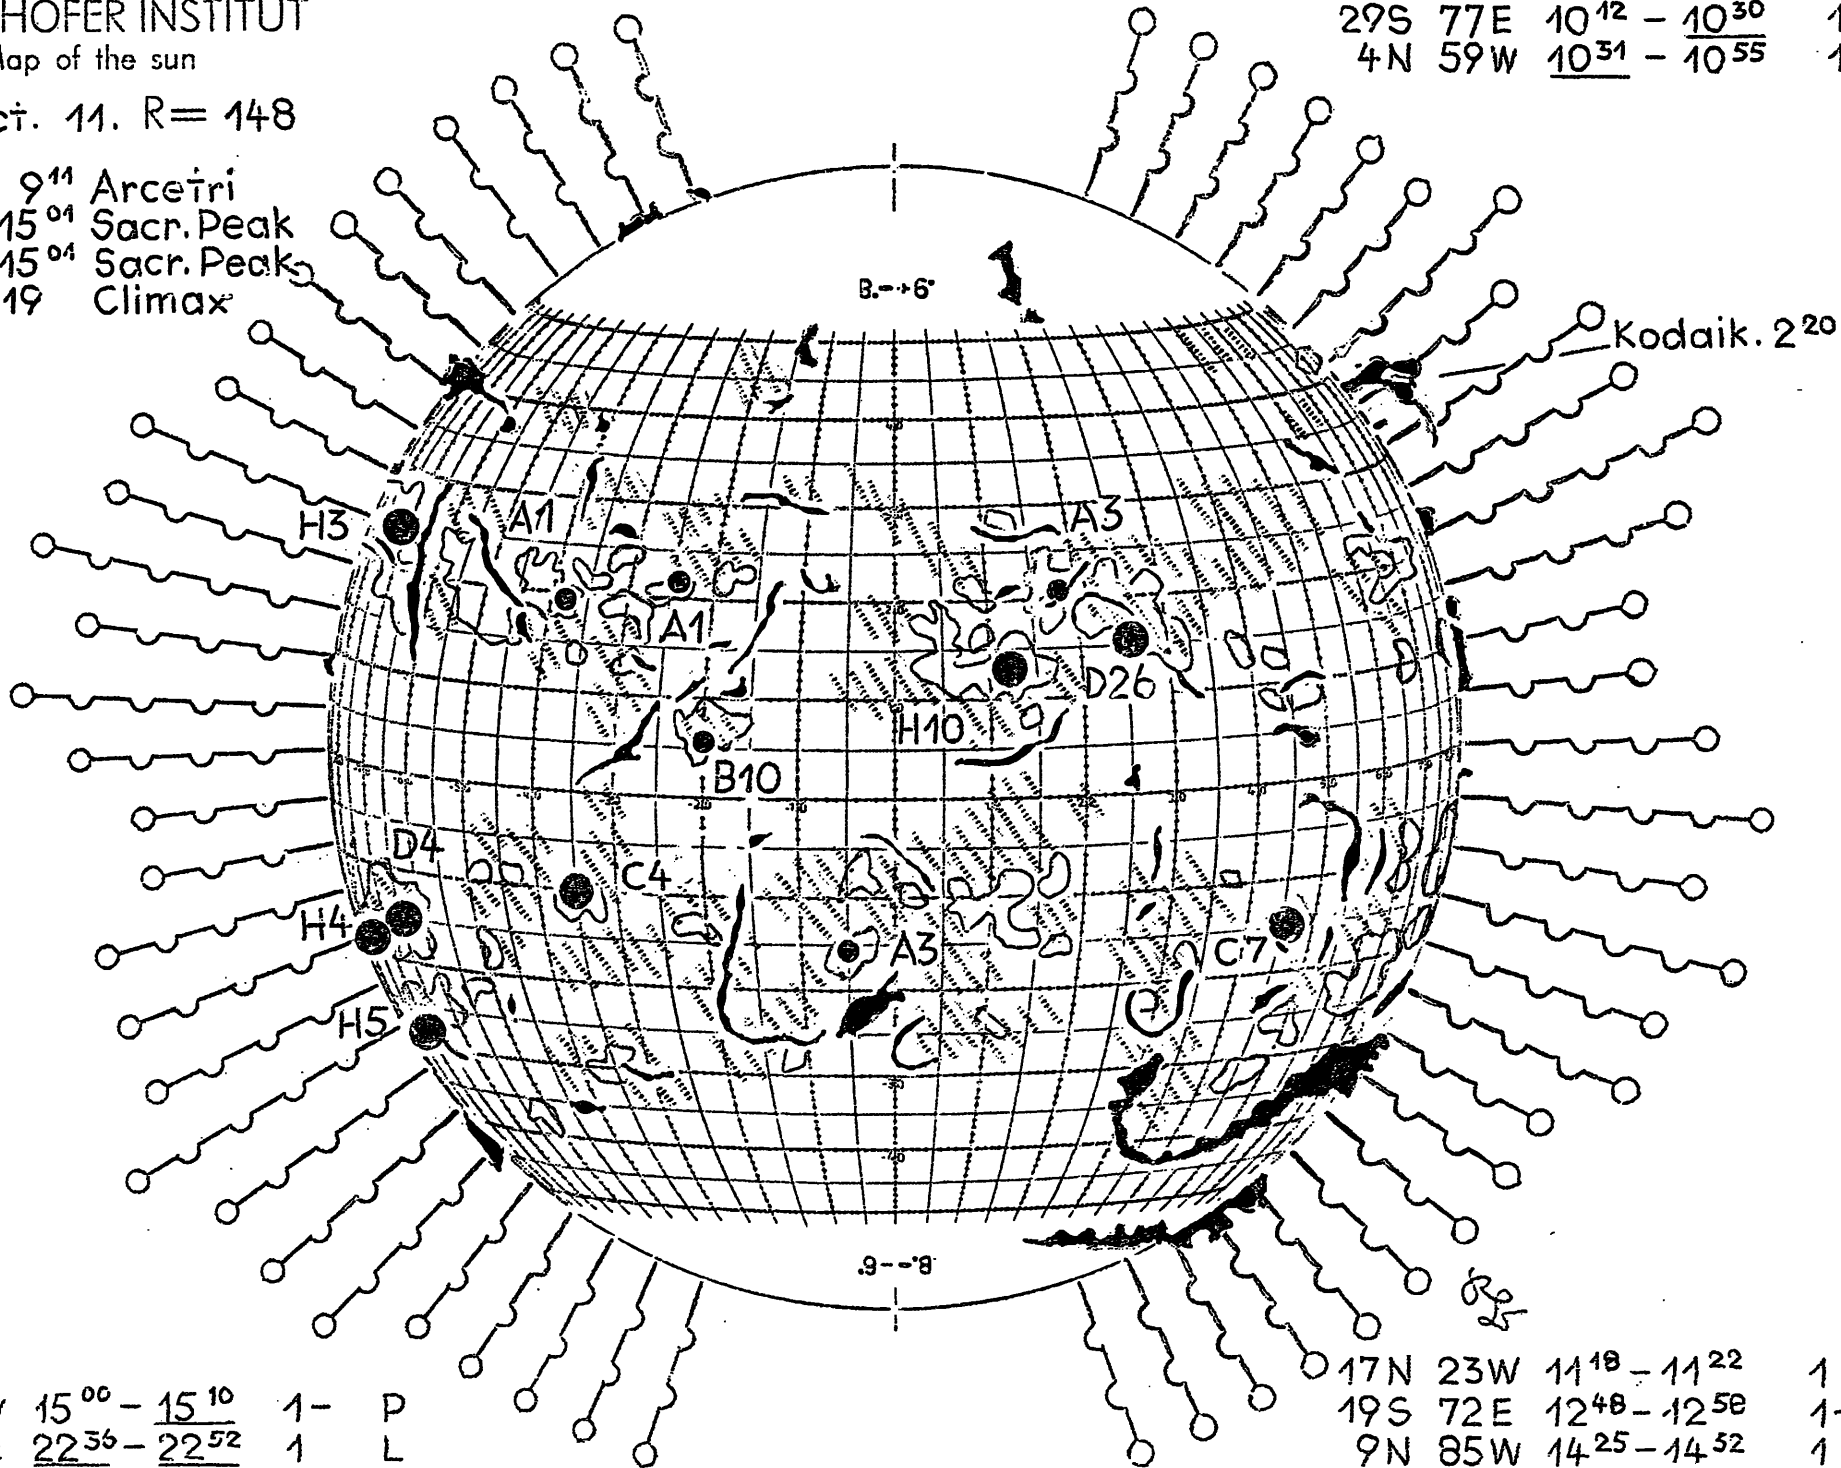

FRAUNHOFER INSTITUT

Map of the sun

1958 Oct. 11. R= 148

Plages 9¹¹ Arceiri
 Filam. 15⁰⁴ Sacr. Peak
 Promin. 15⁰⁴ Sacr. Peak
 Corona 19 Climax

29S 77E 10¹² - 10³⁰ 1 C
 4N 59W 10³¹ - 10⁵⁵ 1 C

Kodak. 2²⁰

13N 90W 15⁰⁰ - 15¹⁰ 1- P
 29S 20E 22³⁶ - 22⁵² 1 L

17N 23W 11¹⁸ - 11²² 1 C
 19S 72E 12⁴⁸ - 12⁵⁸ 1- F
 9N 85W 14²⁵ - 14⁵² 1 C