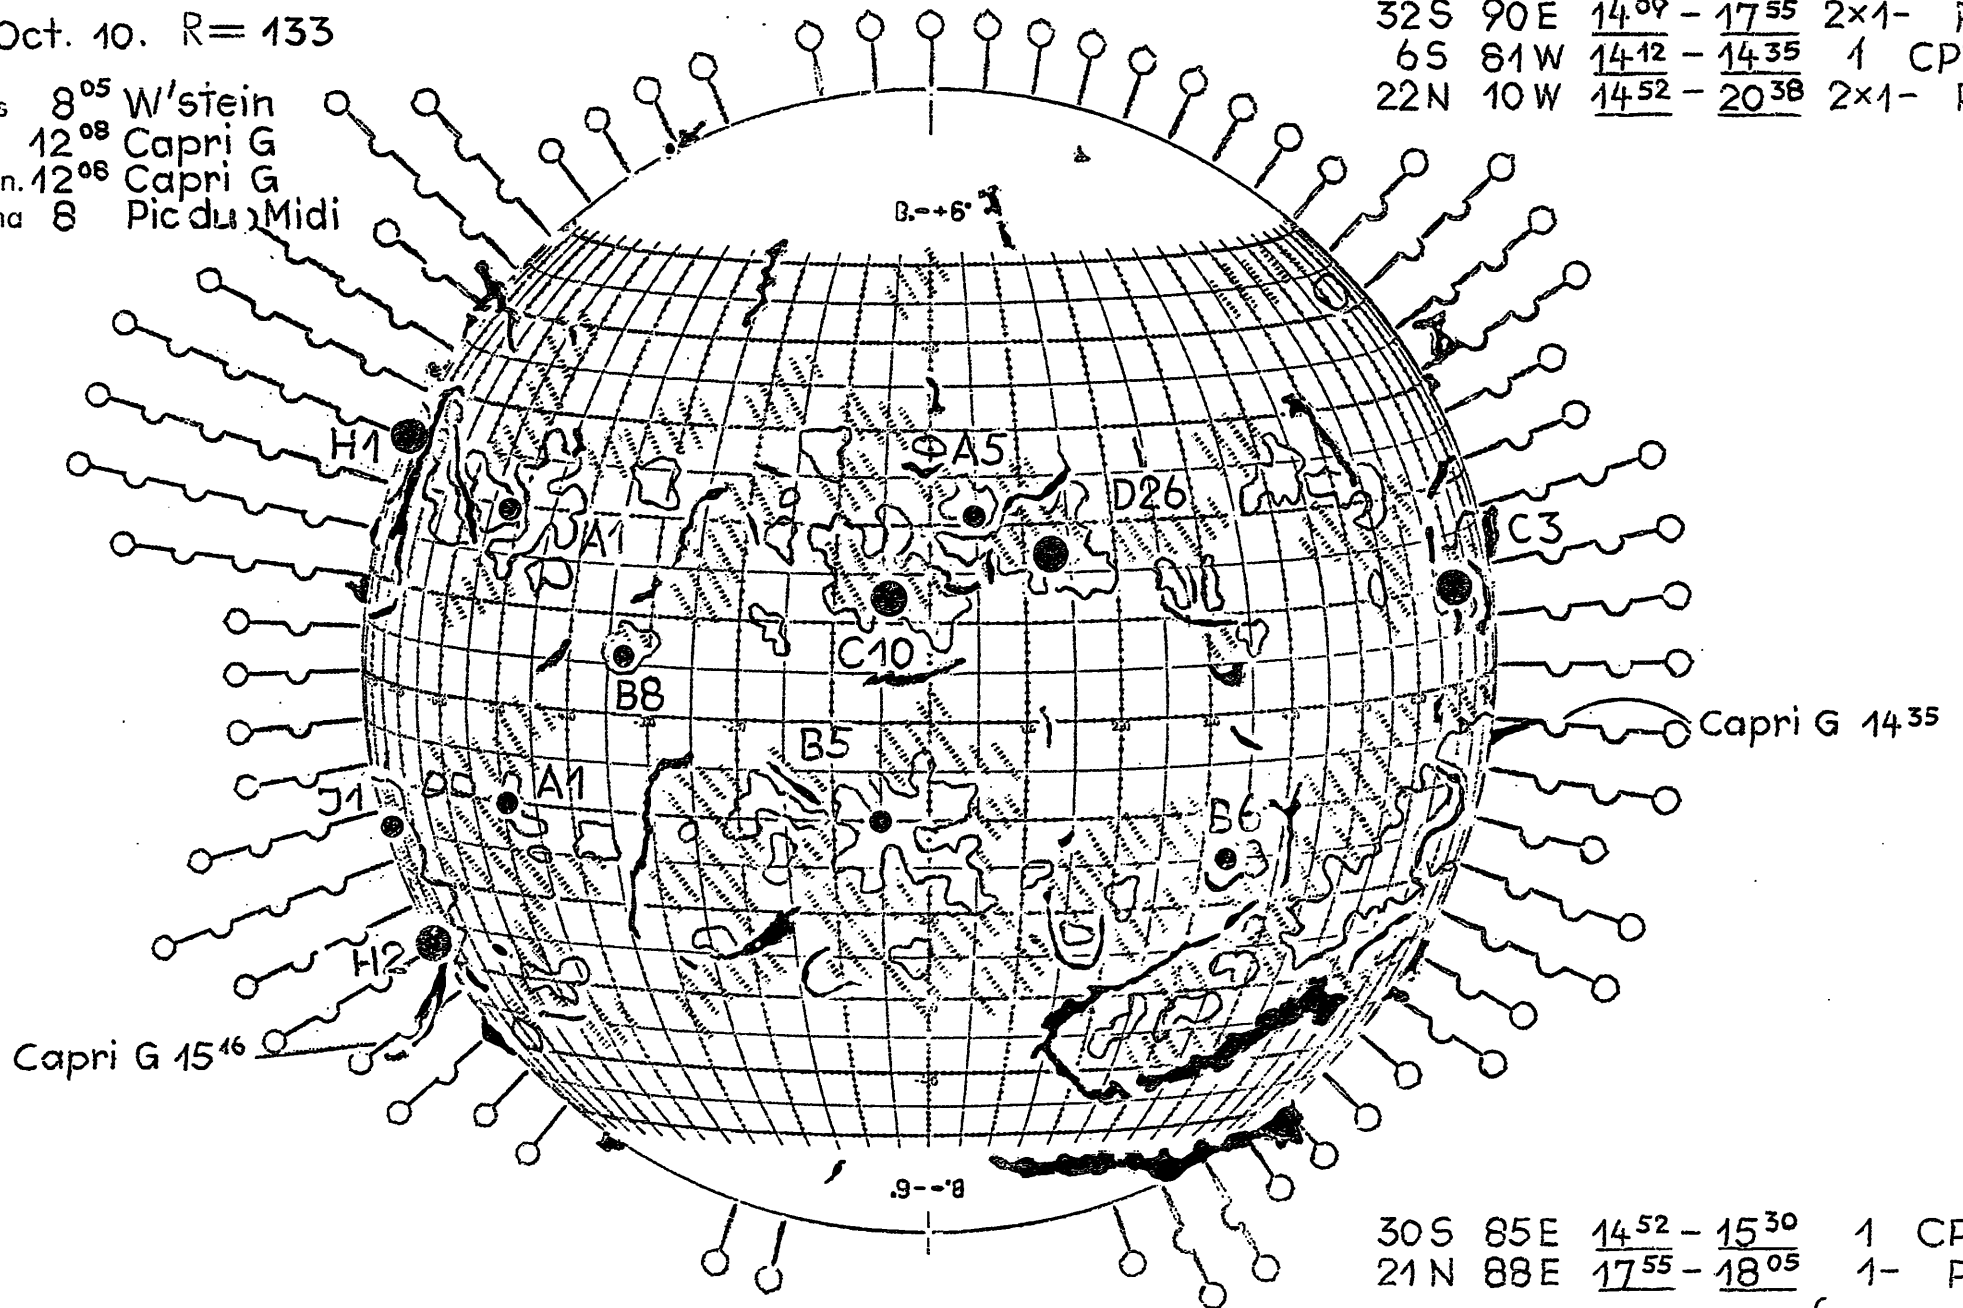

FRAUNHOFER INSTITUT

Map of the sun

1958 Oct. 10. R = 133

Plages 8⁰⁵ W'stein
 Filam. 12⁰⁸ Capri G
 Promin. 12⁰⁶ Capri G
 Corona 8 Pic du Midi

24 S	79 E	<u>13³⁷</u> - <u>13⁵⁵</u>	1	COW
21 N	3 W	<u>13⁵⁰</u> - <u>14⁰⁵</u>	1	C
32 S	90 E	<u>14⁰⁹</u> - <u>17⁵⁵</u>	2x1-	P
6 S	81 W	<u>14¹²</u> - <u>14³⁵</u>	1	CPW
22 N	10 W	<u>14⁵²</u> - <u>20³⁸</u>	2x1-	P

Capri G 14³⁵

Capri G 15⁴⁶

30 S	85 E	<u>14⁵²</u> - <u>15³⁰</u>	1	CP
21 N	88 E	<u>17⁵⁵</u> - <u>18⁰⁵</u>	1-	P

Handwritten signature or initials