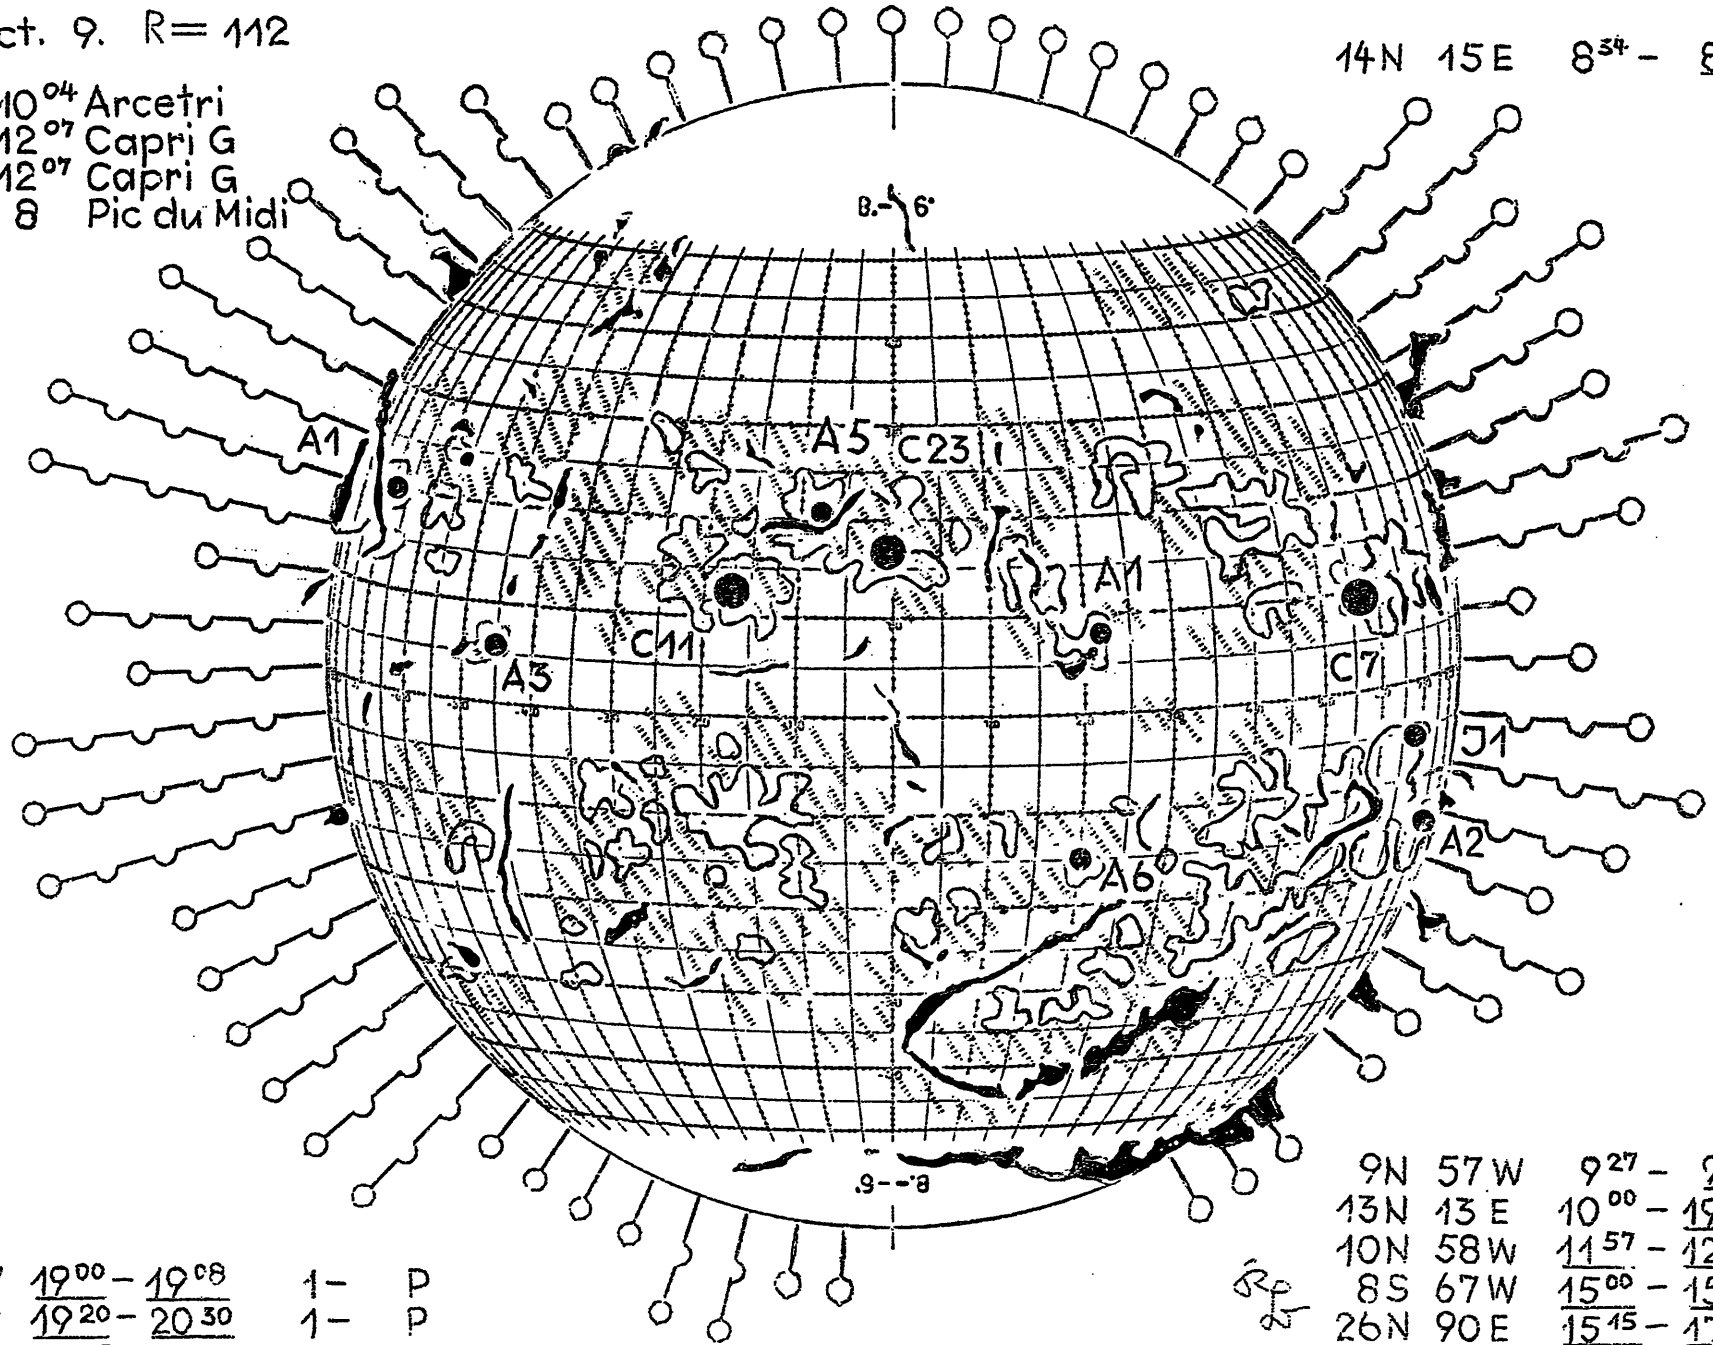

FRAUNHOFER INSTITUT

Map of the sun

1958 Oct. 9. R = 112

Plages 10⁰⁴ Arcetri
 Filam. 12⁰⁷ Capri G
 Promin. 12⁰⁷ Capri G
 Corona 8 Pic du Midi

20N 57E	6 ¹⁹ - <u>6³⁶</u>	1 T
9N 59W	7 ⁴⁹ - <u>14¹²</u>	3x1- ACFPW
14N 15E	8 ³⁴ - <u>8⁴¹</u>	1 CFOW

9N 67W	<u>19⁰⁰</u> - <u>19⁰⁸</u>	1- P
22S 10W	<u>19²⁰</u> - <u>20³⁰</u>	1- P
4N 43E	<u>21²⁸</u> - <u>21⁴²</u>	1- P

9N 57W	9 ²⁷ - <u>9⁴⁵</u>	1 C
13N 13E	10 ⁰⁰ - <u>19⁵⁰</u>	5x1-CPW
10N 58W	11 ⁵⁷ - <u>12¹⁵</u>	1 CFOW
8S 67W	15 ⁰⁰ - <u>15²⁰</u>	1- P
26N 90E	<u>15¹⁵</u> - <u>17⁴⁵</u>	2x1-CP
16S 90E	<u>17³²</u> - <u>17⁴²</u>	1- P