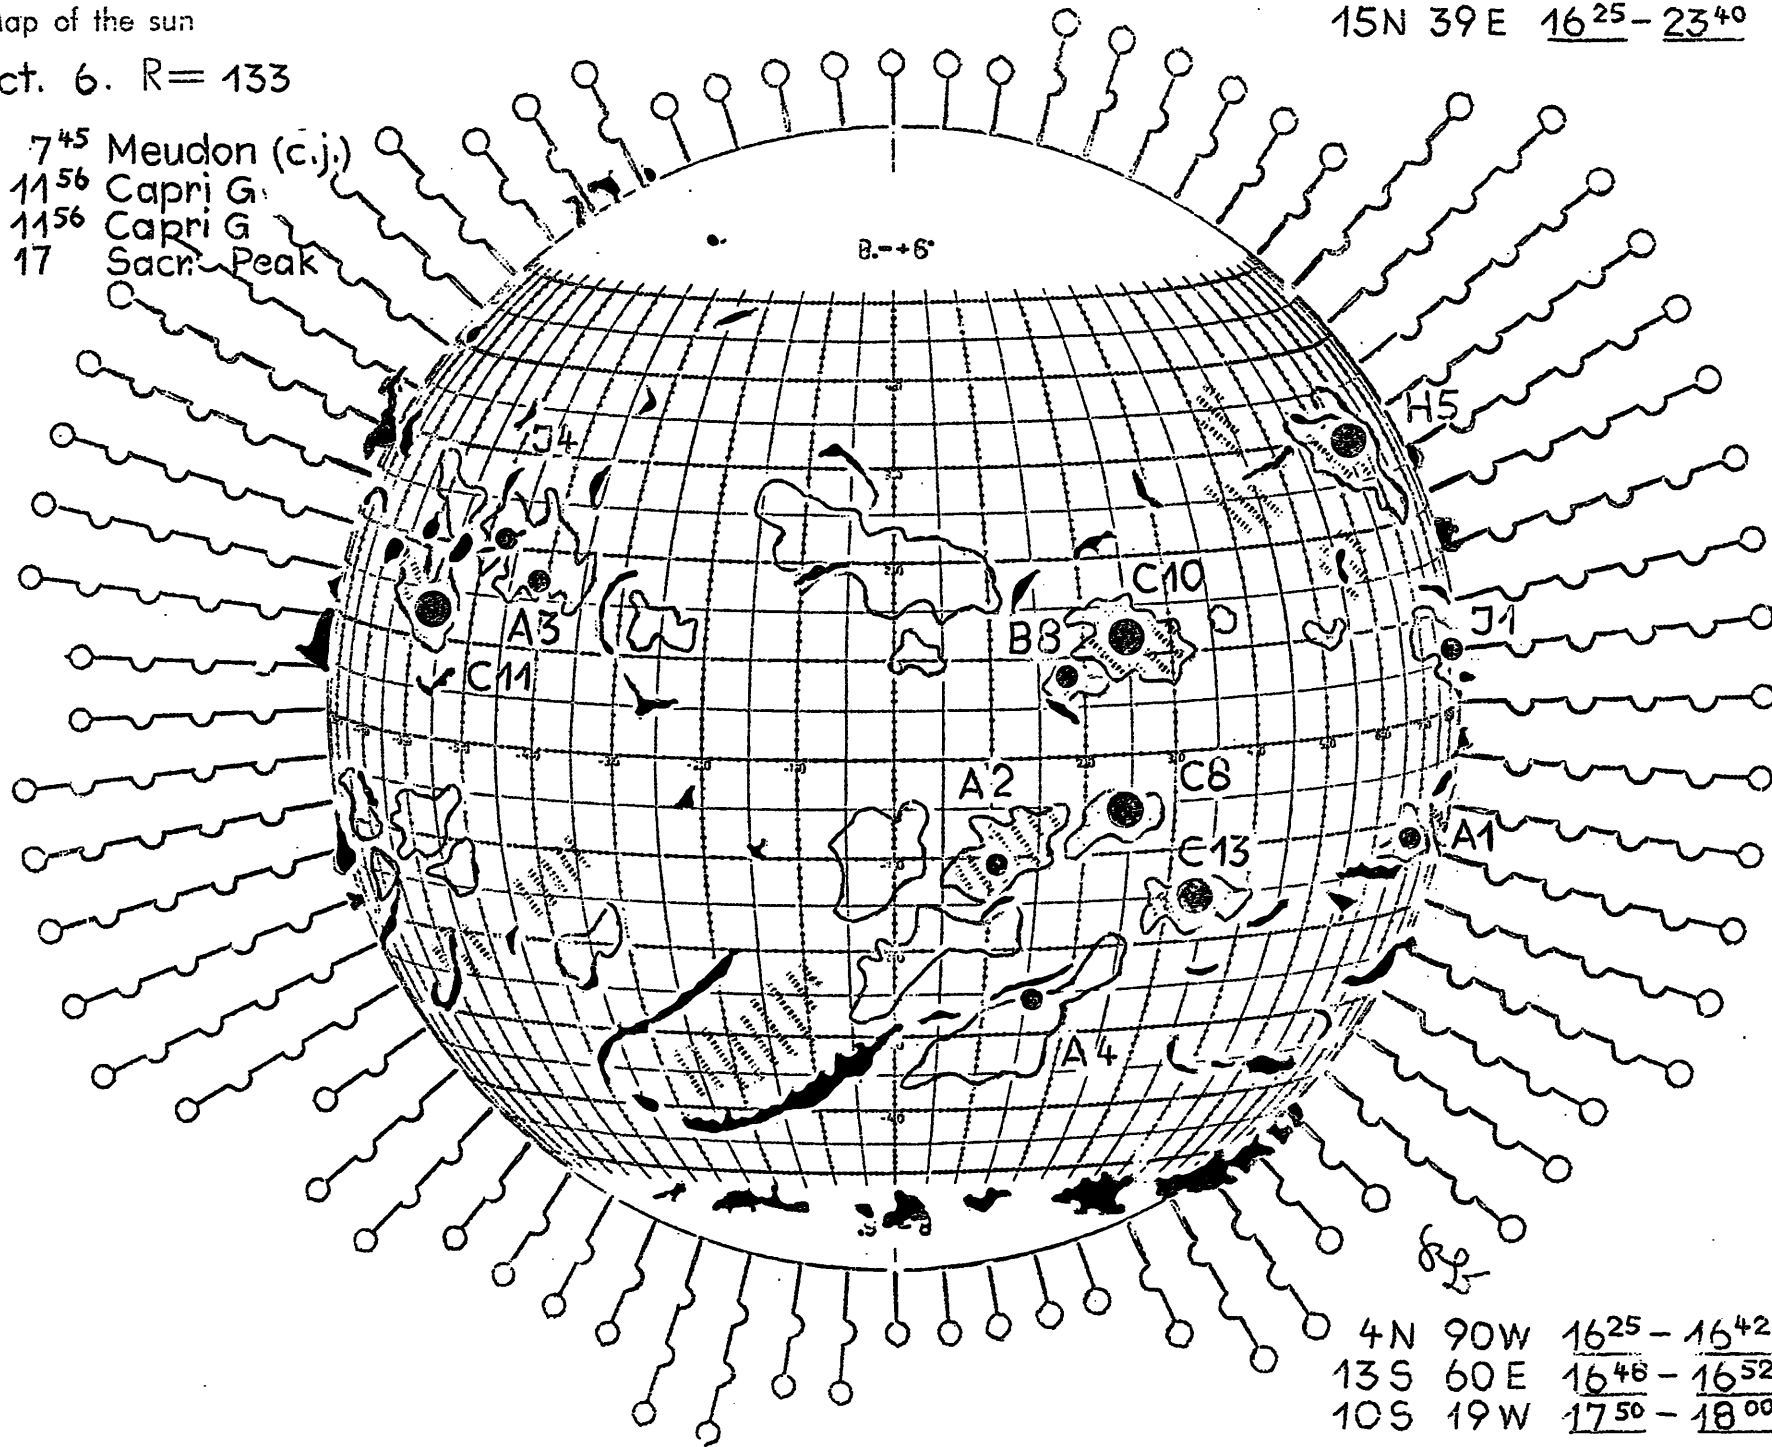

# FRAUNHOFER INSTITUT

Map of the sun

1958 Oct. 6. R= 133

Plages 7<sup>45</sup> Meudon (c.j.)  
 Filam. 11<sup>56</sup> Capri G.  
 Promin. 11<sup>56</sup> Capri G.  
 Corona 17 Sacri Peak

6S 90W 16<sup>15</sup> - 17<sup>35</sup> 3x1- P  
 15N 39E 16<sup>25</sup> - 23<sup>40</sup> 2x1- PX

4N 90W 16<sup>25</sup> - 16<sup>42</sup> 1- P  
 13S 60E 16<sup>46</sup> - 16<sup>52</sup> 1- P  
 10S 19W 17<sup>50</sup> - 18<sup>00</sup> 1- P