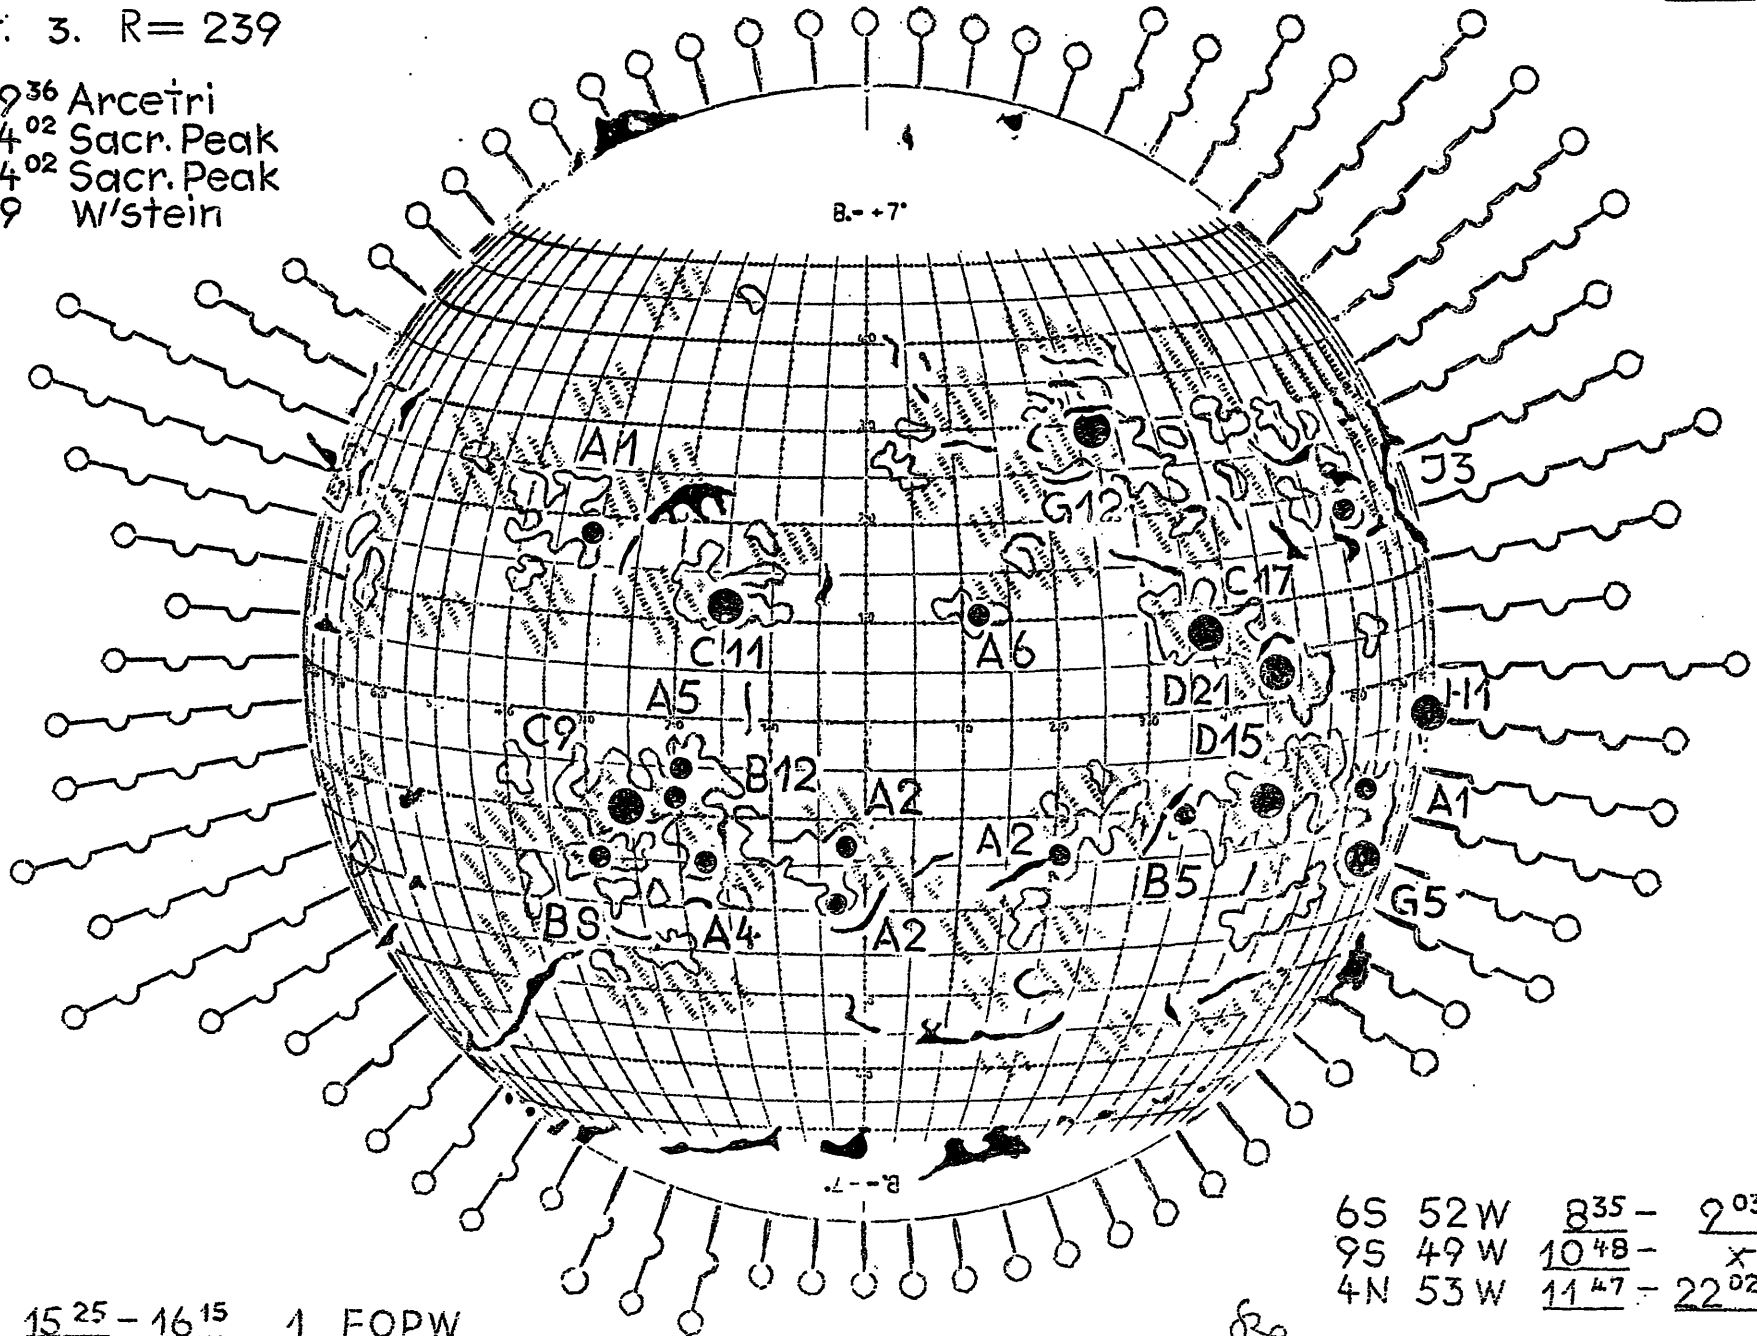

FRAUNHOFER INSTITUT

Map of the sun

1958 Oct. 3. R= 239

Plages 9<sup>36</sup> Arce tri  
 Filam. 14<sup>02</sup> Sacr. Peak  
 Promin. 14<sup>02</sup> Sacr. Peak  
 Corona 9 W/stein

2N 46W 554 - 6<sup>20</sup> 1+ R  
 11S 1W 7<sup>44</sup> - 23<sup>26</sup> 3x1-  
 JUX

2N 50W 15<sup>25</sup> - 16<sup>15</sup> 1 FOPW  
 40N 28W 23<sup>26</sup> - 24<sup>14</sup> 1+ X

6S 52W 8<sup>35</sup> - 9<sup>03</sup> 1 FJOLI  
 9S 49W 10<sup>48</sup> - X 1- U  
 4N 53W 11<sup>47</sup> - 22<sup>02</sup> 5x1-  
 AOPUX