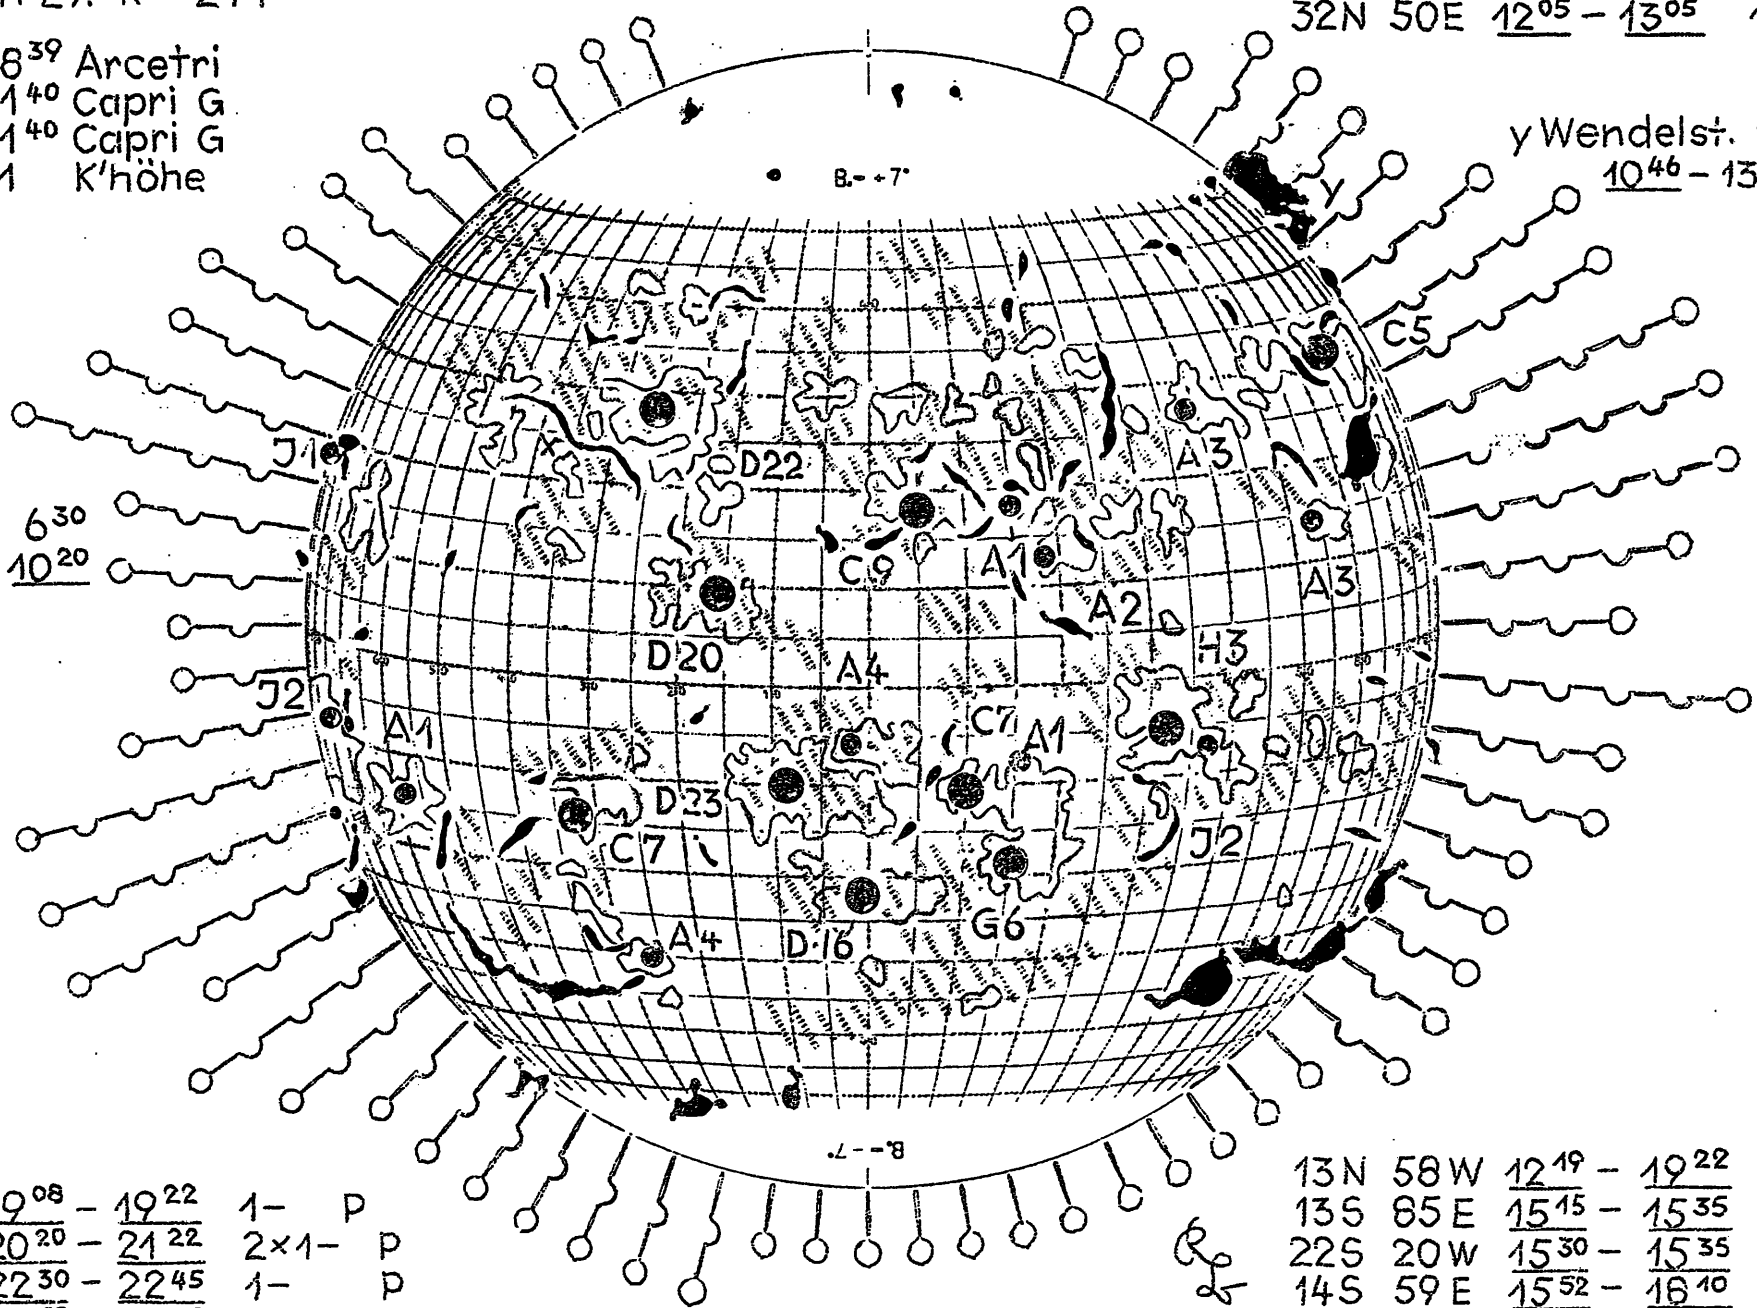

# FRAUNHOFER INSTITUT

Map of the sun

1958 Sept. 29. R=244

Plages 8<sup>39</sup> Arcetri  
 Filam. 11<sup>40</sup> Capri G.  
 Promin. 11<sup>40</sup> Capri G  
 Corona 11 K'höhe

29N	26E	<u>10<sup>03</sup></u> - <u>10<sup>22</sup></u>	1-	C
14S	8E	<u>10<sup>30</sup></u> - <u>11<sup>15</sup></u>	1	C
11S	7E	<u>11<sup>44</sup></u> - <u>11<sup>54</sup></u>	1	C
32N	50E	<u>12<sup>05</sup></u> - <u>13<sup>05</sup></u>	1	CW

$\gamma$  Wendelst. 8<sup>58</sup>  
10<sup>46</sup> - 13<sup>40</sup>

x Capri G 6<sup>30</sup>  
9<sup>40</sup> - 10<sup>20</sup>

18N	90E	<u>19<sup>08</sup></u> - <u>19<sup>22</sup></u>	1-	P
8N	10W	<u>20<sup>20</sup></u> - <u>21<sup>22</sup></u>	2x1-	P
4S	38W	<u>22<sup>30</sup></u> - <u>22<sup>45</sup></u>	1-	P
22N	90W	<u>22<sup>58</sup></u> - <u>23<sup>18</sup></u>	1-	P

13N	58W	<u>12<sup>19</sup></u> - <u>19<sup>22</sup></u>	2x1-	CPW
13S	85E	<u>15<sup>15</sup></u> - <u>15<sup>35</sup></u>	1-	P
22S	20W	<u>15<sup>30</sup></u> - <u>15<sup>35</sup></u>	1-	P
14S	59E	<u>15<sup>52</sup></u> - <u>16<sup>10</sup></u>	2x1-	FPW
8S	5E	<u>16<sup>00</sup></u> - <u>20<sup>38</sup></u>	2x1-	PW