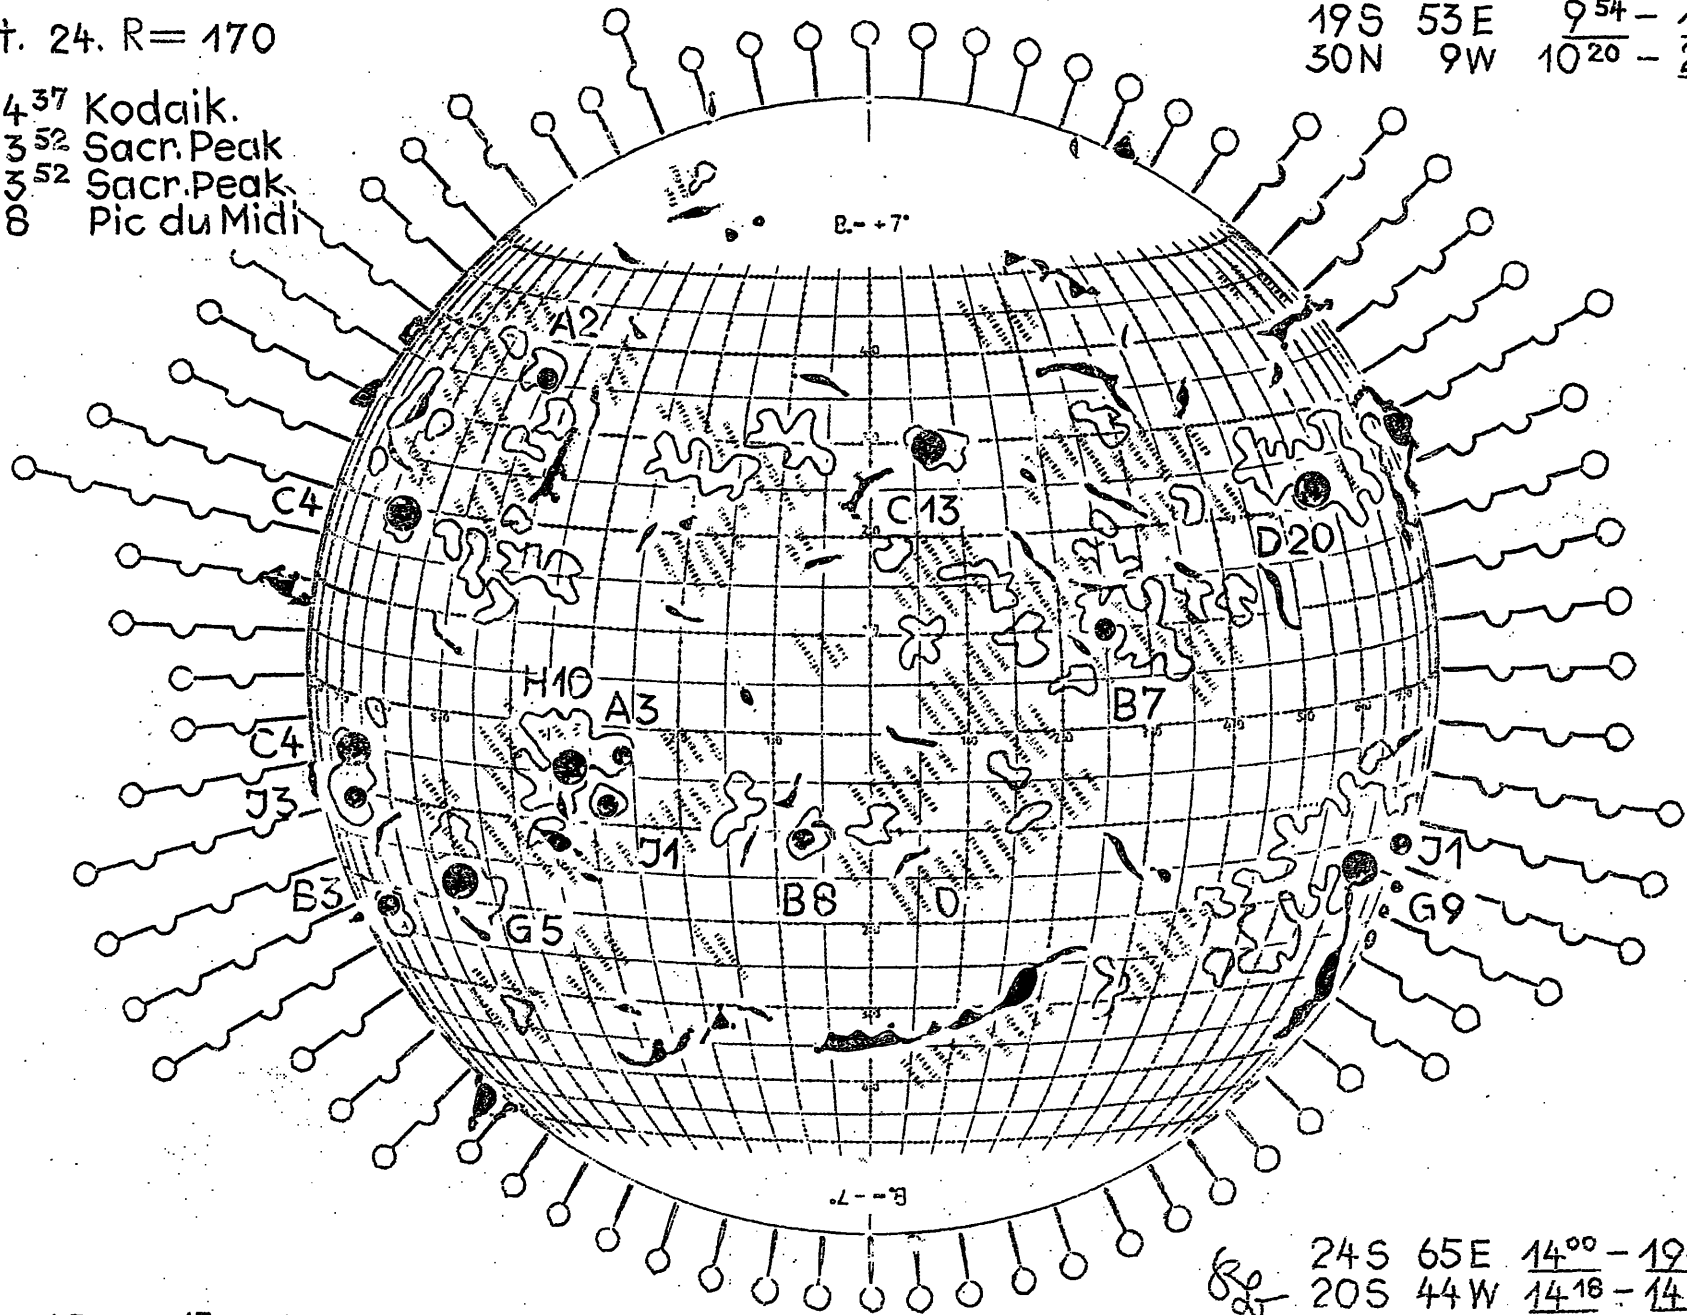

FRAUNHOFER INSTITUT

Map of the sun

1958 Sept. 24. R=170

Plages 4³⁷ Kodaik.
 Filam. 13⁵² Sacn. Peak
 Promin. 13⁵² Sacn. Peak
 Corona 8 Pic du Midi

8N	4W	6 ³⁰ -	7 ⁴⁵	2	C
15S	17W	9 ⁴⁹ -	10 ⁰⁶	1+	C
19S	53E	9 ⁵⁴ -	10 ¹⁰	1+	CM
30N	9W	10 ²⁰ -	23 ¹⁵	4x1-	P

21N	62W	16 ⁴⁵ -	17 ¹⁵	1-	P
22N	63W	19 ³² -	23 ⁴⁸	1	P

24S	65E	14 ⁰⁰ -	1952	3x1-	P
20S	44W	14 ¹⁶ -	14 ³⁸	1-	P
3S	24E	14 ⁴⁸ -	23 ³⁸	3x1-	P
19S	47E	15 ¹⁸ -	22 ⁴²	3x1-	P