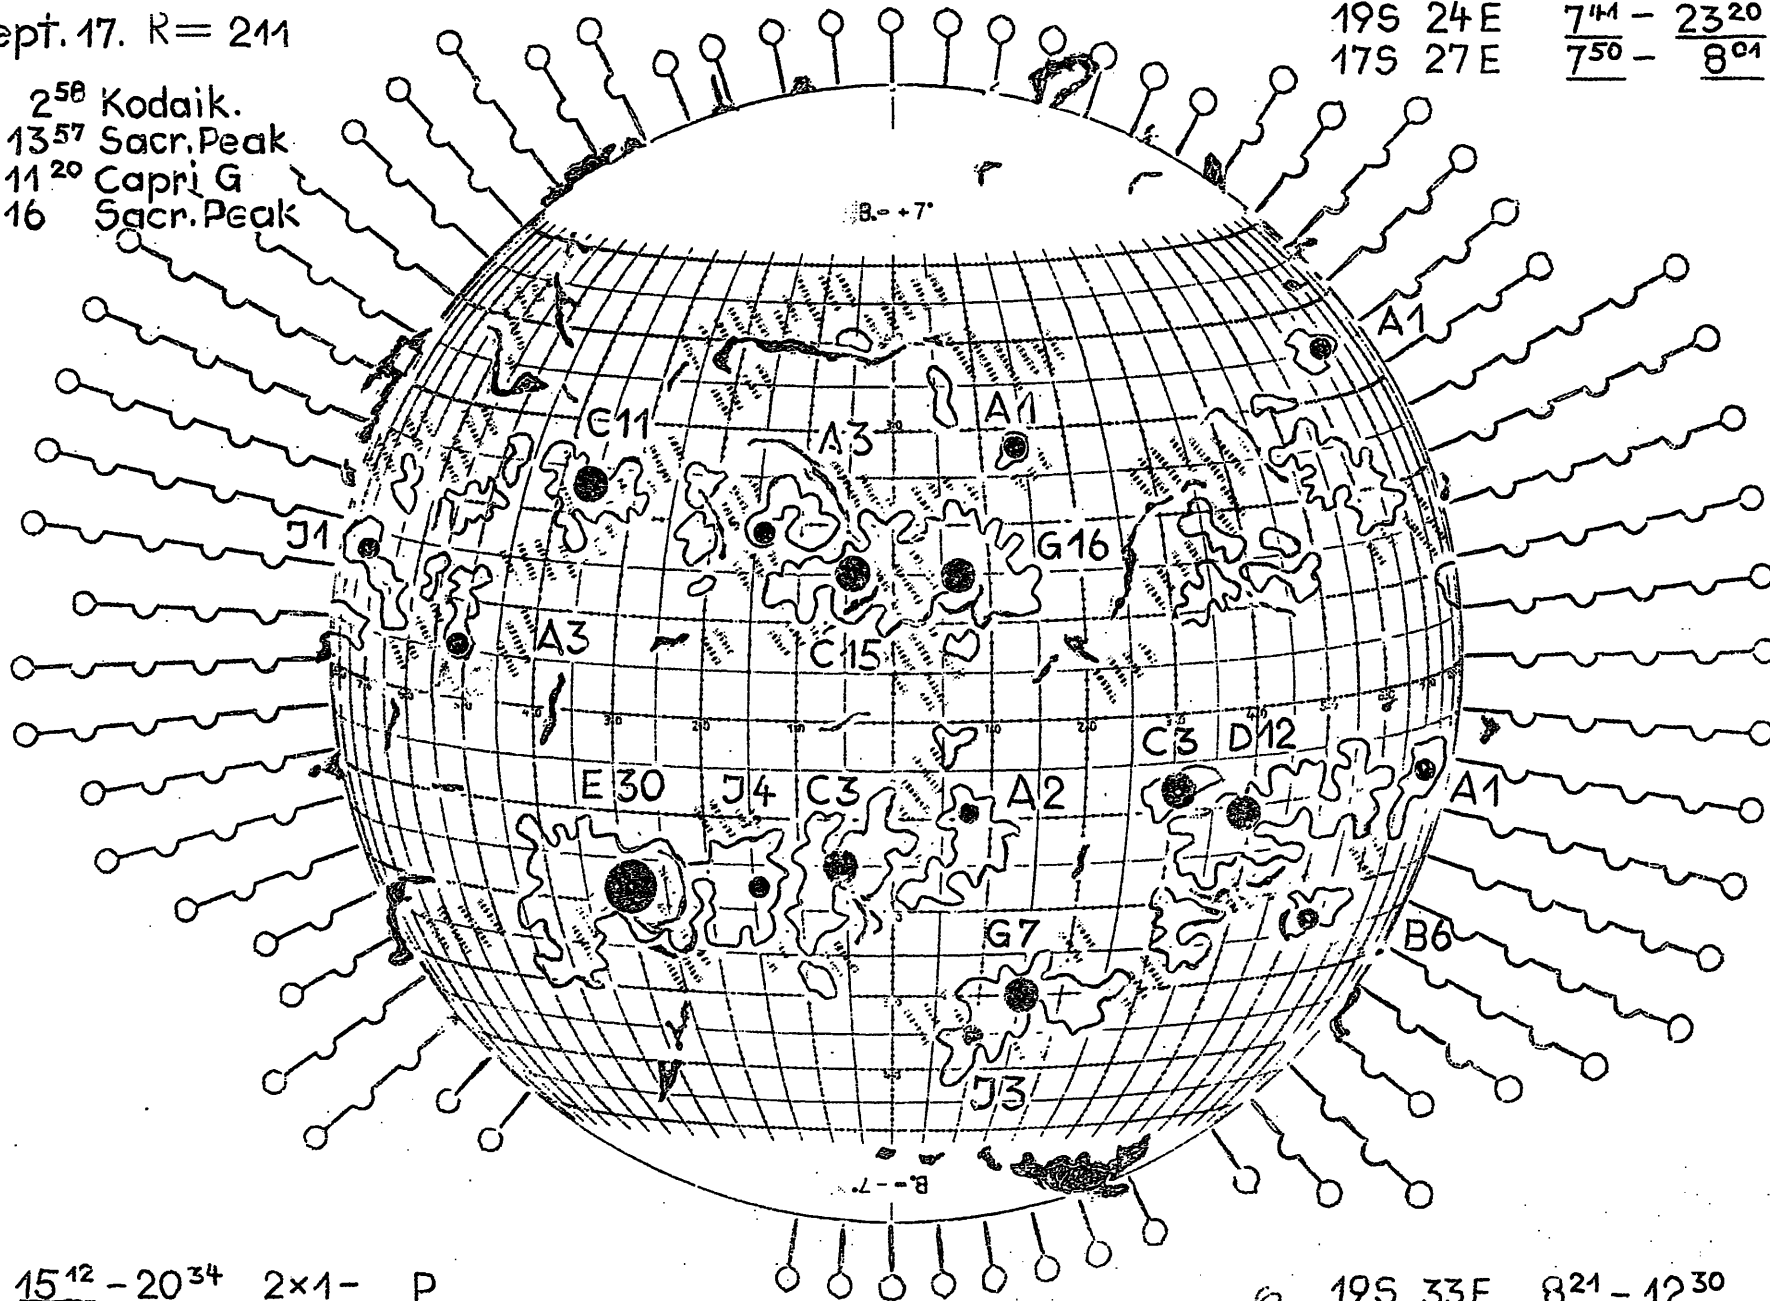

FRAUNHOFER

Map of the sun

1958 Sept. 17. R = 211

Plages 2<sup>58</sup> Kodak.  
 Filam. 13<sup>57</sup> Sacr. Peak  
 Promin. 11<sup>20</sup> Capri G  
 Corona 16 Sacr. Peak

19S 37E	<u>636</u> - <u>705</u>	1 JR
15S 32E	<u>717</u> - <u>736</u>	1 CJ
19S 24E	<u>744</u> - <u>2320</u>	4x1-JPR
17S 27E	<u>750</u> - <u>804</u>	1+ J

10S 43W	<u>15<sup>12</sup></u> - <u>20<sup>34</sup></u>	2x1-	P
18S 39W	<u>21<sup>20</sup></u> - <u>21<sup>32</sup></u>	1-	P
23N 33E	<u>21<sup>42</sup></u> - <u>22<sup>05</sup></u>	1	P

19S 33E	<u>821</u> - <u>1230</u>	2 ACKO
11S 40W	<u>1059</u> - <u>1114</u>	1 C
17S 36E	<u>1456</u> - <u>1509</u>	1 U