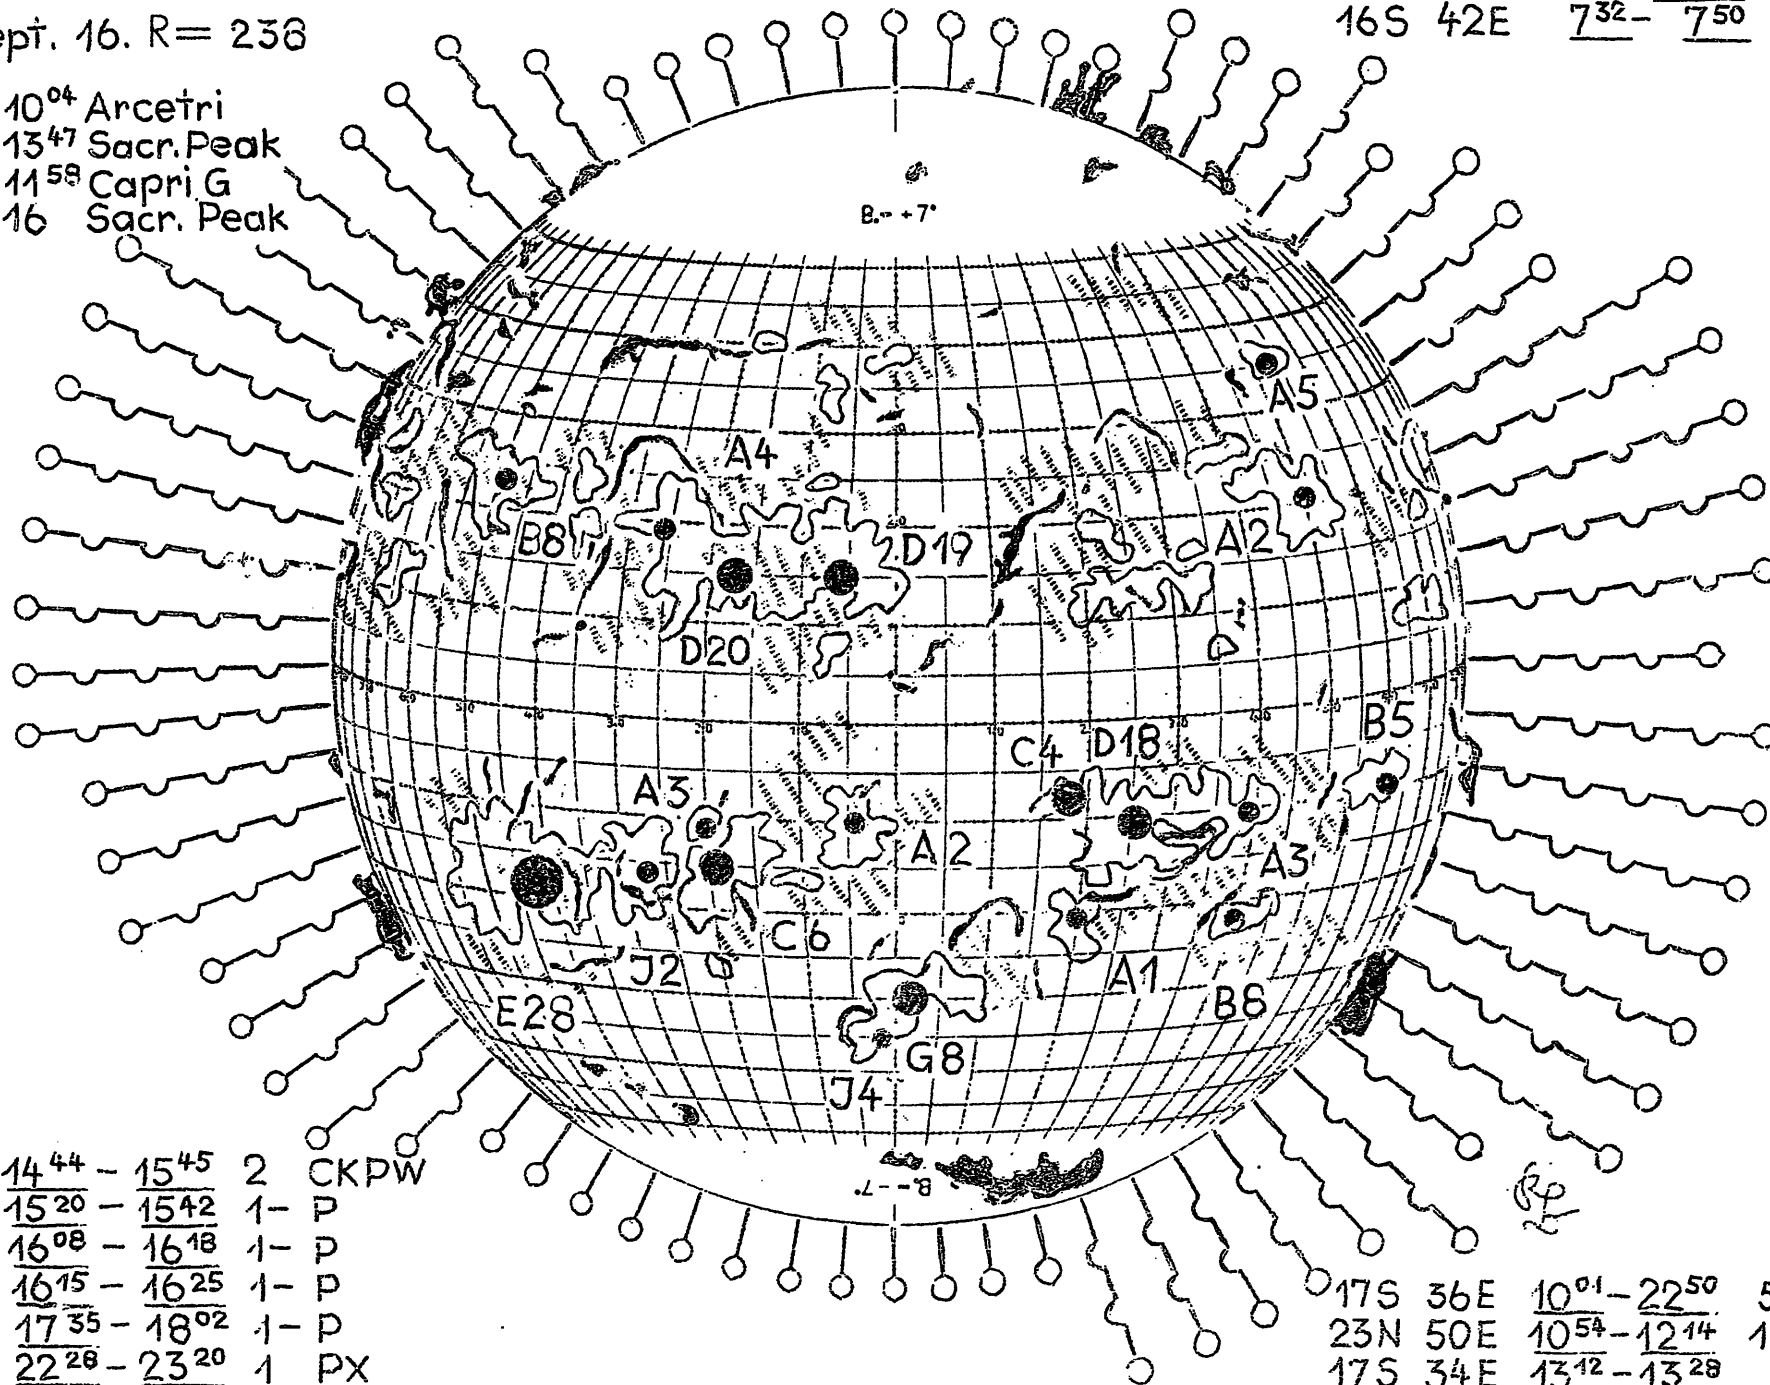

FRAUNHOFER INSTITUT

Map of the sun

1958 Sept. 16. R= 236

Plages 10⁰⁴ Arcetri
 Filam. 13⁴⁷ Sacr. Peak
 Promin. 11⁵⁸ Capri G
 Corona 16 Sacr. Peak

15N	13E	<u>5⁴⁷</u> - <u>6³⁶</u>	1 COR
18N	8E	<u>7¹⁴</u> - <u>22⁵²</u>	3x1- PW
16S	42E	<u>7³²</u> - <u>7⁵⁰</u>	1 KORW

23S	36E	<u>14⁴⁴</u> - <u>15⁴⁵</u>	2 CKPW
18S	16E	<u>15²⁰</u> - <u>15⁴²</u>	1- P
19S	26E	<u>16⁰⁸</u> - <u>16¹⁸</u>	1- P
14N	14E	<u>16¹⁵</u> - <u>16²⁵</u>	1- P
23S	47E	<u>17³⁵</u> - <u>18⁰²</u>	1- P
21S	39E	<u>22²⁶</u> - <u>23²⁰</u>	1 PX

17S	36E	<u>10⁰¹</u> - <u>22⁵⁰</u>	5x1- OPW
23N	50E	<u>10⁵⁴</u> - <u>12¹⁴</u>	1+ CGKOLIW
17S	34E	<u>13⁴²</u> - <u>13²⁸</u>	1 O