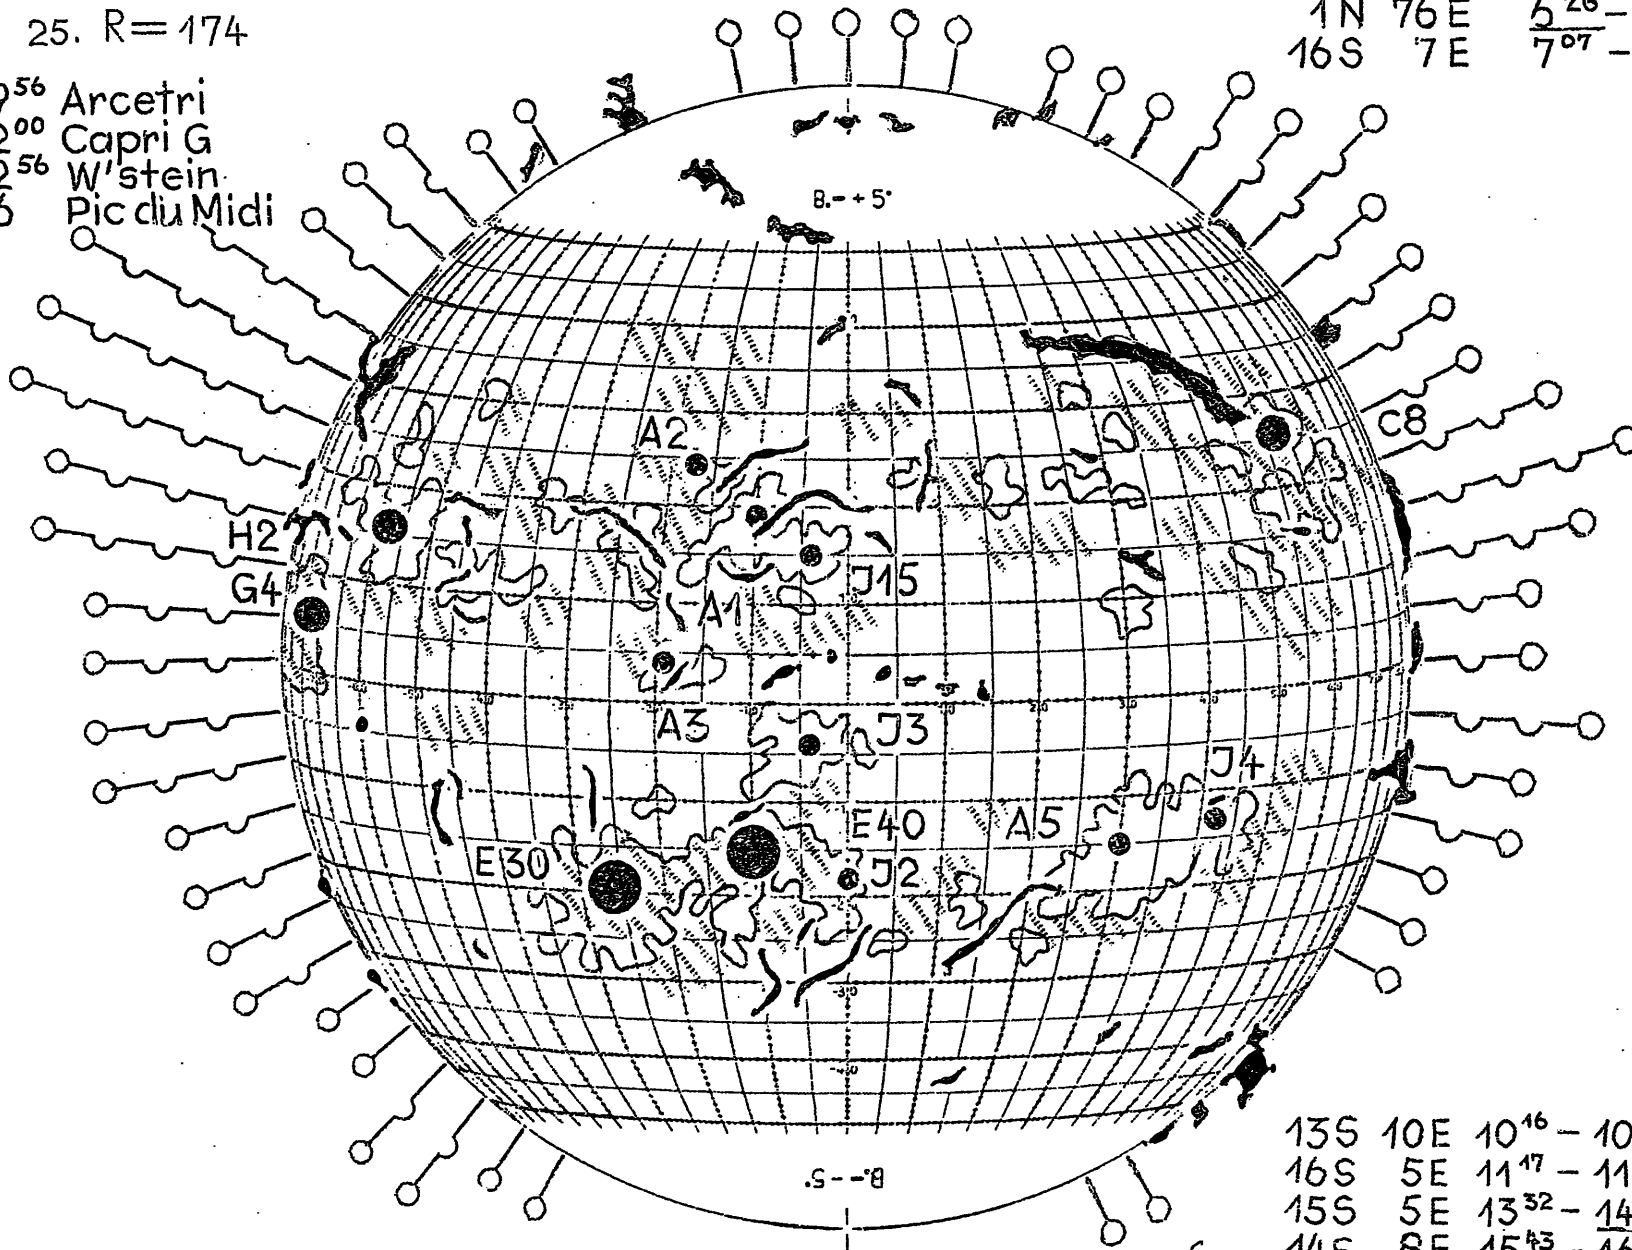

FRAUNHOFER INSTITUT

Map of the sun

1958 July 25. R=174

Plages. 9⁵⁶ Arcetri
 Filam. 12⁰⁰ Capri G
 Promin. 12⁵⁶ W'stein
 Corona 6 Pic du Midi

6N	80W	0 ⁴⁰	-	1 ³⁰	2	Σ
8N	80E	5 ⁴⁸	-	7 ⁴⁵	2	D
1N	76E	6 ²⁶	-	6 ⁵⁴	2	D
16S	7E	7 ⁰⁷	-	9 ⁰⁷	2x1	CO

13S	10E	10 ¹⁶	-	10 ³⁵	1+	W
16S	5E	11 ¹⁷	-	11 ⁴²	1	CUW
15S	5E	13 ³²	-	14 ⁰⁴	1+	CFKNPW
14S	8E	15 ⁴³	-	16 ⁰⁶	1	CU
1N	75E	15 ⁴⁵	-	15 ⁴⁸	1-	U
16S	2E	19 ⁰⁴			1	P
17S	0	20 ⁵⁴	-	21 ¹⁰	1	X