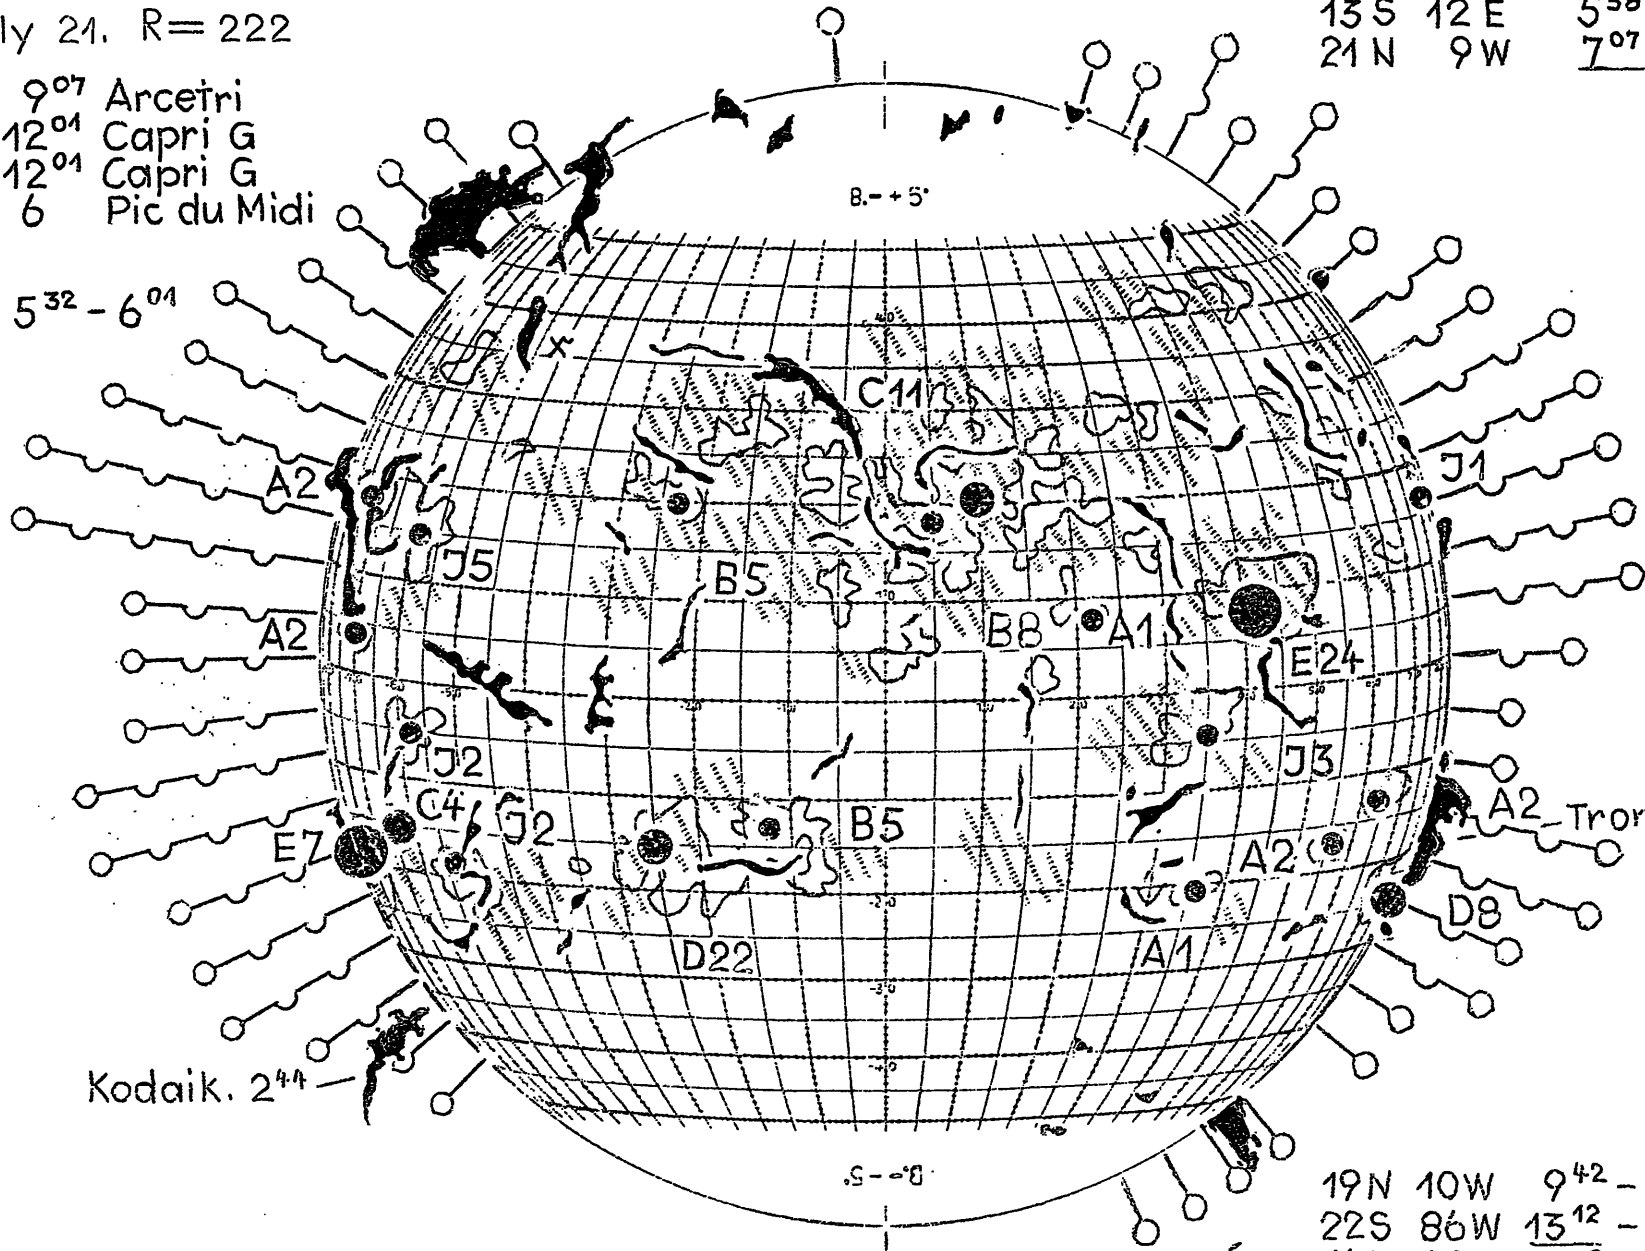

FRAUNHOFER INSTITUT

Map of the sun

1958 July 21. R=222

Plages 9⁰⁷ Arcetri
 Filam. 12⁰¹ Capri G
 Promin. 12⁰¹ Capri G
 Corona 6 Pic du Midi

23 S	80 W	4.29 -	<u>4.37</u>	1	O
13 S	31 E	5.07 -	<u>5.18</u>	1	O
13 S	12 E	5.58 -	<u>6.25</u>	1	CJO
21 N	9 W	7.07 -	<u>23.20</u>	5x1-	CJKP

x 5³² - 6⁰¹

Kodaik. 2⁴⁴

19 N	10 W	9.42 -	<u>9.46</u>	1	C
22 S	86 W	13.12 -	<u>17.20</u>	2x1-	P
14 N	60 E	17.18 -	<u>17.40</u>	2x1-	P
21 N	14 W	19.10 -	<u>19.39</u>	1	PX
15 N	58 E	22.35 -	<u>22.45</u>	1-	P