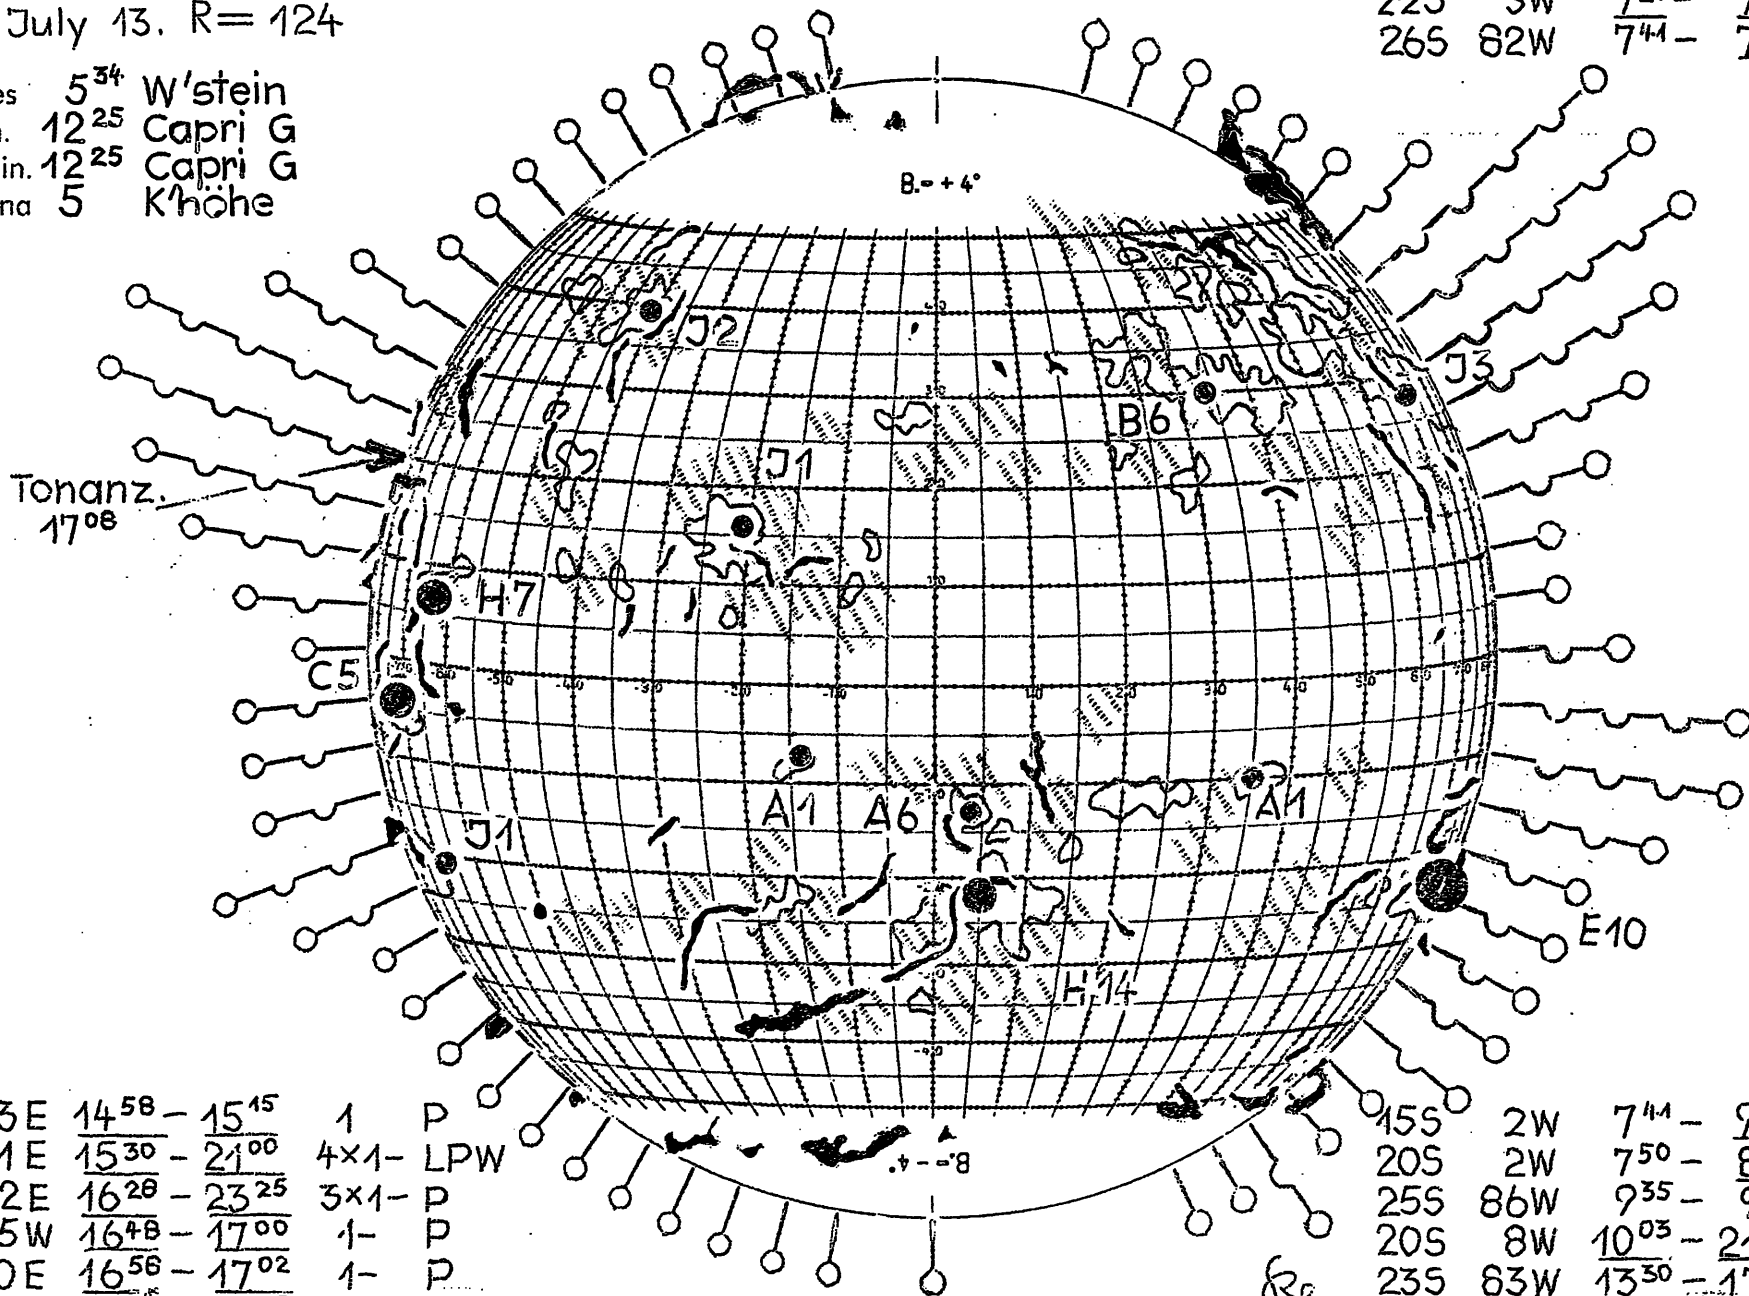

FRAUNHOFER INSTITUT

Map of the sun

1958 July 13. R=124

Plages 5³⁴ W'stein
 Filam. 12²⁵ Capri G
 Promin. 12²⁵ Capri G
 Corona 5 K'höhe

9N	68E	5 ⁵¹ -	6 ⁰²	1	W
13S	1W	6 ³⁵ -	7 ³⁰	1	CFJOW
22S	3W	7 ²¹ -	7 ²⁸	1	O
26S	82W	7 ⁴¹ -	7 ^{4B}	1	O

8N	63E	14 ⁵⁸ -	15 ¹⁵	1	P
8N	61E	15 ³⁰ -	21 ⁰⁰	4x1-	LPW
22S	62E	16 ²⁸ -	23 ²⁵	3x1-	P
31N	75W	16 ⁴⁸ -	17 ⁰⁰	1-	P
18N	90E	16 ⁵⁶ -	17 ⁰²	1-	P
7N	61E	17 ⁵⁰ -	18 ⁰⁸	1	P
7N	60E	22 ⁰⁸ -	23 ¹⁵	1	LP

45S	2W	7 ⁴¹ -	9 ³⁰	1	CO
20S	2W	7 ⁵⁰ -	8 ⁰⁴	1	C
25S	86W	9 ³⁵ -	9 ⁴⁷	1	W
20S	8W	10 ⁰³ -	21 ⁵⁵	4x1-	CPWTT
23S	83W	13 ³⁰ -	17 ²⁹	2x1-	P
16N	22E	13 ⁵⁵ -	14 ⁰²	1-	P
22S	6W	14 ⁰⁰ -	14 ³⁰	1	CKP