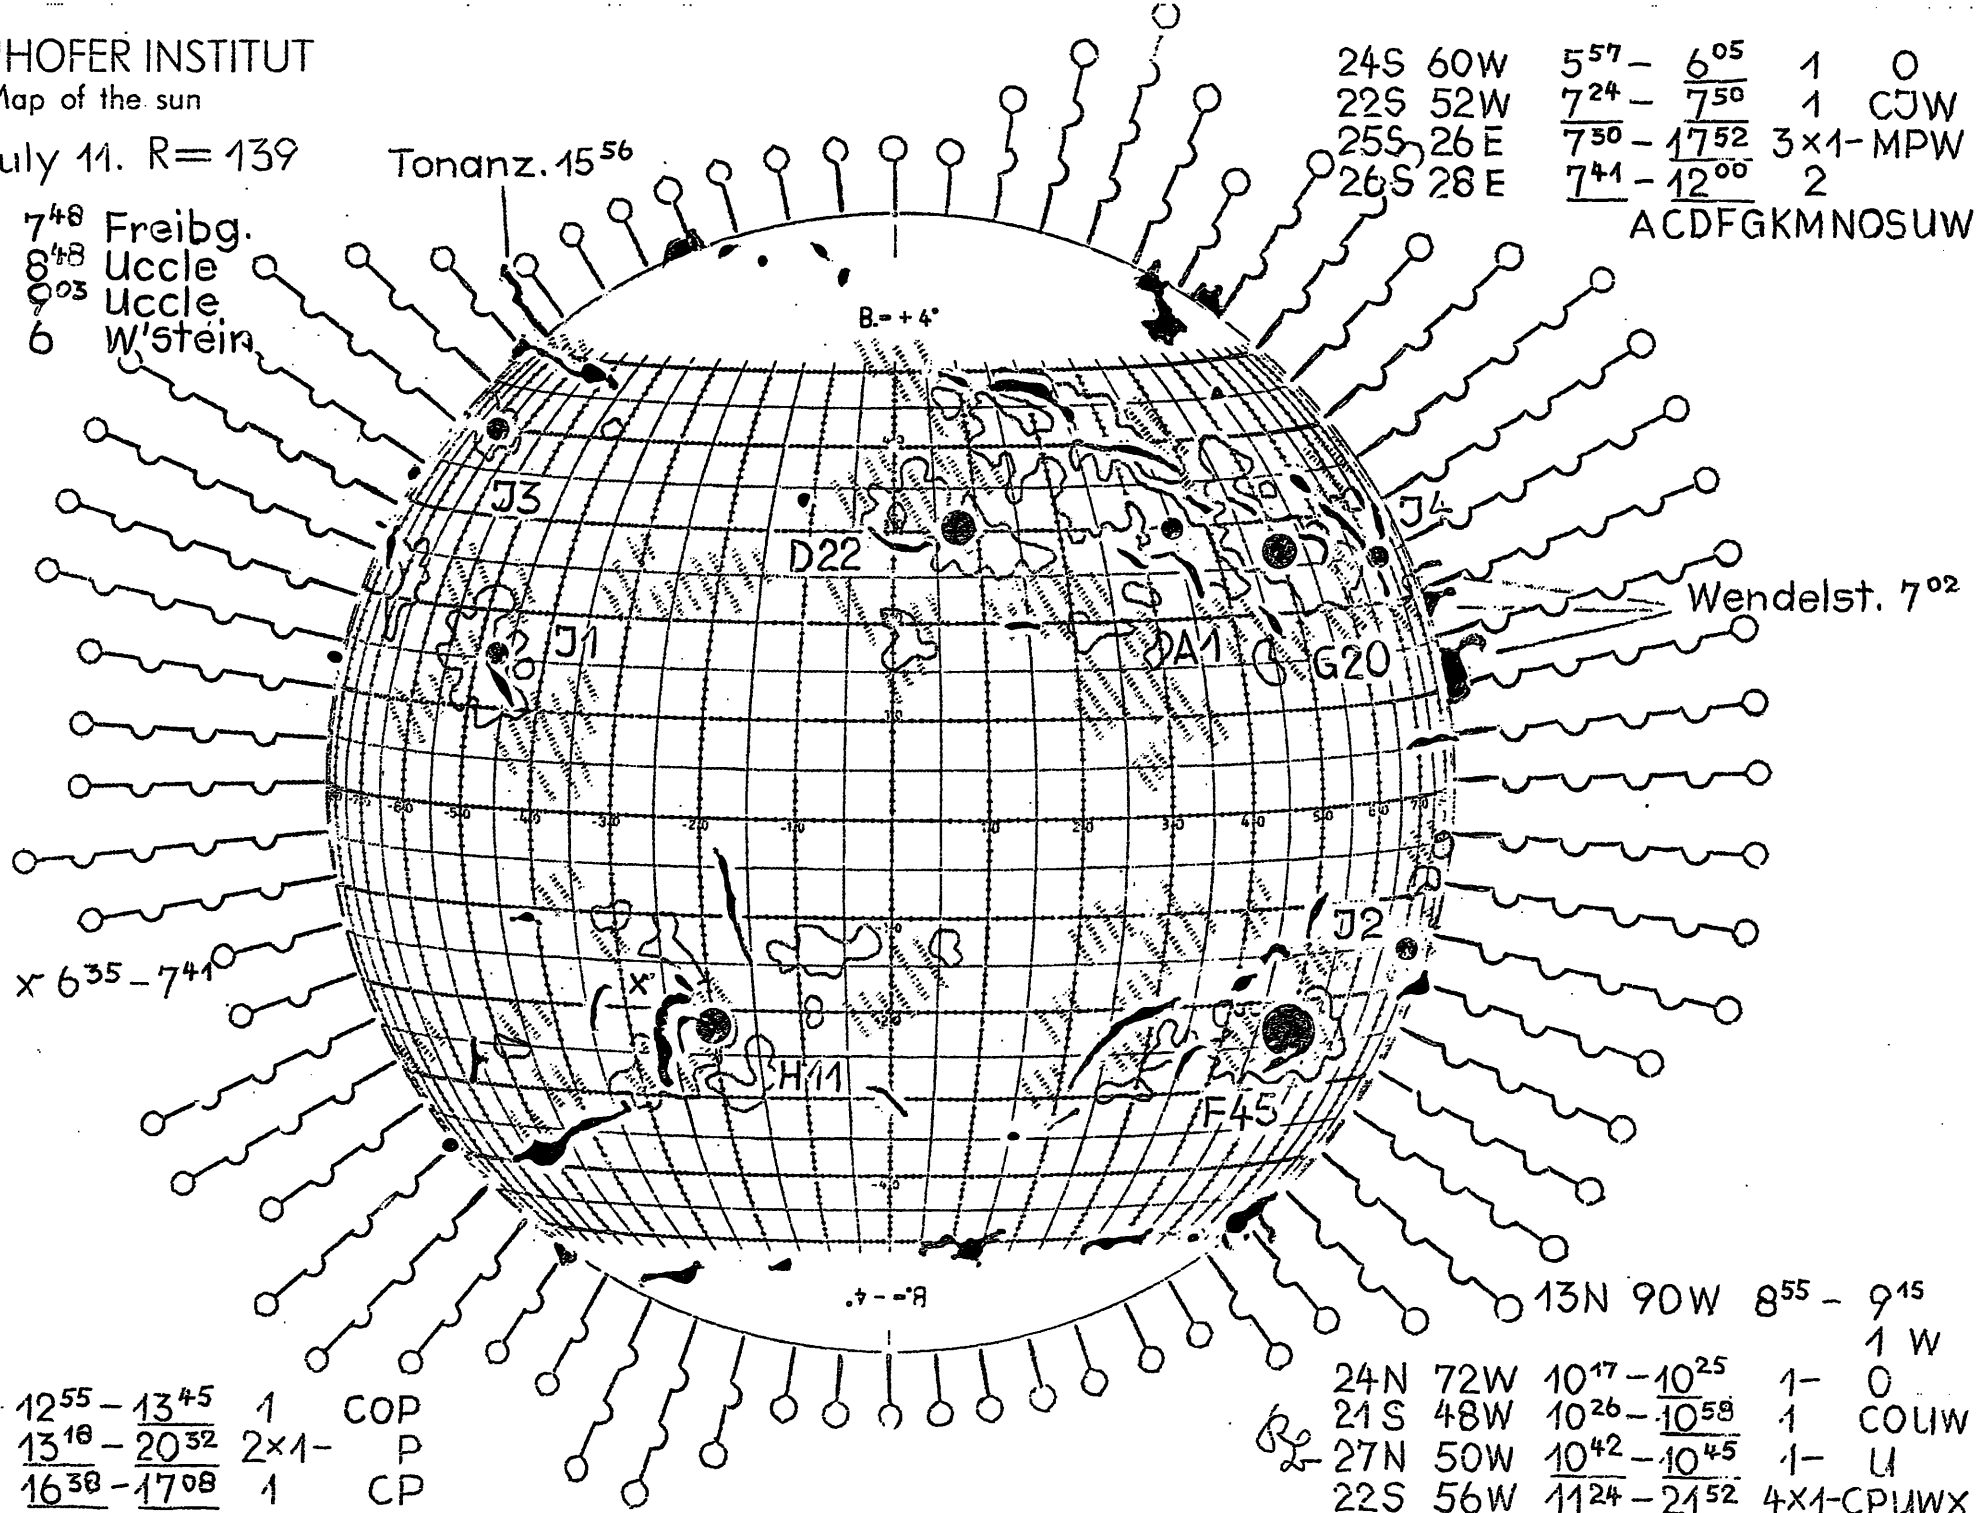

FRAUNHOFER INSTITUT

Map of the sun

1958 July 11. R=139

Tonanz. 15⁵⁶

Plages 7⁴⁸ Freibg.
 Filam. 8⁴⁸ Uccle
 Promin. 9⁰³ Uccle
 Corona 6 W'stein

24S 60W	5 ⁵⁷ - 6 ⁰⁵	1	0
22S 52W	7 ²⁴ - 7 ⁵⁰	1	CJW
25S 26E	7 ⁵⁰ - 17 ⁵²	3x1-	MPW
26S 28E	7 ⁴¹ - 12 ⁰⁰	2	

ACDFGKMNOSUW

22S 58W	12 ⁵⁵ - 13 ⁴⁵	1	COP
8N 90E	13 ¹⁸ - 20 ³²	2x1-	P
24N 80W	16 ³⁸ - 17 ⁰⁸	1	CP

24N 72W	10 ¹⁷ - 10 ²⁵	1-	0
21S 48W	10 ²⁶ - 10 ⁵⁸	1	COUW
27N 50W	10 ⁴² - 10 ⁴⁵	1-	U
22S 56W	11 ²⁴ - 21 ⁵²	4x1-	CPUWX