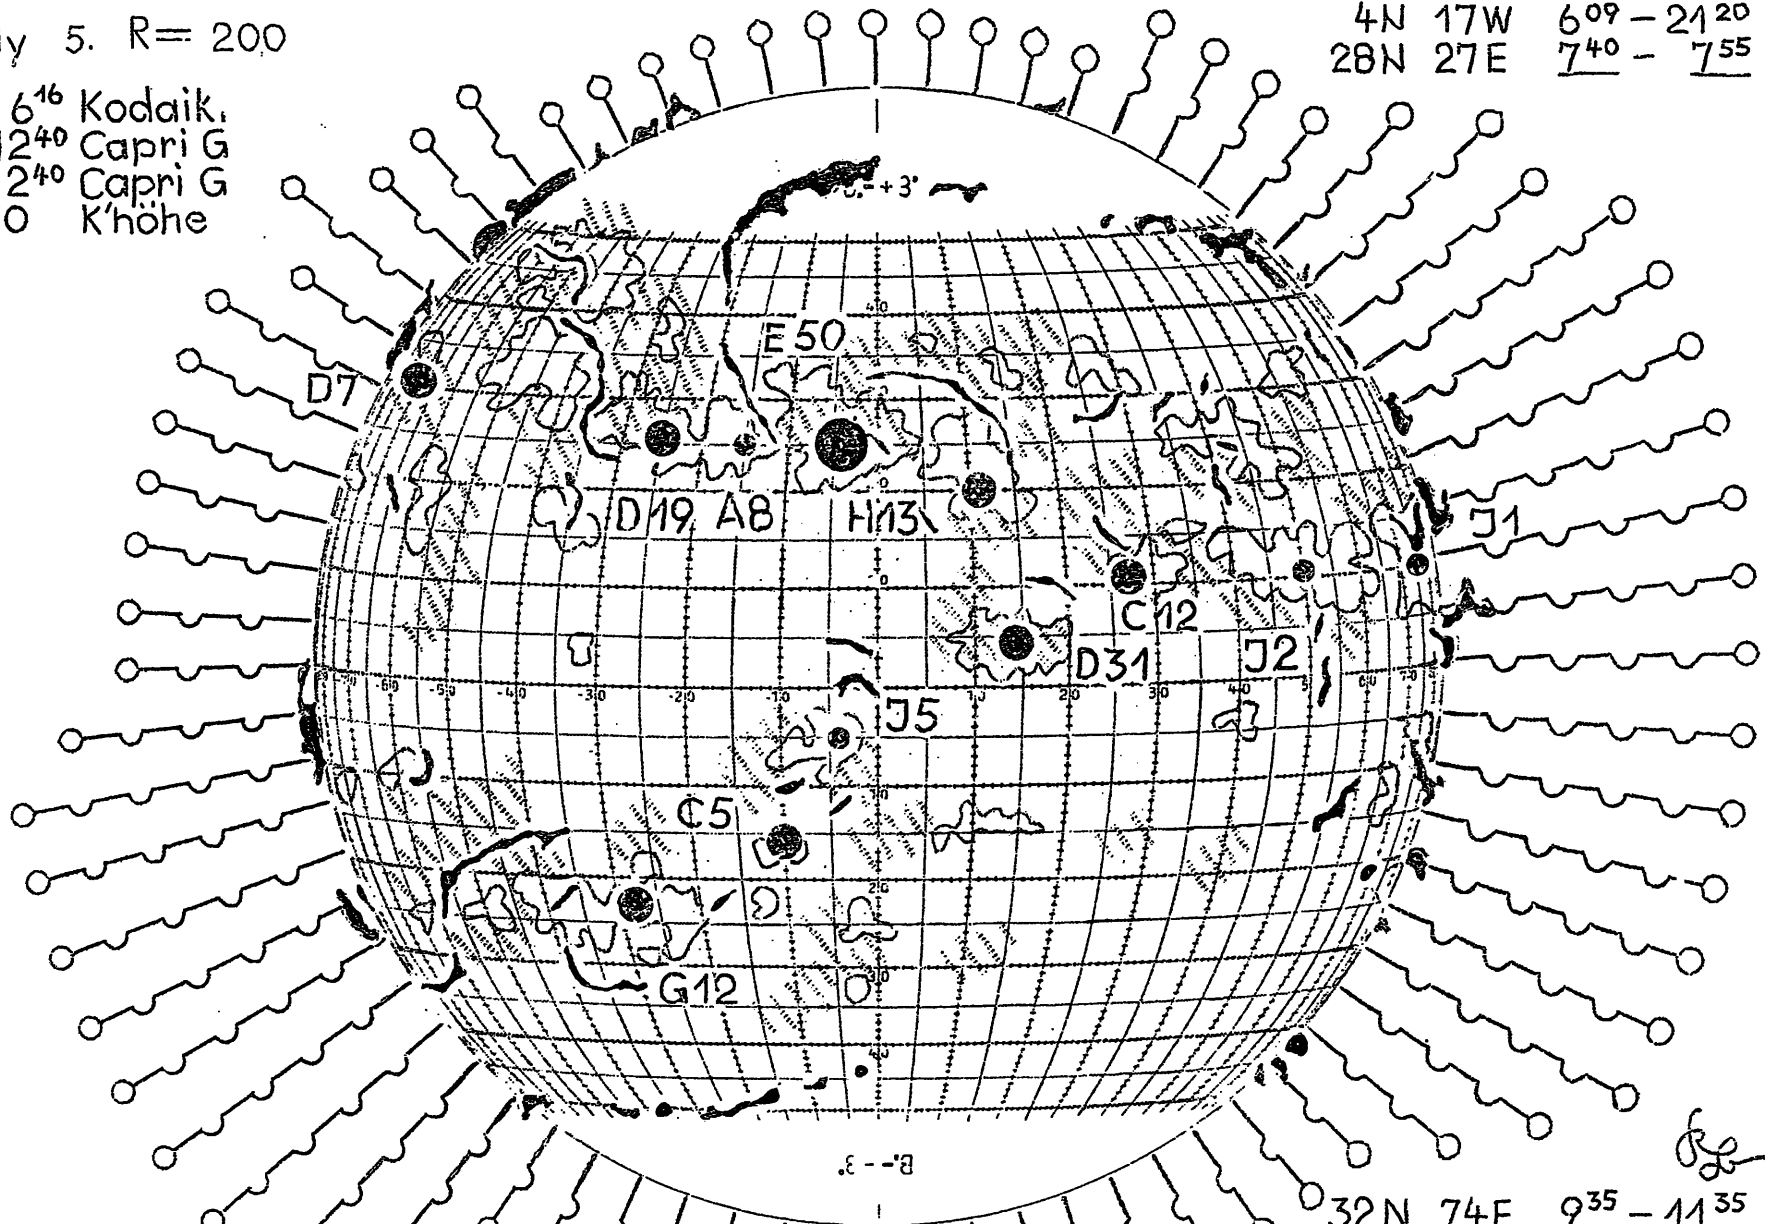

# FRAUNHOFER INSTITUT

Map of the sun

1958 July 5. R=200

Plages 6<sup>16</sup> Kodaik.  
 Filam. 12<sup>40</sup> Capri G  
 Promin. 12<sup>40</sup> Capri G  
 Corona 10 K'höhe

27N 37E	<u>0<sup>06</sup></u> - <u>0<sup>15</sup></u>	1	L
26N 7E	<u>3<sup>44</sup></u> - <u>4<sup>32</sup></u>	2	R
4N 17W	<u>6<sup>09</sup></u> - <u>21<sup>20</sup></u>	5x1-	CJPU
28N 27E	<u>7<sup>40</sup></u> - <u>7<sup>55</sup></u>	1	J

14S 90W	<u>13<sup>18</sup></u> - <u>13<sup>35</sup></u>	1-	P
25N 42W	<u>13<sup>33</sup></u> - <u>14<sup>00</sup></u>	1+	CP
12N 32W	<u>14<sup>35</sup></u> - <u>21<sup>20</sup></u>	2x1-	CP
4N 17W	<u>15<sup>22</sup></u> - <u>16<sup>22</sup></u>	1	P