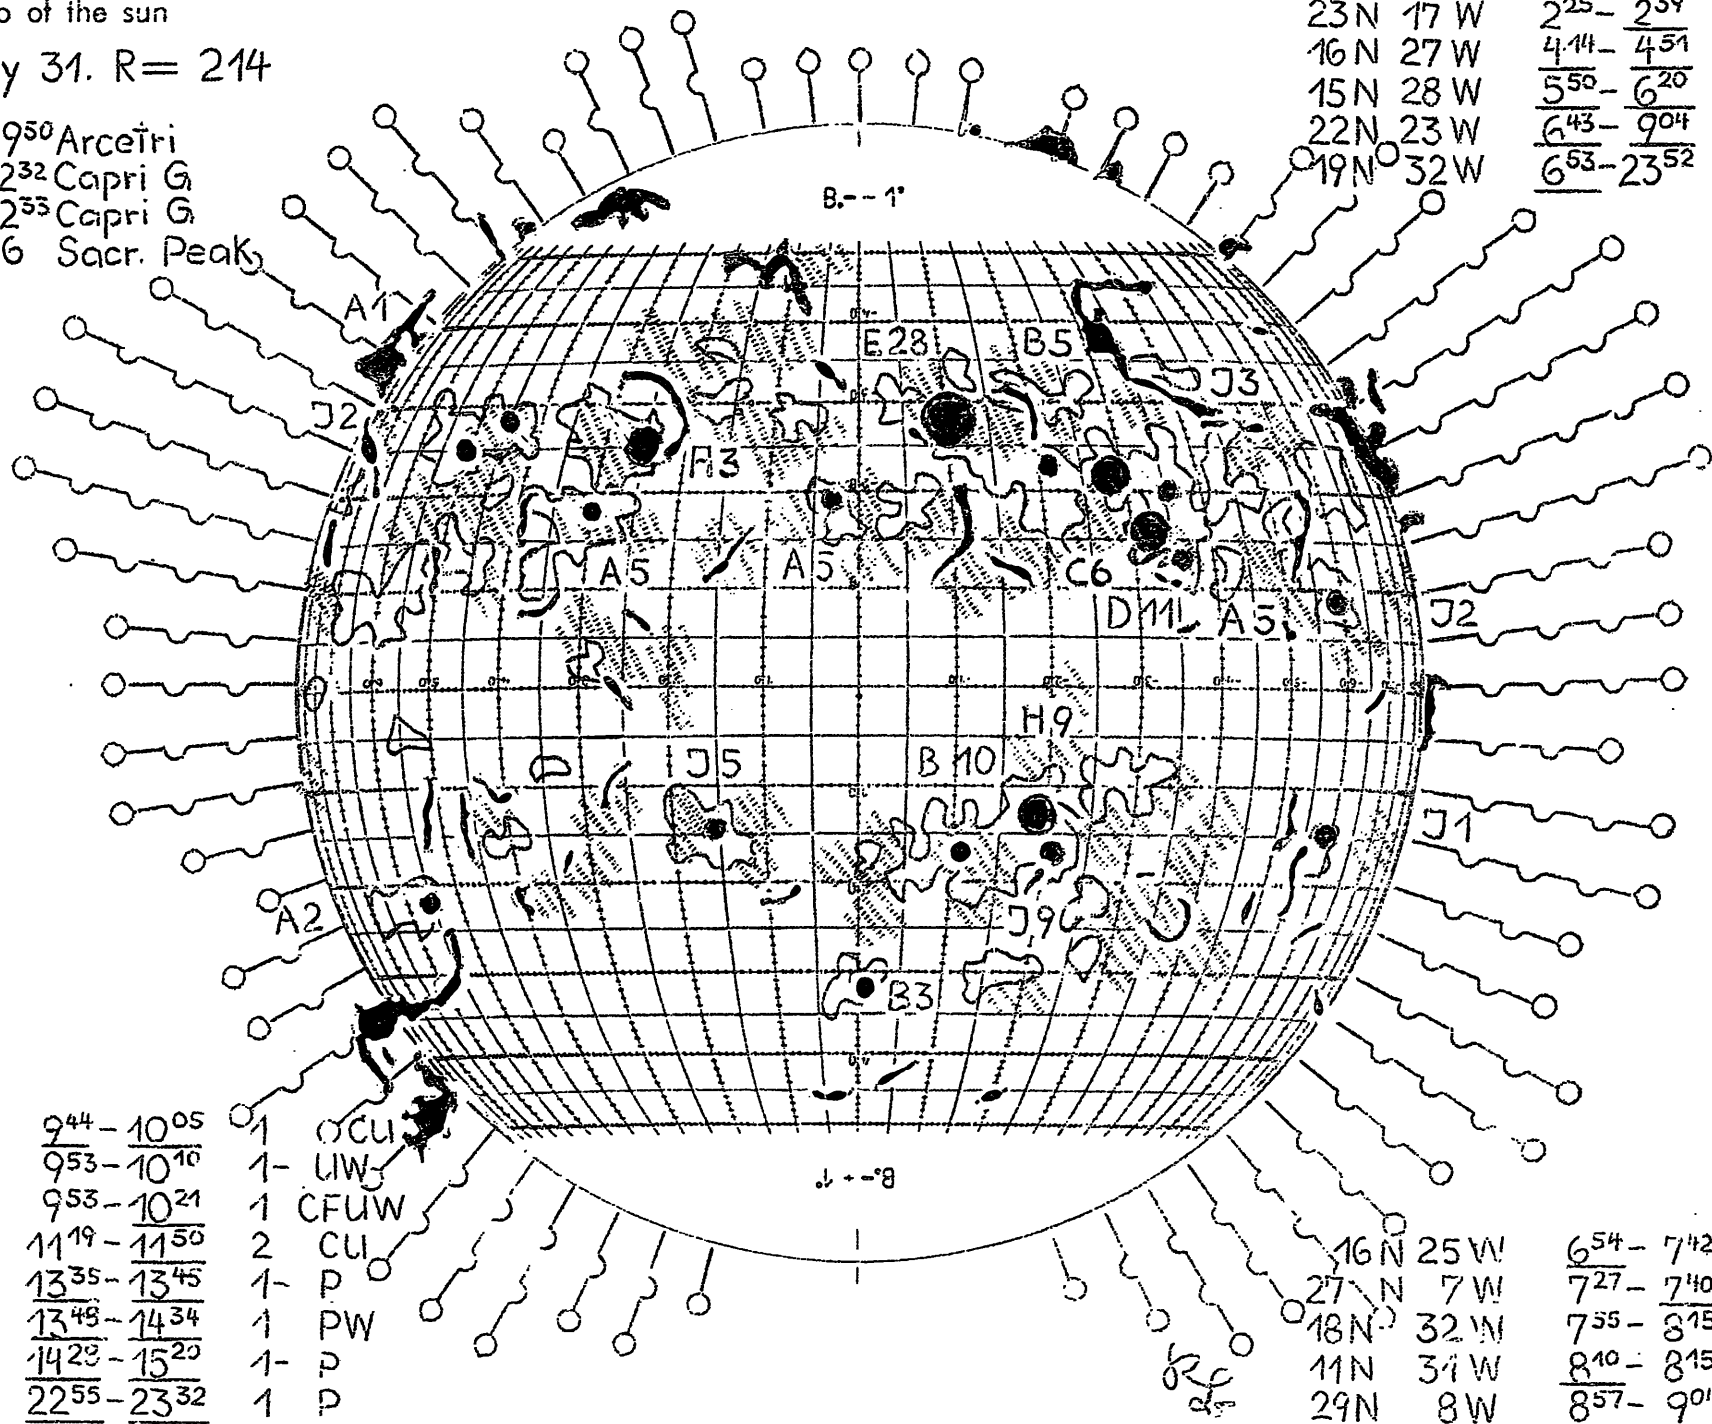

FRAUNHOFER INSTITUT

Map of the sun

1958 May 31. R = 214

Plages 9⁵⁰ ArceTri
 Filam. 12³² Capri G
 Promin. 12⁵³ Capri G
 Corona 16 Sacr. Peak

16 N 25 W	0 ¹⁰ - 0 ¹⁷	1+	T
23 N 17 W	2 ²⁵ - 2 ³⁹	1+	T
16 N 27 W	4 ¹⁴ - 4 ⁵⁴	1+	T
15 N 28 W	5 ⁵⁰ - 6 ²⁰	1	CDJKT
22 N 23 W	6 ⁴³ - 9 ⁰⁴	3x 1-	DJU
19 N 32 W	6 ⁵³ - 23 ⁵²	8x 1-	CJPU

29 S 2 E	9 ⁴⁴ - 10 ⁰⁵	1	OCU
14 S 22 W	9 ⁵³ - 10 ¹⁰	1-	UW
13 N 34 W	9 ⁵³ - 10 ²¹	1	CFUW
26 N 80 E	11 ¹⁹ - 11 ⁵⁰	2	CU
30 N 24 E	13 ³⁵ - 13 ⁴⁵	1-	P
24 N 30 W	13 ⁴⁸ - 14 ³⁴	1	PW
28 N 10 W	14 ²² - 15 ²⁰	1-	P
22 N 30 E	22 ⁵⁵ - 23 ³²	1	P

16 N 25 W	6 ⁵⁴ - 7 ⁴²	1	FJ
27 N 7 W	7 ²⁷ - 7 ⁴⁰	1	FJ
18 N 32 W	7 ⁵⁵ - 8 ¹⁵	1	DJ
11 N 34 W	8 ¹⁰ - 8 ¹⁵	1-	J
29 N 8 W	8 ⁵⁷ - 9 ⁰⁴	1	U