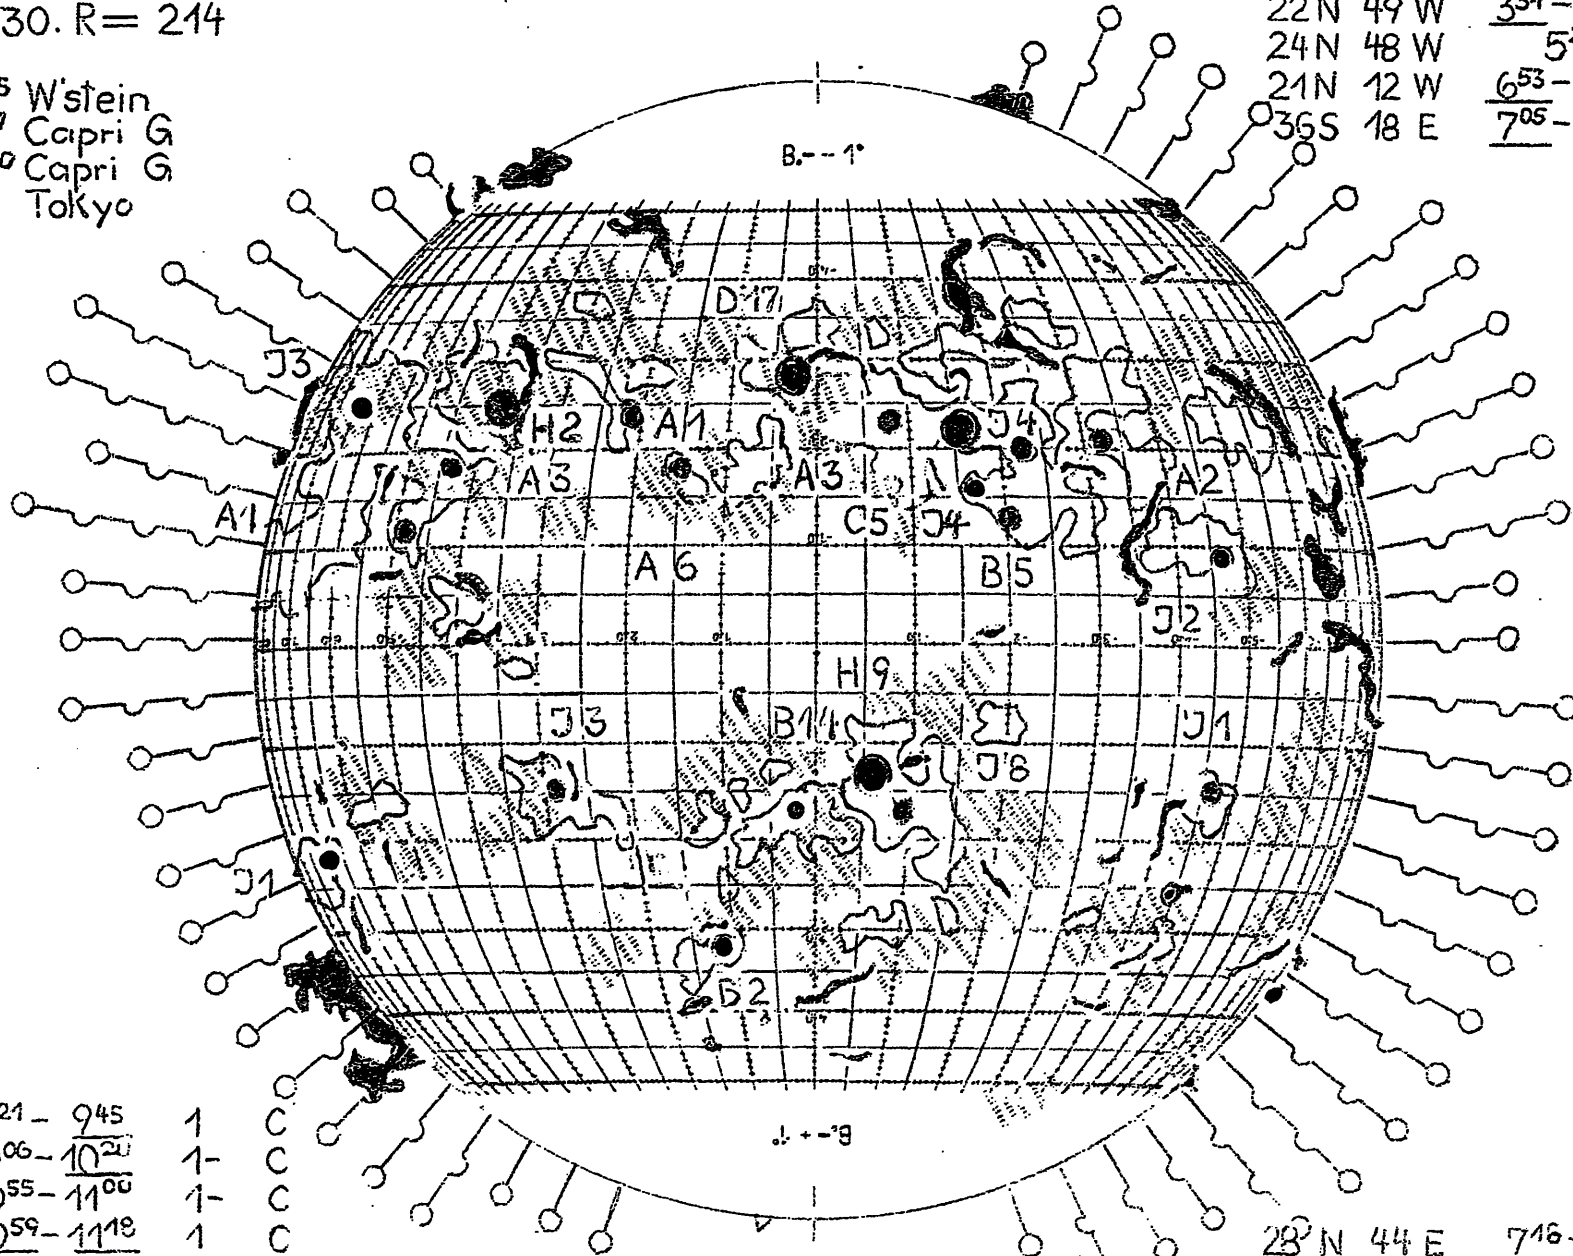

FRAUNHOFER INSTITUT

Map of the sun

1958 May 30. R = 214

Plages 5³⁵ Wstein
 Filam. 11⁰⁷ Capri G
 Promin. 12³⁰ Capri G
 Corona 4 Tokyo

16 N	12 W	0 ¹⁶ - 0 ²⁶	1	T
16 S	1 W	1 ⁰¹ - 1 ¹⁶	1	T
22 N	49 W	3 ³⁴ - 4 ⁰⁸	1+	T
24 N	48 W	5 ²⁰	1+	R
21 N	12 W	6 ⁵³ - 7 ²⁰	1	J
36 S	18 E	7 ⁰⁵ - 7 ¹²	1-	J

22 N	90 E	9 ²¹ - 9 ⁴⁵	1	C
22 N	90 E	10 ⁰⁶ - 10 ²⁰	1-	C
19 N	17 E	10 ⁵⁵ - 11 ⁰⁰	1-	C
18 S	29 E	10 ⁵⁹ - 11 ¹⁸	1	C
12 S	25 E	11 ⁵⁸ - 12 ¹³	1	M
14 S	10 W	13 ⁴⁰ - 15 ⁰²	2x1-	CGPU
23 N	2 E	14 ⁵⁷ - 15 ¹⁹	1-	CU

23 N	44 E	7 ¹⁶ - 7 ²⁹	1	W
22 N	90 E	7 ²⁰ - 7 ⁴⁰	1	C
20 N	18 W	8 ²⁵ - 17 ³⁰	2x1-	CP
22 N	90 E	8 ⁵⁴ - 9 ⁰⁰	1	C