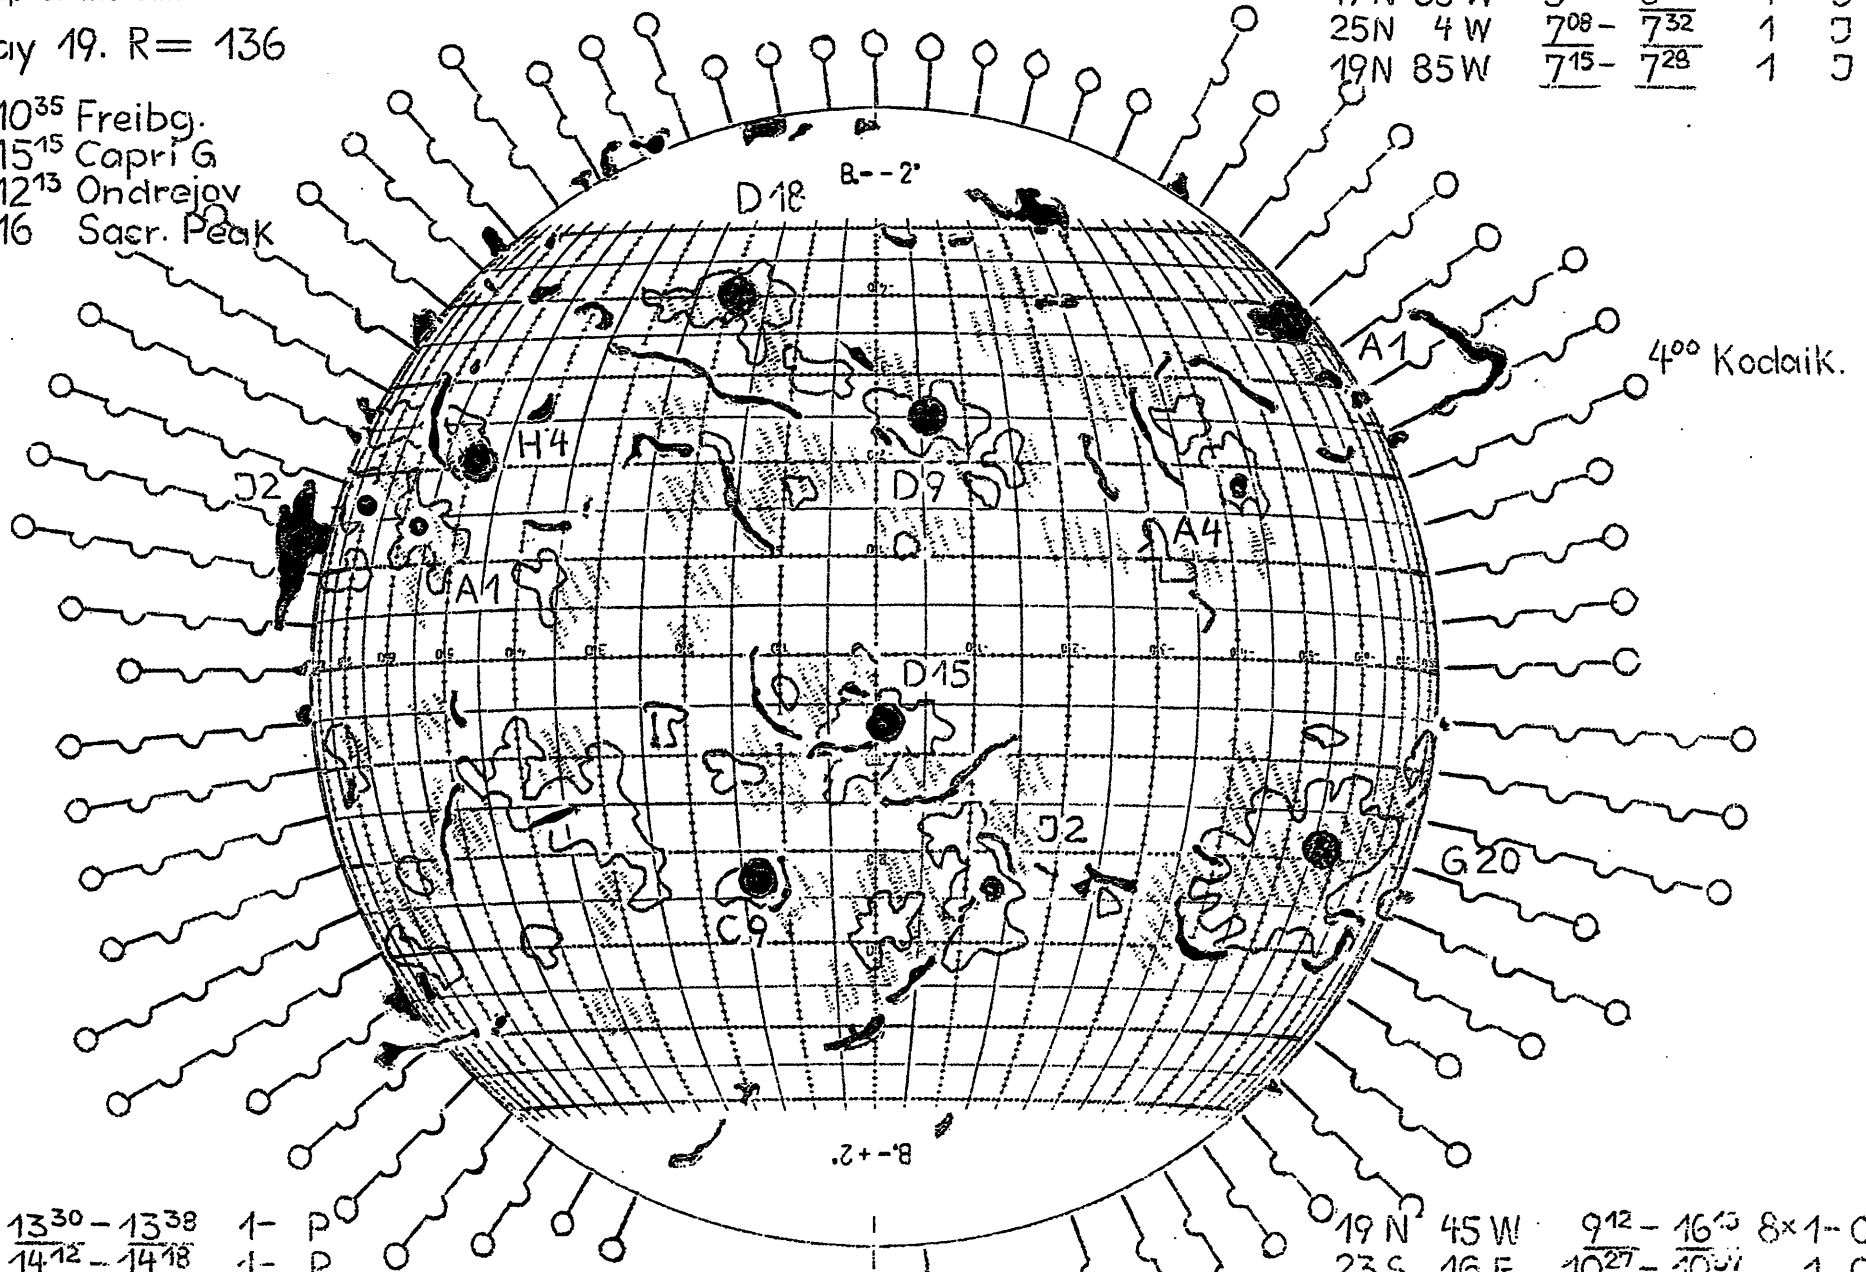

FRAUNHOFER INSTITUT

Map of the sun

1958 May 19. R = 136

Plages 10³⁵ Freibg.
 Filam. 15¹⁵ Capri G
 Promin. 12¹³ Ondrejov
 Corona 16 Sacr. Peak

17 S 59 W	4 ²³ - 5 ⁰⁵	2	RΣ
19 N 85 W	5 ⁴⁰ - 6 ²⁵	1+	J
25 N 4 W	7 ⁰⁸ - 7 ³²	1	J
19 N 85 W	7 ¹⁵ - 7 ²⁸	1	J

13 N 67 E	13 ³⁰ - 13 ³⁸	1-	P
23 N 47 E	14 ¹² - 14 ¹⁸	1-	P
17 S 70 W	16 ²⁰ - 17 ⁵⁵	2x1-	P
20 S 17 W	23 ³⁸ - 23 ⁵⁰	1-	P
22 N 90 E	23 ⁴⁰ - 23 ⁵⁴	1-	P

19 N 45 W	9 ¹² - 16 ¹³	8x1-	CFPU
23 S 16 E	10 ²⁷ - 10 ³⁷	1	CU
18 S 55 W	10 ⁵² - 11 ⁵³	2	CM
24 S 90 W	12 ⁵³ - x	1-	U
29 N 85 W	13 ²² - 13 ³²	1-	P