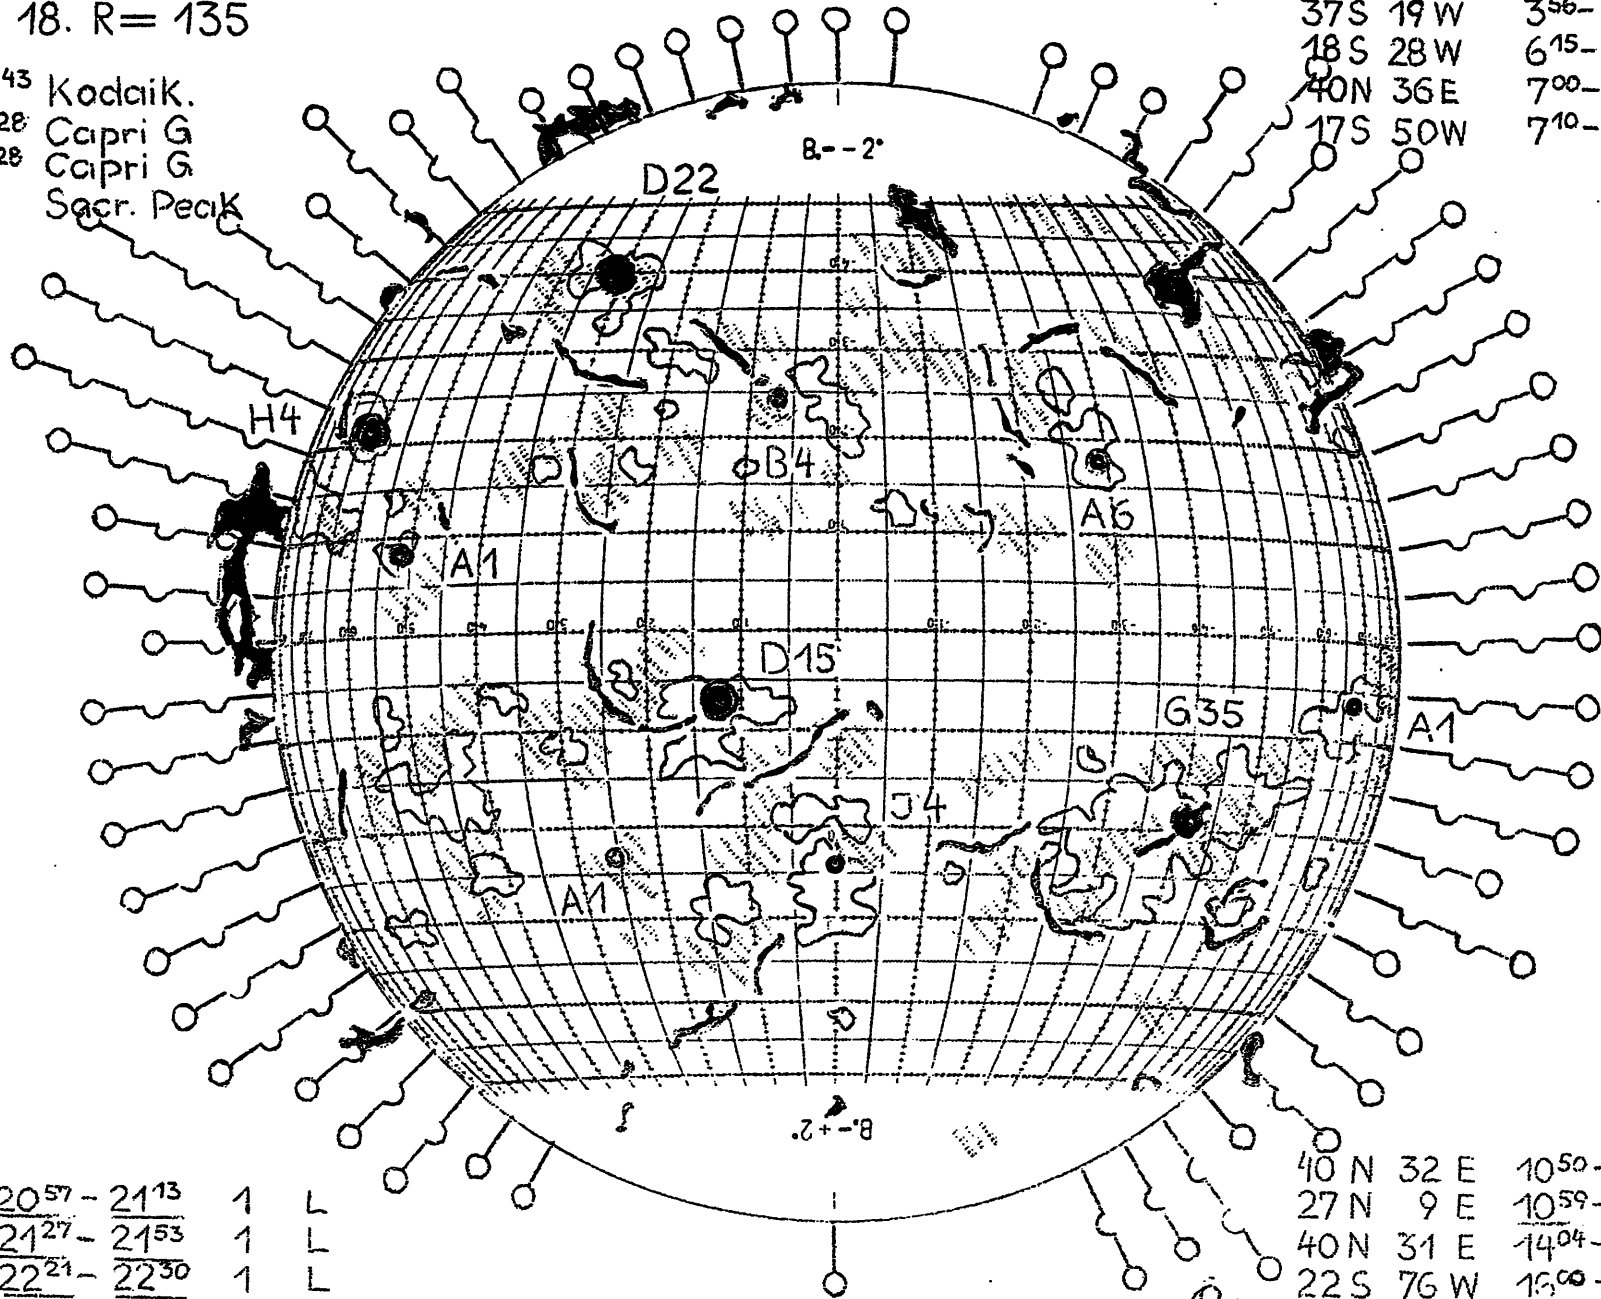

FRAUNHOFER INSTITUT

Map of the sun

1958 May 18. R = 135

Plages 2⁴³ Kodaiik.
 Filam. 13²⁸ Capri G
 Promin. 13²⁸ Capri G
 Corona 15 Sacr. Peak

43 S 15 W	124-	<u>139</u>	1	T
36 S 19 W	332-	<u>339</u>	1	T
37 S 19 W	356-	<u>411</u>	1	T
18 S 28 W	6 ¹⁵ -	<u>6²⁷</u>	1	C
40 N 36 E	7 ⁰⁰ -	<u>7⁵⁰</u>	1+	J
17 S 50 W	7 ¹⁰ -	<u>22¹⁴</u>	6x1-	CJP

17 S 52 W	<u>20⁵⁷</u> - <u>21¹³</u>	1	L
27 S 20 W	<u>21²⁷</u> - <u>21⁵³</u>	1	L
22 N 58 E	<u>22²¹</u> - <u>22³⁰</u>	1	L
26 N 2 E	<u>22³⁹</u> - <u>23¹⁴</u>	1-	P
7 S 6 E	<u>23¹¹</u> - <u>23²⁵</u>	1-	P

40 N 32 E	10 ⁵⁰ - <u>16³⁵</u>	2x1-	CP
27 N 9 E	10 ⁵⁹ - <u>11²²</u>	1	C
40 N 31 E	14 ⁰⁴ - <u>14⁵⁰</u>	1	CP
22 S 76 W	15 ⁰⁰ - <u>16⁰⁸</u>	1-	P
30 N 79 W	16 ²² - <u>23¹²</u>	4x1-	P
18 S 42 W	19 ¹⁸ - <u>19²⁷</u>	1	L