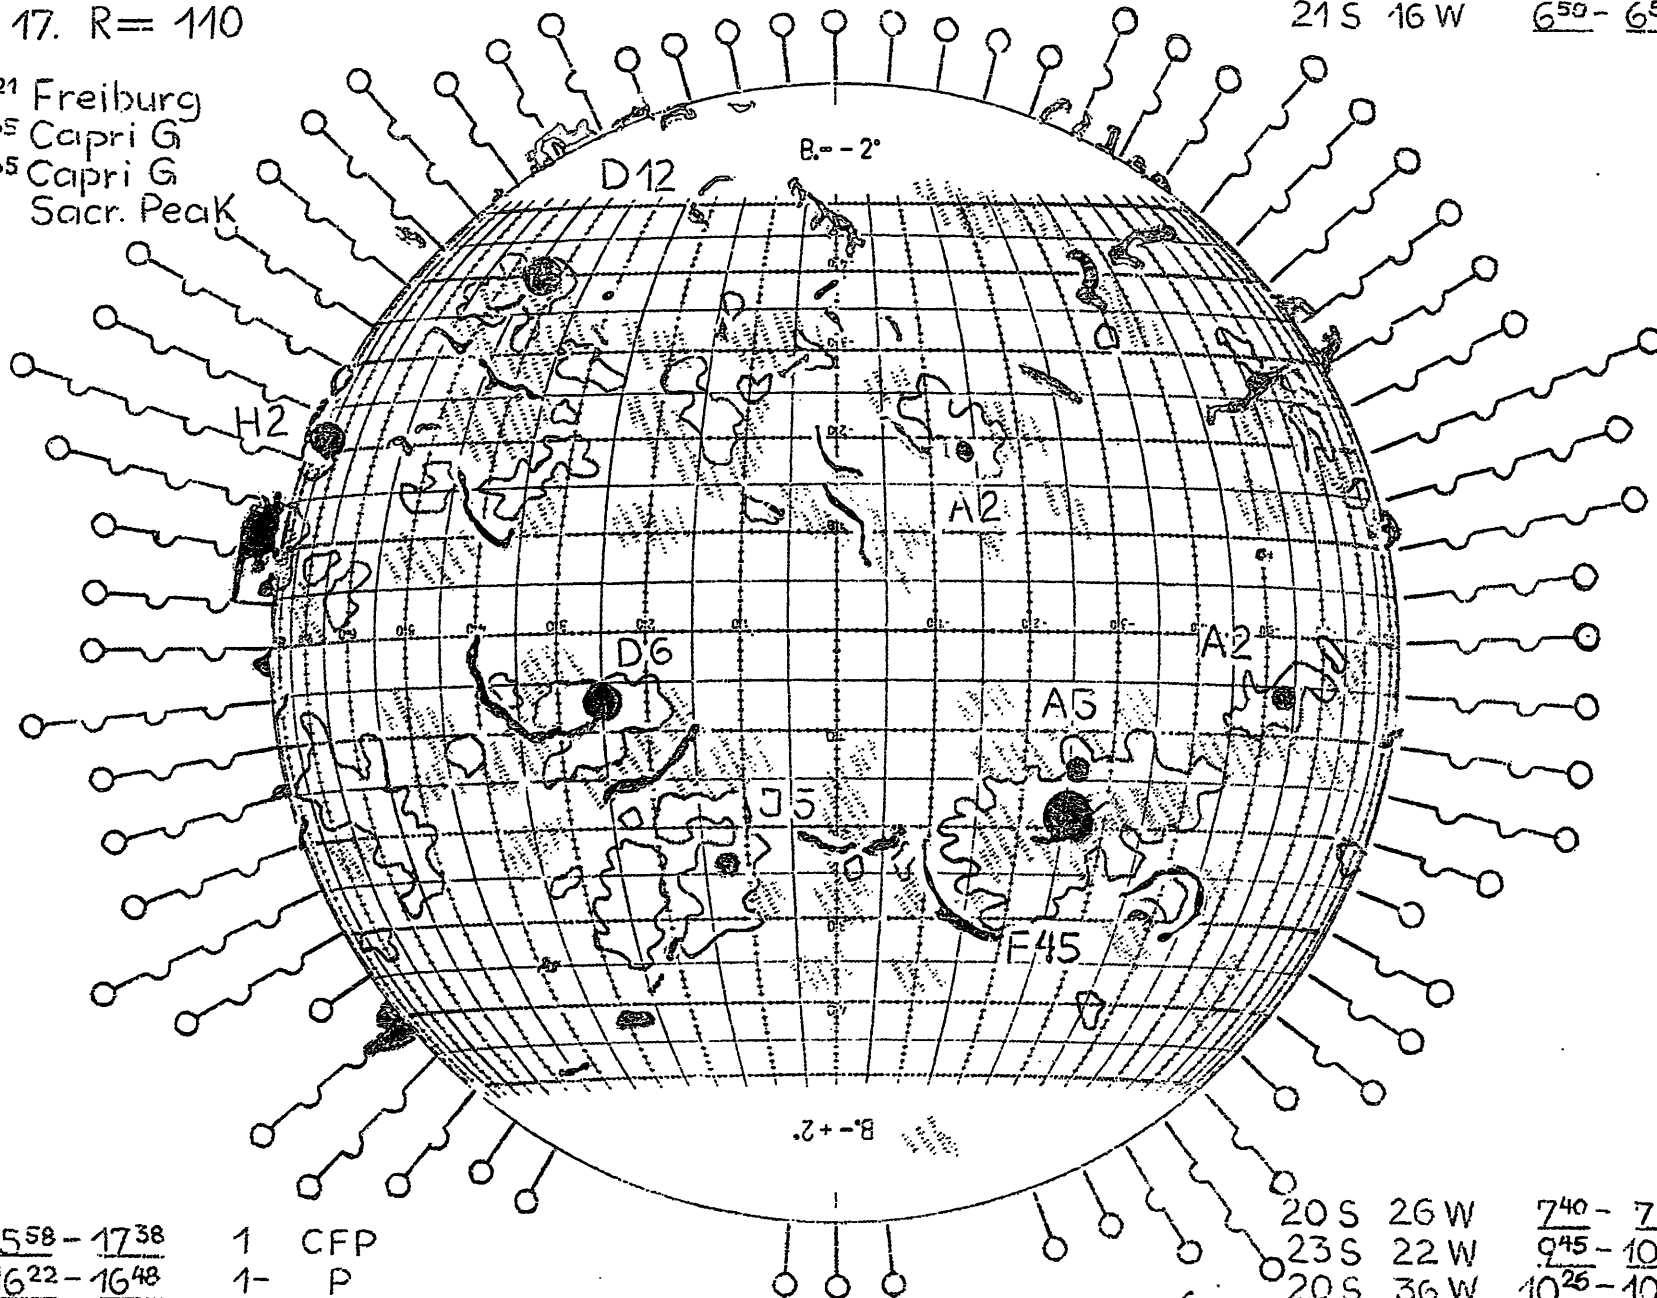

FRAUNHOFER INSTITUT

Map of the sun

1958 May 17. R= 110

Plages 15²¹ Freiburg
 Filam. 12³⁵ Capri G
 Promin. 12³⁵ Capri G
 Corona 16 Sacr. Peak

20 S 21 W	<u>630</u> - <u>658</u>	1	JR
40 N 48 E	<u>649</u> - <u>710</u>	1+	J
21 S 16 W	<u>650</u> - <u>653</u>	1	J

18 S 38 W	<u>1558</u> - <u>1738</u>	1	CFP
21 S 28 W	<u>1622</u> - <u>1648</u>	1-	P
22 N 80 E	<u>1940</u> - <u>2020</u>	1-	P
16 S 35 W	<u>2136</u> - <u>2212</u>	1	L

20 S 26 W	<u>740</u> - <u>752</u>	1	JR
23 S 22 W	<u>945</u> - <u>1002</u>	1	U
20 S 36 W	<u>1025</u> - <u>1035</u>	1	U
20 S 37 W	<u>1340</u> - <u>1424</u>	1	P
18 S 38 W	<u>1505</u> - <u>1902</u>	3x1-	FP