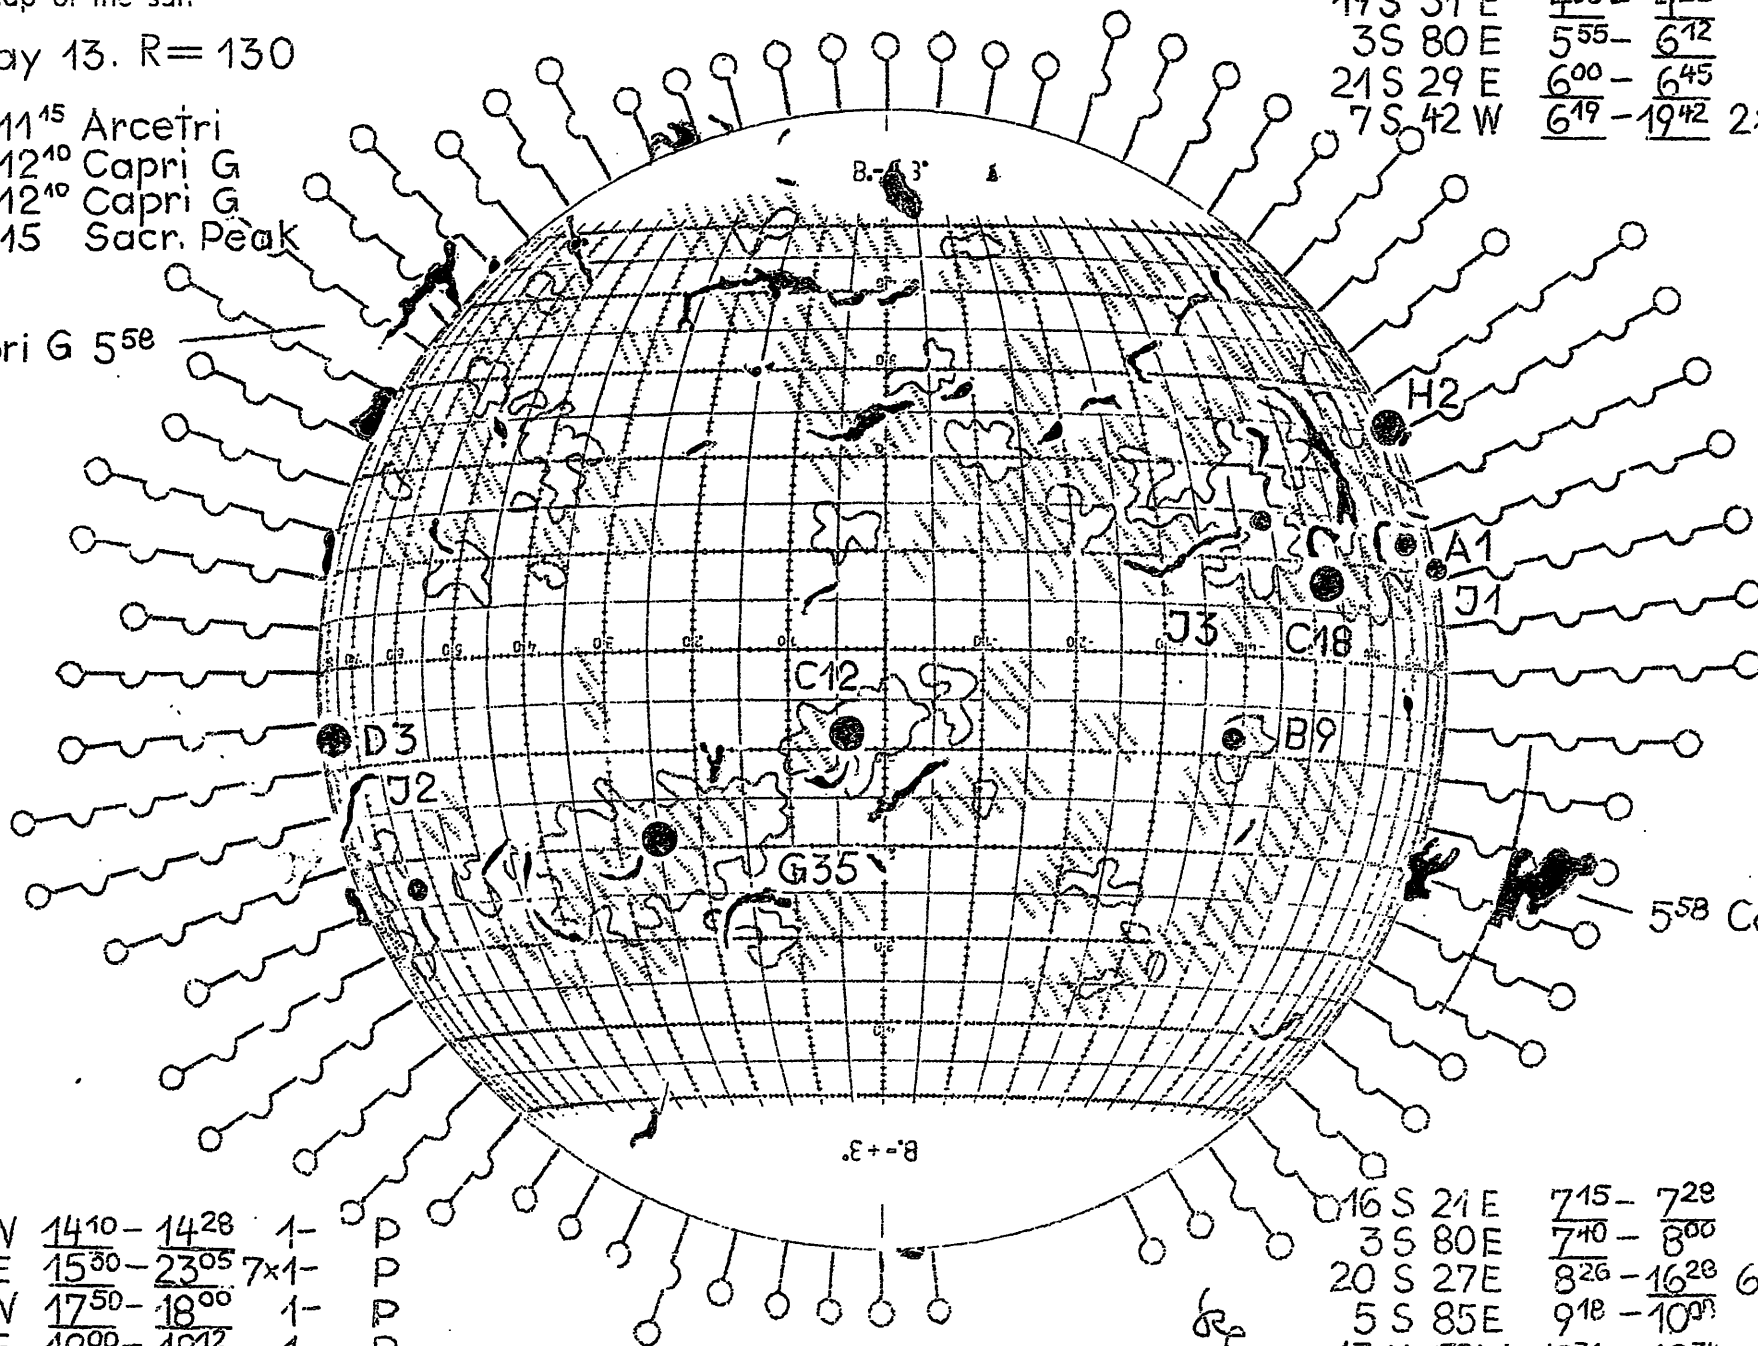

FRAUNHOFER INSTITUT

Map of the sun

1958 May 13. R=130

Plages 11⁴⁵ Arce tri
 Filam. 12⁴⁰ Capri G
 Promin. 12⁴⁰ Capri G
 Corona 15 Sacri Peak

9N 53 W	<u>0²⁷</u>	<u>0³⁶</u>	1	T
19S 31 E	<u>4⁰⁵</u>	<u>4²²</u>	1	T
3S 80 E	<u>5⁵⁵</u>	<u>6¹²</u>	1	J
21S 29 E	<u>6⁰⁰</u>	<u>6⁴⁵</u>	1	CDJ
7S 42 W	<u>6¹⁹</u>	<u>19⁴²</u>	2x1-	DP

Capri G 5⁵⁸

5⁵⁸ Capri G

16 N 75 W	<u>14¹⁰</u>	<u>14²⁸</u>	1-	P
8 S 76 E	<u>15³⁰</u>	<u>23⁰⁵</u>	7x1-	P
18 S 45 W	<u>17⁵⁰</u>	<u>18⁰⁰</u>	1-	P
22 S 61 E	<u>18⁰⁰</u>	<u>18¹²</u>	1	P
19 N 45 W	<u>22³⁸</u>	<u>22⁵⁰</u>	1-	P

16 S 21 E	<u>7¹⁵</u>	<u>7²⁸</u>	1	CDJ
3 S 80 E	<u>7⁴⁰</u>	<u>8⁰⁰</u>	1+	J
20 S 27 E	<u>8²⁶</u>	<u>16²⁸</u>	6x1-	CPUW
5 S 85 E	<u>9¹⁸</u>	<u>10⁰³</u>	1+	U
13 N 52 W	<u>10³¹</u>	<u>10³⁴</u>	1-	U
7 S 78 E	<u>12¹⁷</u>	<u>12⁴⁸</u>	1	PW