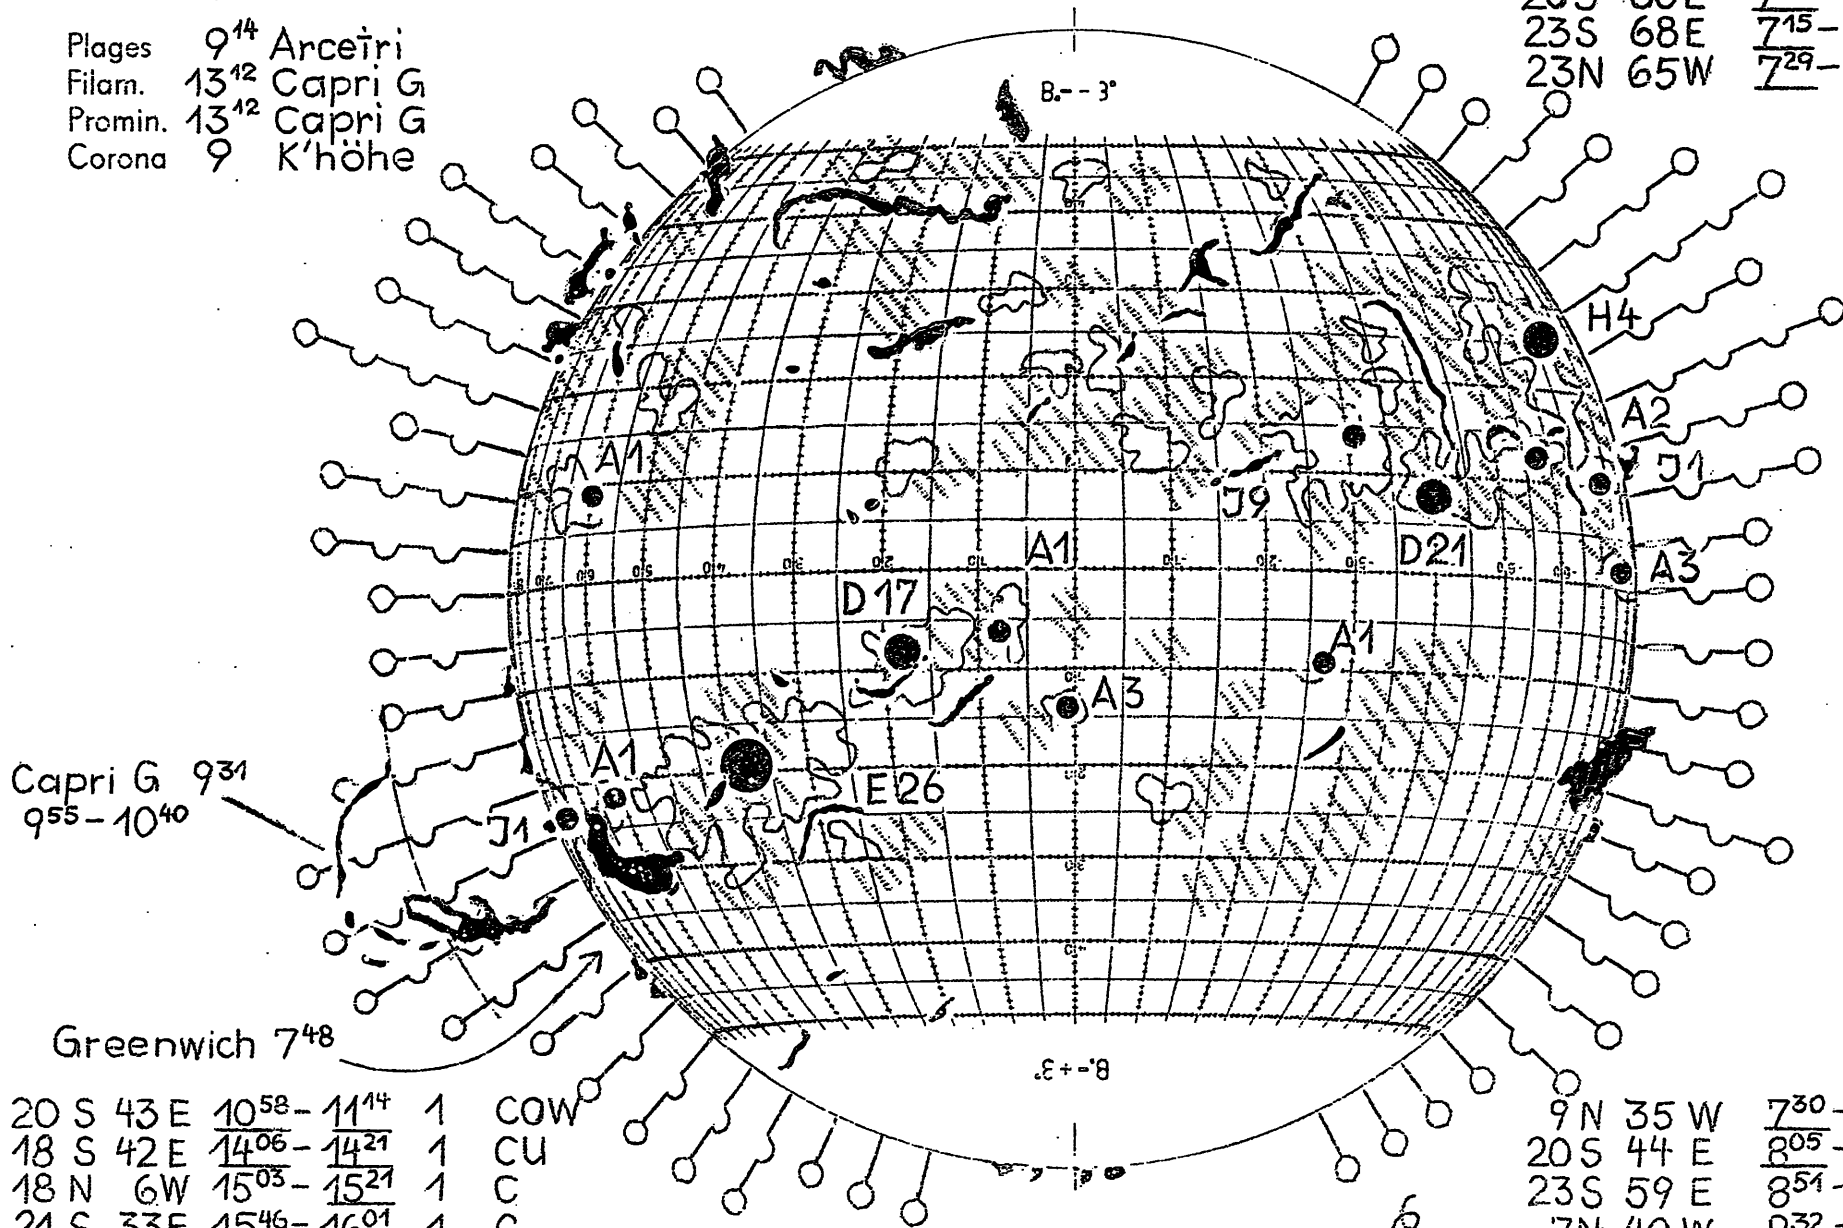

FRAUNHOFER INSTITUT

Map of the sun

1958 May 12. R= 162

Plages 9¹⁴ Arceiri
 Filam. 13¹² Capri G
 Promin. 13¹² Capri G
 Corona 9 K'höhe

26 N	68 W	554 -	<u>633</u>	1	C
20 S	36 E	556 -	<u>636</u>	1	CJ
8 N	37 W	619 -	<u>717</u>	1	CJ
20 S	36 E	702 -	<u>715</u>	1-	J
23 S	68 E	715 -	<u>725</u>	1	J
23 N	65 W	729 -	<u>748</u>	1-	J

20 S	43 E	10 ⁵⁸ -	<u>11¹⁴</u>	1	COW
18 S	42 E	14 ⁰⁶ -	<u>14²¹</u>	1	CU
18 N	6 W	15 ⁰³ -	<u>15²¹</u>	1	C
21 S	33 E	15 ⁴⁶ -	<u>16⁰¹</u>	1	C
20 S	35 E	23 ⁴⁸ -	<u>24⁰⁵</u>	2+	T
22 S	29 E	23 ⁵⁰ -	<u>24⁰⁴</u>	1	TX

9 N	35 W	730 -	<u>755</u>	1	J
20 S	44 E	805 -	<u>819</u>	1	CJOW
23 S	59 E	851 -	<u>940</u>	1	CW
7 N	40 W	932 -	<u>941</u>	1	C
28 N	59 W	10 ⁰² -	<u>10⁰⁸</u>	1	C
24 S	42 E	10 ⁰⁴ -	<u>10⁰⁸</u>	1-	C