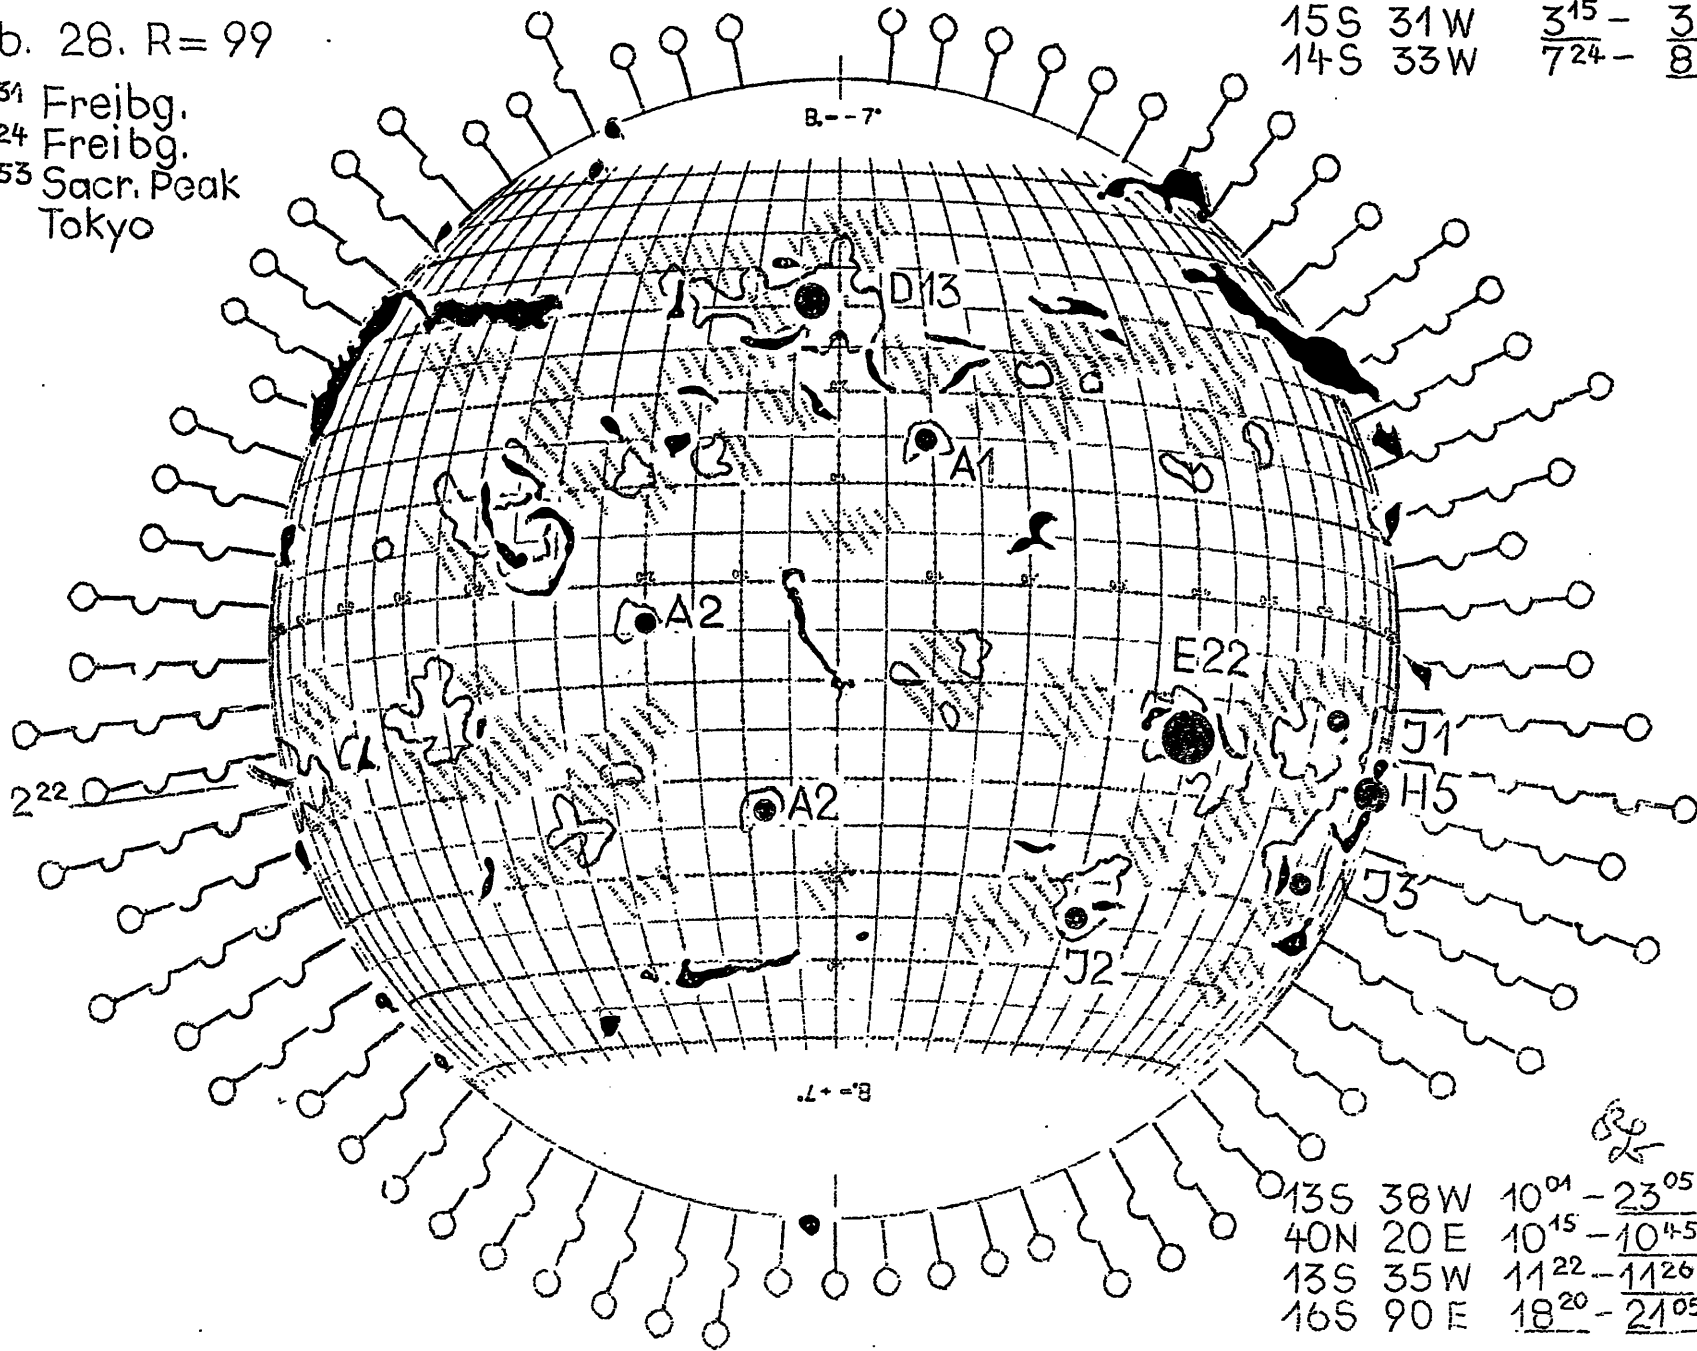

FRAUNHOFER INSTITUT

Map of the sun

1958 Feb. 28. R= 99

Plages 9³¹ Freibg.
 Filam. 9²⁴ Freibg.
 Promin. 14⁵³ Sacr. Peak
 Corona 5 Tokyo

18S	90W	0 ⁴¹ -	0 ⁴⁸	1	T
13N	75W	0 ⁵⁵ -	1 ⁰²	1	T
15S	31W	3 ¹⁵ -	3 ²³	1	T
14S	33W	7 ²⁴ -	8 ²⁵	2	FJOR

Kodak. 2²²

820

13S	38W	10 ⁰¹ -	23 ⁰⁵	4x1-	OP
40N	20E	10 ¹⁵ -	10 ⁴⁵	1	O
13S	35W	11 ²² -	11 ²⁶	1	O
16S	90E	18 ²⁰ -	21 ⁰⁵	2x1-	P