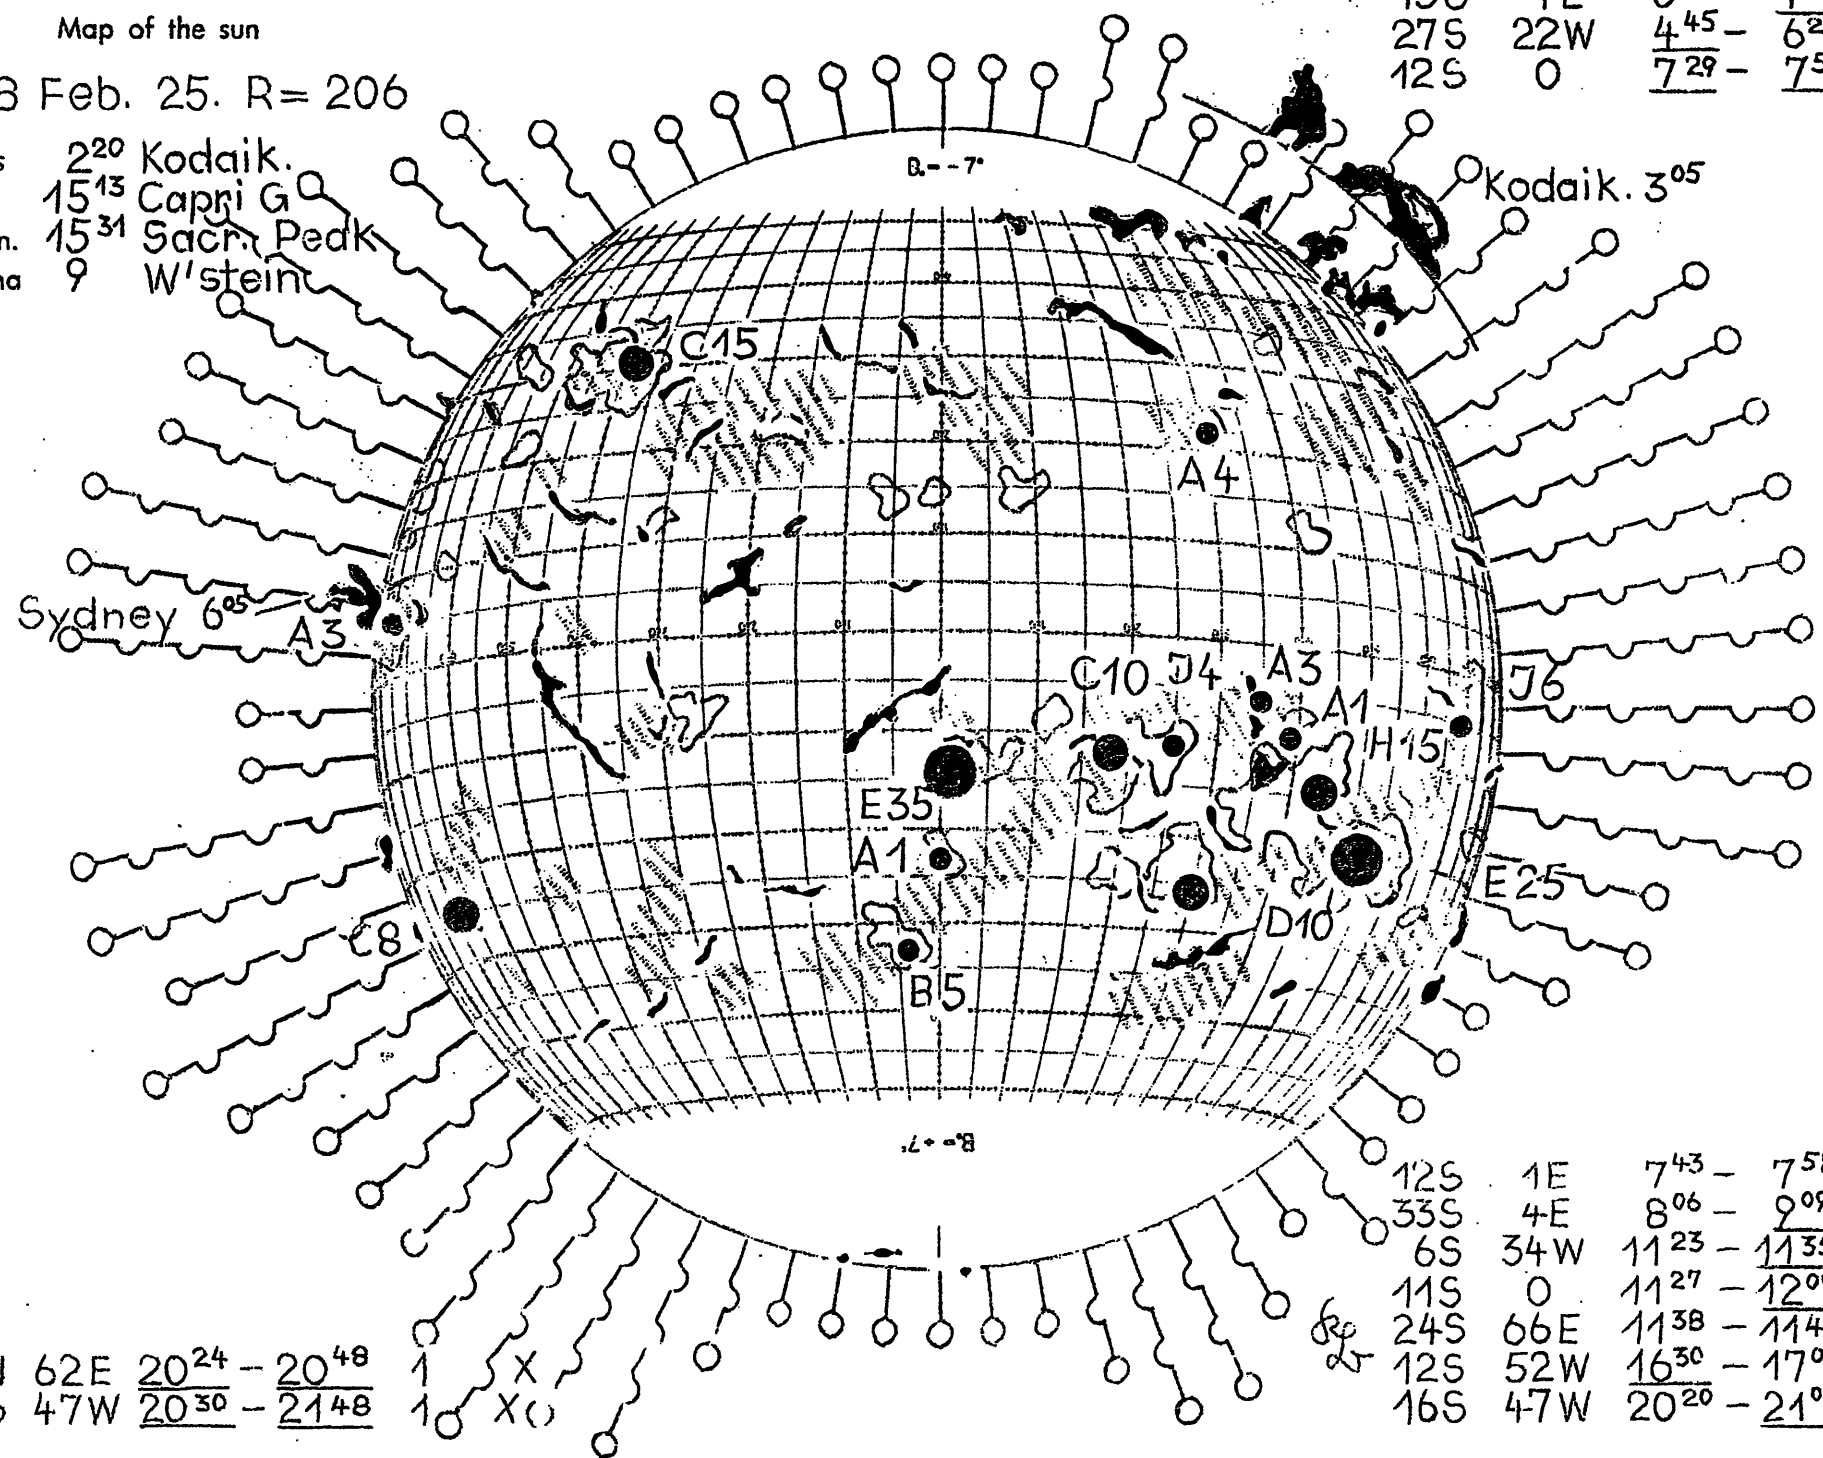

FRAUNHOFER INSTITUT

Map of the sun

1958 Feb. 25. R= 206

Plages 2²⁰ Kodaiik.
 Filam. 15¹³ Capri G
 Promin. 15³¹ Sacri Peak
 Corona 9 W'stein

15S	4E	0 ⁴⁸ -	1 ⁰⁰	1	T
27S	22W	4 ⁴⁵ -	6 ²⁶	2	ETAΣ
12S	0	7 ²⁹ -	7 ⁵⁸	1-	J

12S	1E	7 ⁴³ -	7 ⁵⁸	1	O
33S	4E	8 ⁰⁶ -	9 ⁰⁹	2	JKW
6S	34W	11 ²³ -	11 ³⁵	1	OW
11S	0	11 ²⁷ -	12 ⁰⁹	1	OW
24S	66E	11 ³⁸ -	11 ⁴⁷	1-	W
12S	52W	16 ³⁰ -	17 ⁰⁰	1-	P
16S	47W	20 ²⁰ -	21 ⁰⁰	2	X

43N	62E	20 ²⁴ -	20 ⁴⁸	1	X
16S	47W	20 ³⁰ -	21 ⁴⁸	1	XO