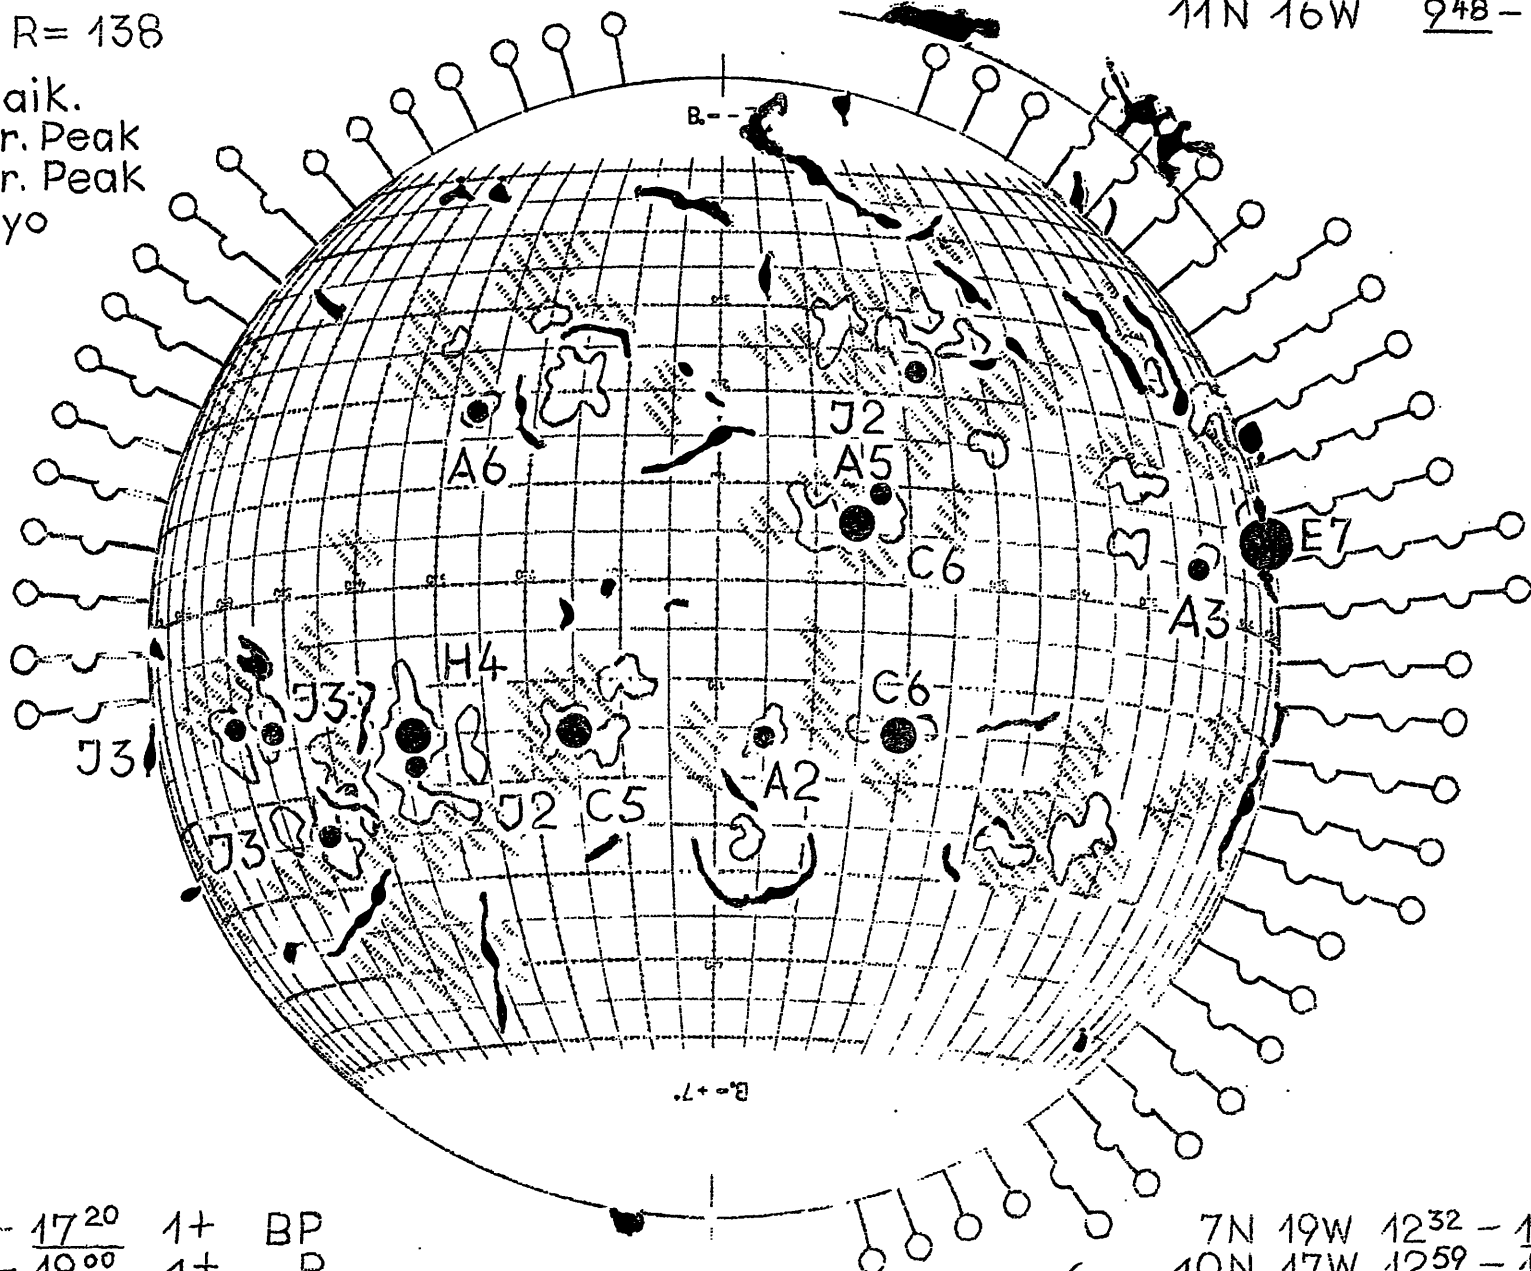

FRAUNHOFER INSTITUT

Map of the sun

1958 Feb. 19. R= 138

Plages 4⁴⁵ Kodaik.
 Filam. 15⁰⁵ Sacr. Peak
 Promin. 15⁰⁵ Sacr. Peak
 Corona 3 Tokyo

Sydney 2¹¹ 12N 78W 352 - 358 1 T
 9S 40E 938 - 945 1- J
 11N 16W 948 - 957 1 U

21S 40E 16³⁰ - 17²⁰ 1+ BP
 20S 37E 18¹⁵ - 19⁰⁰ 1+ P
 15S 21W 19¹² - 19³² 1- P
 20N 10E 20¹⁰ - 20³⁰ 1 PX

7N 19W 12³² - 12⁵³ 1 O
 10N 17W 12⁵⁹ - 15⁴² 2x1- PU
 10N 89W 15⁵⁵ - 16⁰⁰ 1- P
 21N 90W 16²⁰ - 19¹⁵ 2x1- P