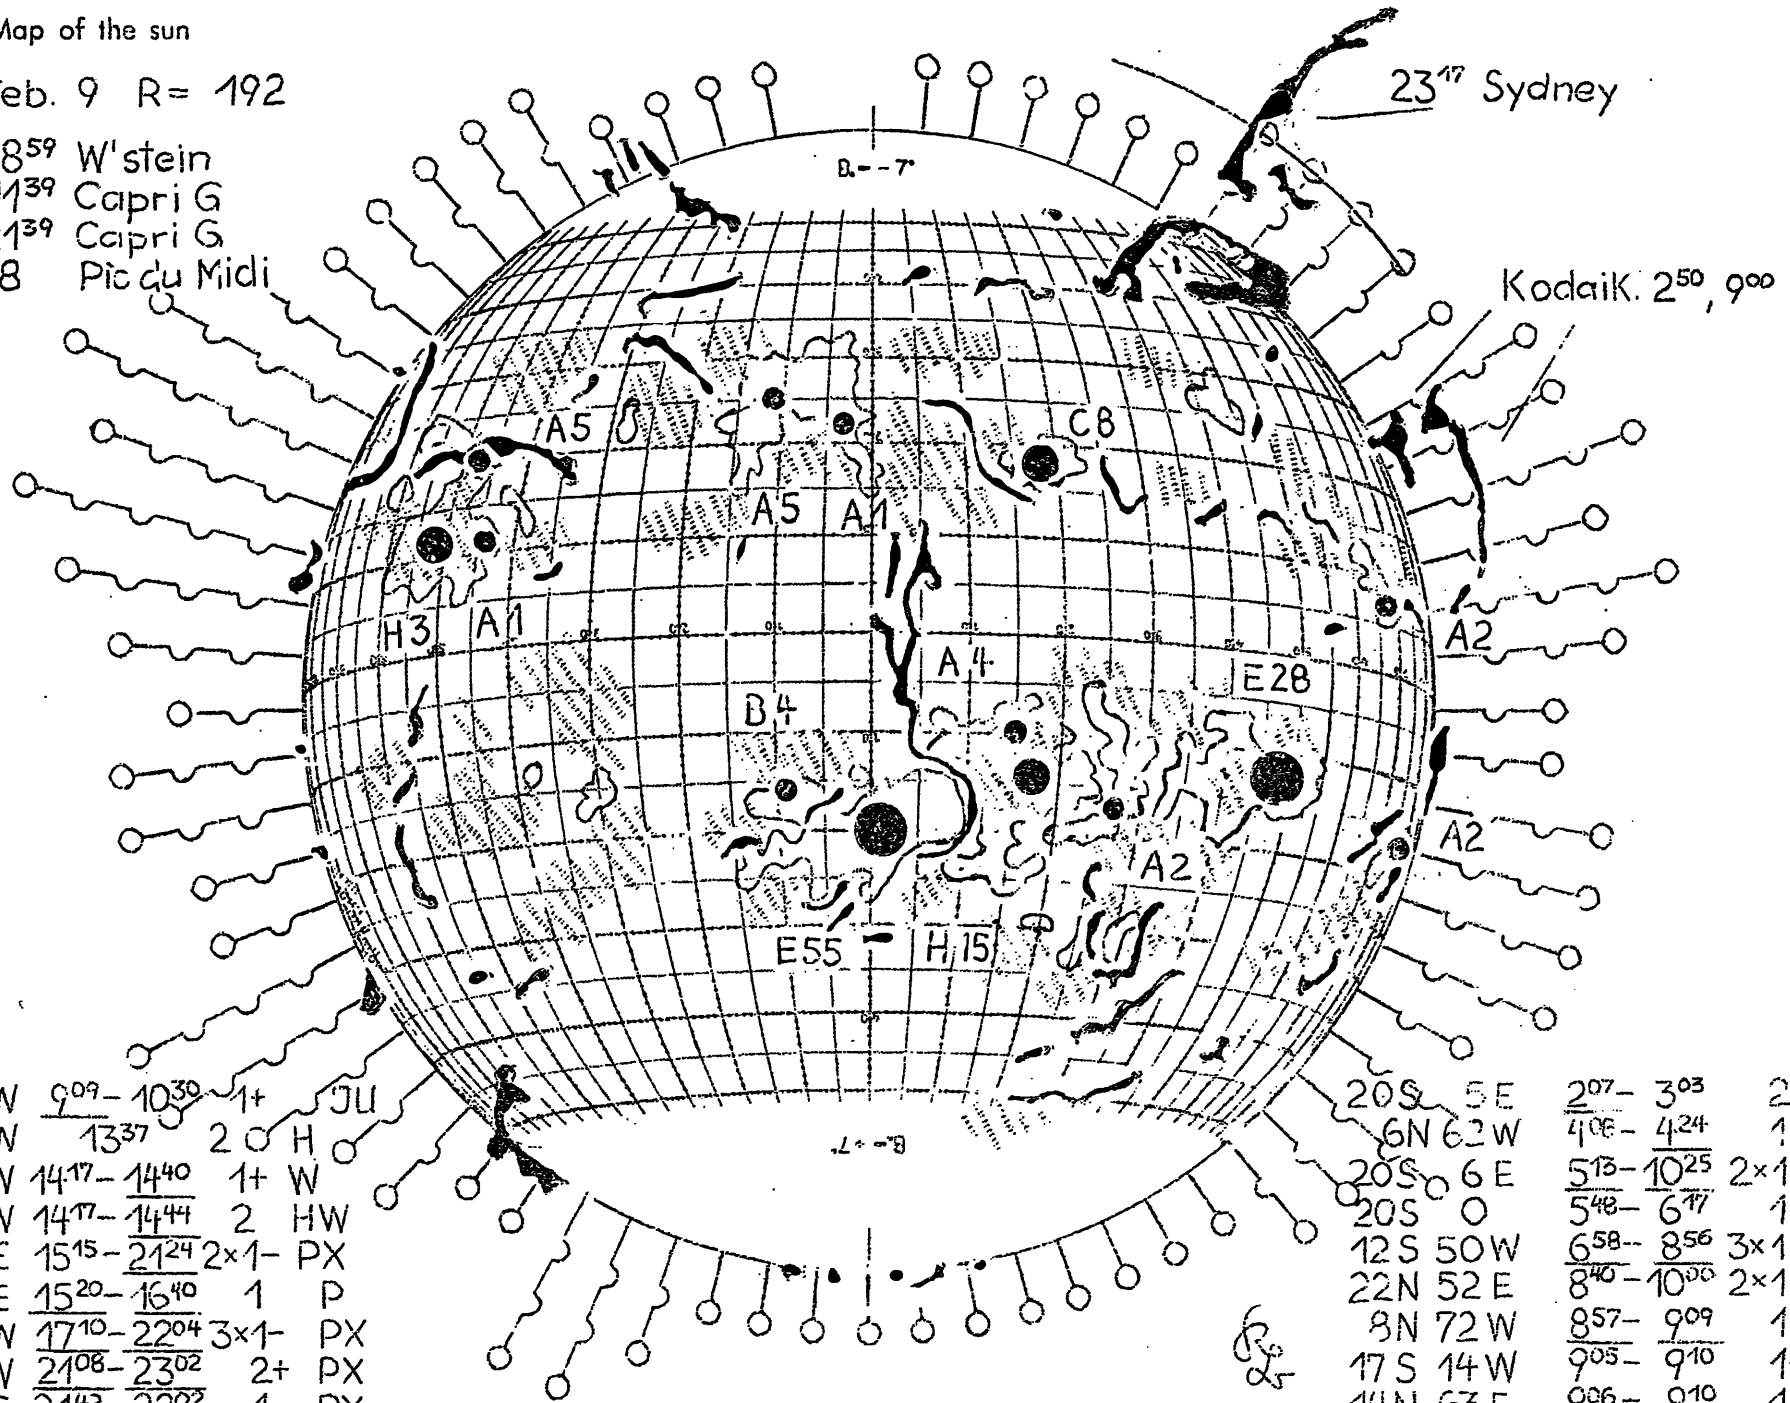

FRAUNHOFER INSTITUT

Map of the sun

1958 Feb. 9 R= 192

Plages 8⁵⁹ W'stein
 Filam. 11³⁹ Capri G
 Promin. 11³⁹ Capri G
 Corona 8 Pic du Midi

12 S 52 W	<u>9⁰⁹ - 10³⁰</u>	1+	JU
18 S 5 W	<u>13³⁷</u>	2	H
12 S 54 W	<u>14¹⁷ - 14⁴⁰</u>	1+	W
20 S 2 W	<u>14¹⁷ - 14⁴⁴</u>	2	HW
16 S 8 E	<u>15¹⁵ - 21²⁴</u>	2x1-	PX
30 S 90 E	<u>15²⁰ - 16⁴⁰</u>	1	P
13 S 56 W	<u>17¹⁰ - 22⁰⁴</u>	3x1-	PX
12 S 14 W	<u>21⁰⁸ - 23⁰²</u>	2+	PX
20 N 6 E	<u>21⁴² - 22⁰²</u>	1-	PX

20 S 5 E	<u>207 - 303</u>	2	IT
6 N 62 W	<u>406 - 424</u>	1	T
20 S 6 E	<u>513 - 10²⁵</u>	2x1	JT
20 S 0	<u>548 - 617</u>	1+	RT
12 S 50 W	<u>658 - 856</u>	3x1	RUW
22 N 52 E	<u>840 - 10⁰⁰</u>	2x1	JU
8 N 72 W	<u>857 - 909</u>	1-	U
17 S 14 W	<u>905 - 910</u>	1-	U
14 N 63 E	<u>906 - 910</u>	1	U