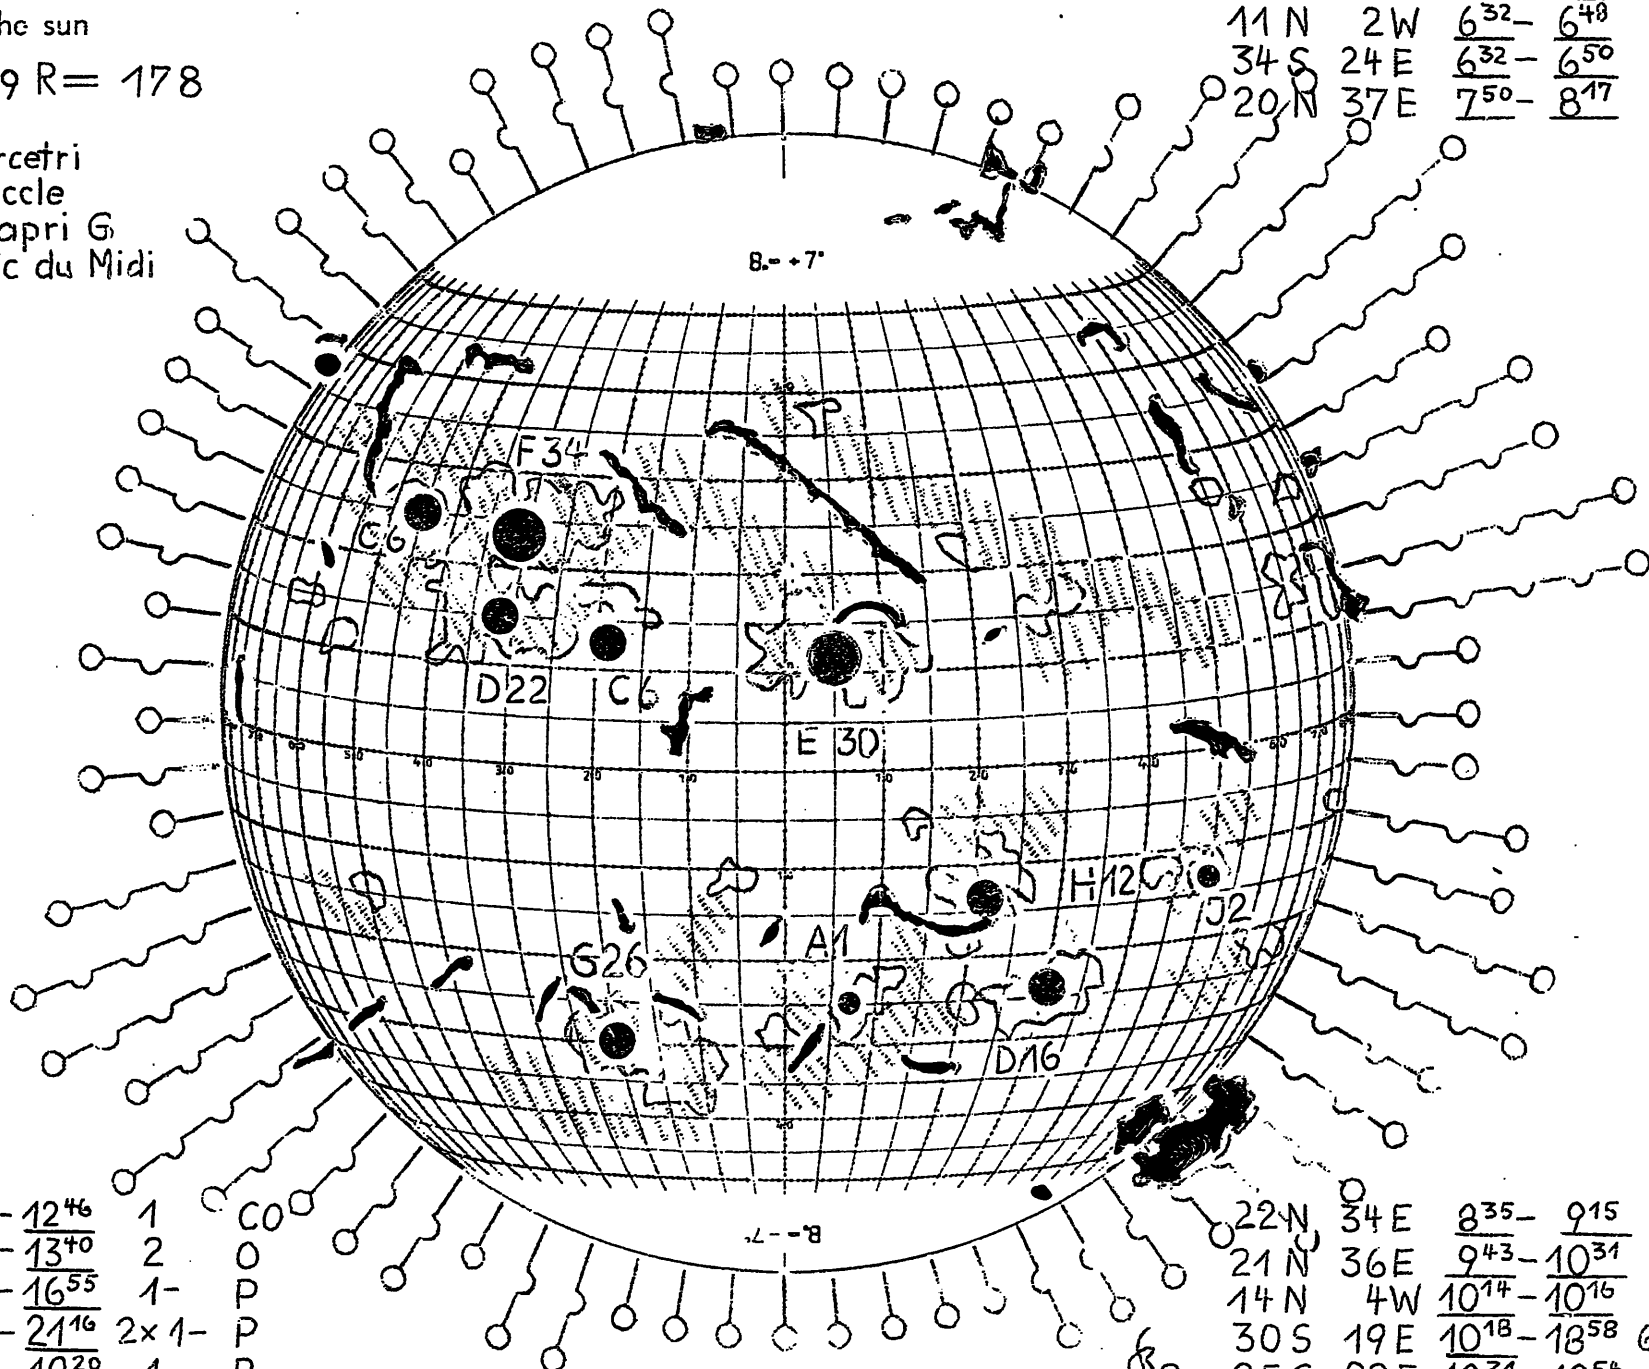

FRAUNHOFER INSTITUT

Map of the sun

1957 Aug. 29 R= 178

Plages 8¹⁴ Arcetri
 Filam. 11⁴⁸ Uccle
 Promin. 12⁰⁰ Capri G
 Corona 14 Pic du Midi

24 N	35 E	5 ⁴³ - 7 ³⁵	2	CDRT
11 N	2 W	6 ³² - 6 ⁴⁸	1	CD
34 S	24 E	6 ³² - 6 ⁵⁰	1	CDT
20 N	37 E	7 ⁵⁰ - 8 ¹⁷	1	CDJO

32 S	22 E	12 ²⁵ - 12 ⁴⁶	1	CO
36 S	18 E	13 ³³ - 13 ⁴⁰	2	O
23 N	90 W	16 ⁴⁵ - 16 ⁵⁵	1-	P
14 S	23 W	17 ³⁰ - 21 ¹⁶	2x1-	P
13 N	15 E	19 ¹⁸ - 19 ²⁰	1-	P
25 N	27 E	21 ¹⁰ - 21 ³⁵	1+	P

22 N	34 E	8 ³⁵ - 9 ¹⁵	1+	AKRU
21 N	36 E	9 ⁴³ - 10 ³¹	1+	ACRU
14 N	4 W	10 ¹⁴ - 10 ¹⁶	1-	U
30 S	19 E	10 ¹⁸ - 18 ⁵⁸	6x1-	KOPU
25 S	22 E	10 ³¹ - 10 ⁵⁴	2	ACOU
23 N	30 E	11 ²¹ - 20 ³⁰	3x1-	PU