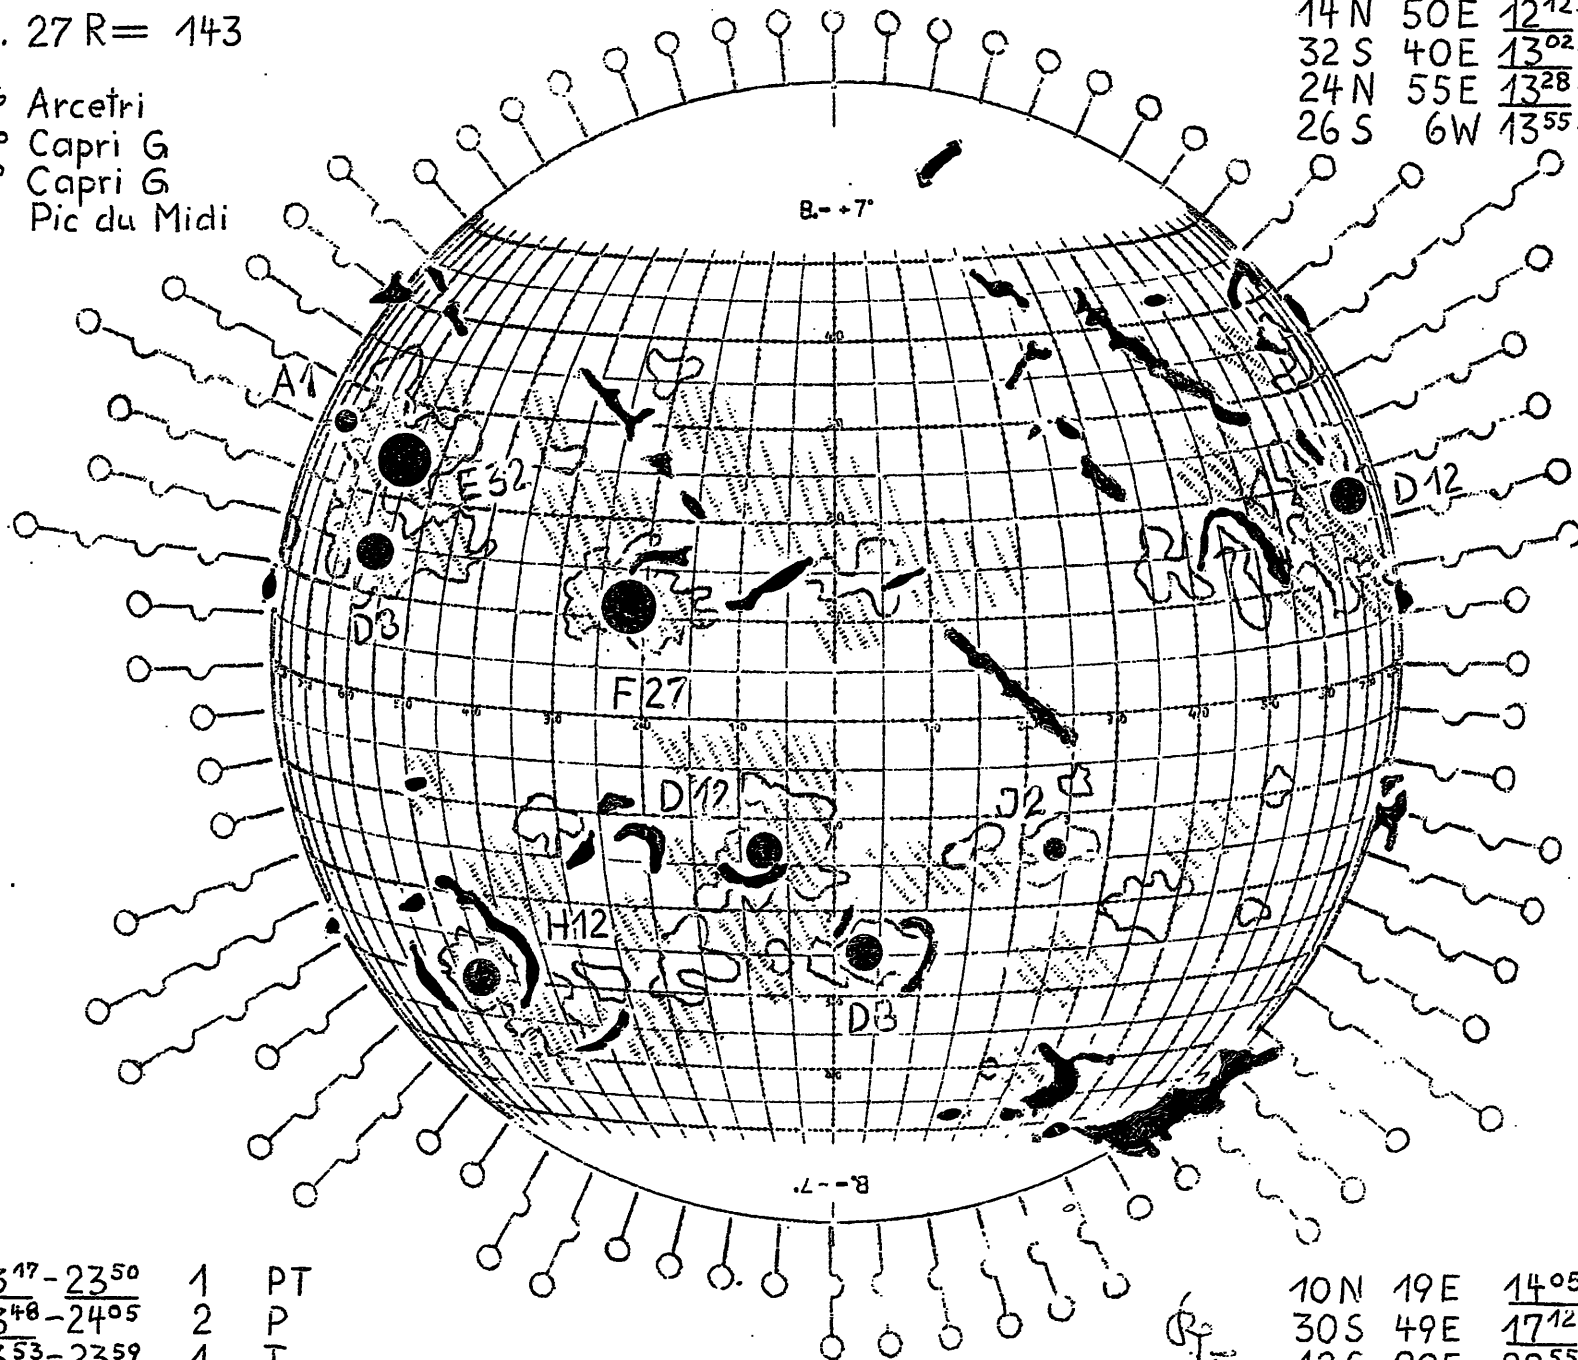

FRAUNHOFER INSTITUT

Map of the sun

1957 Aug. 27 R= 143

Plages 8¹⁶ Arce tri
 Filam. 12⁰⁰ Capri G
 Promin. 12⁰⁰ Capri G
 Corona 15 Pic du Midi

| | | | | |
|------|------|---|------|----|
| 31 S | 47 E | <u>6³¹</u> - 20 ⁵⁰ | 5x1- | DP |
| 23 N | 51 E | <u>10⁴⁸</u> - 10 ⁵⁹ | 1 | C |
| 14 N | 50 E | <u>12¹²</u> - 12 ²⁰ | 1- | C |
| 32 S | 40 E | <u>13⁰²</u> - 13 ⁴⁰ | 1 | CP |
| 24 N | 55 E | <u>13²⁸</u> - 24 ⁰² | 5x1- | P |
| 26 S | 6 W | <u>13⁵⁵</u> - 14 ⁰² | 1- | P |

| | | | | |
|------|------|---|---|----|
| 27 S | 39 E | <u>23¹⁷</u> - 23 ⁵⁰ | 1 | PT |
| 24 N | 85 W | <u>23⁴⁸</u> - 24 ⁰⁵ | 2 | P |
| 22 N | 44 E | <u>23⁵³</u> - 23 ⁵⁹ | 1 | T |

| | | | | |
|------|------|---|------|---|
| 10 N | 19 E | <u>14⁰⁵</u> - 24 ⁰² | 4x1- | P |
| 30 S | 49 E | <u>17¹²</u> - 17 ⁵⁰ | 1 | P |
| 18 S | 90 E | <u>22⁵⁵</u> - 23 ¹² | 1- | P |