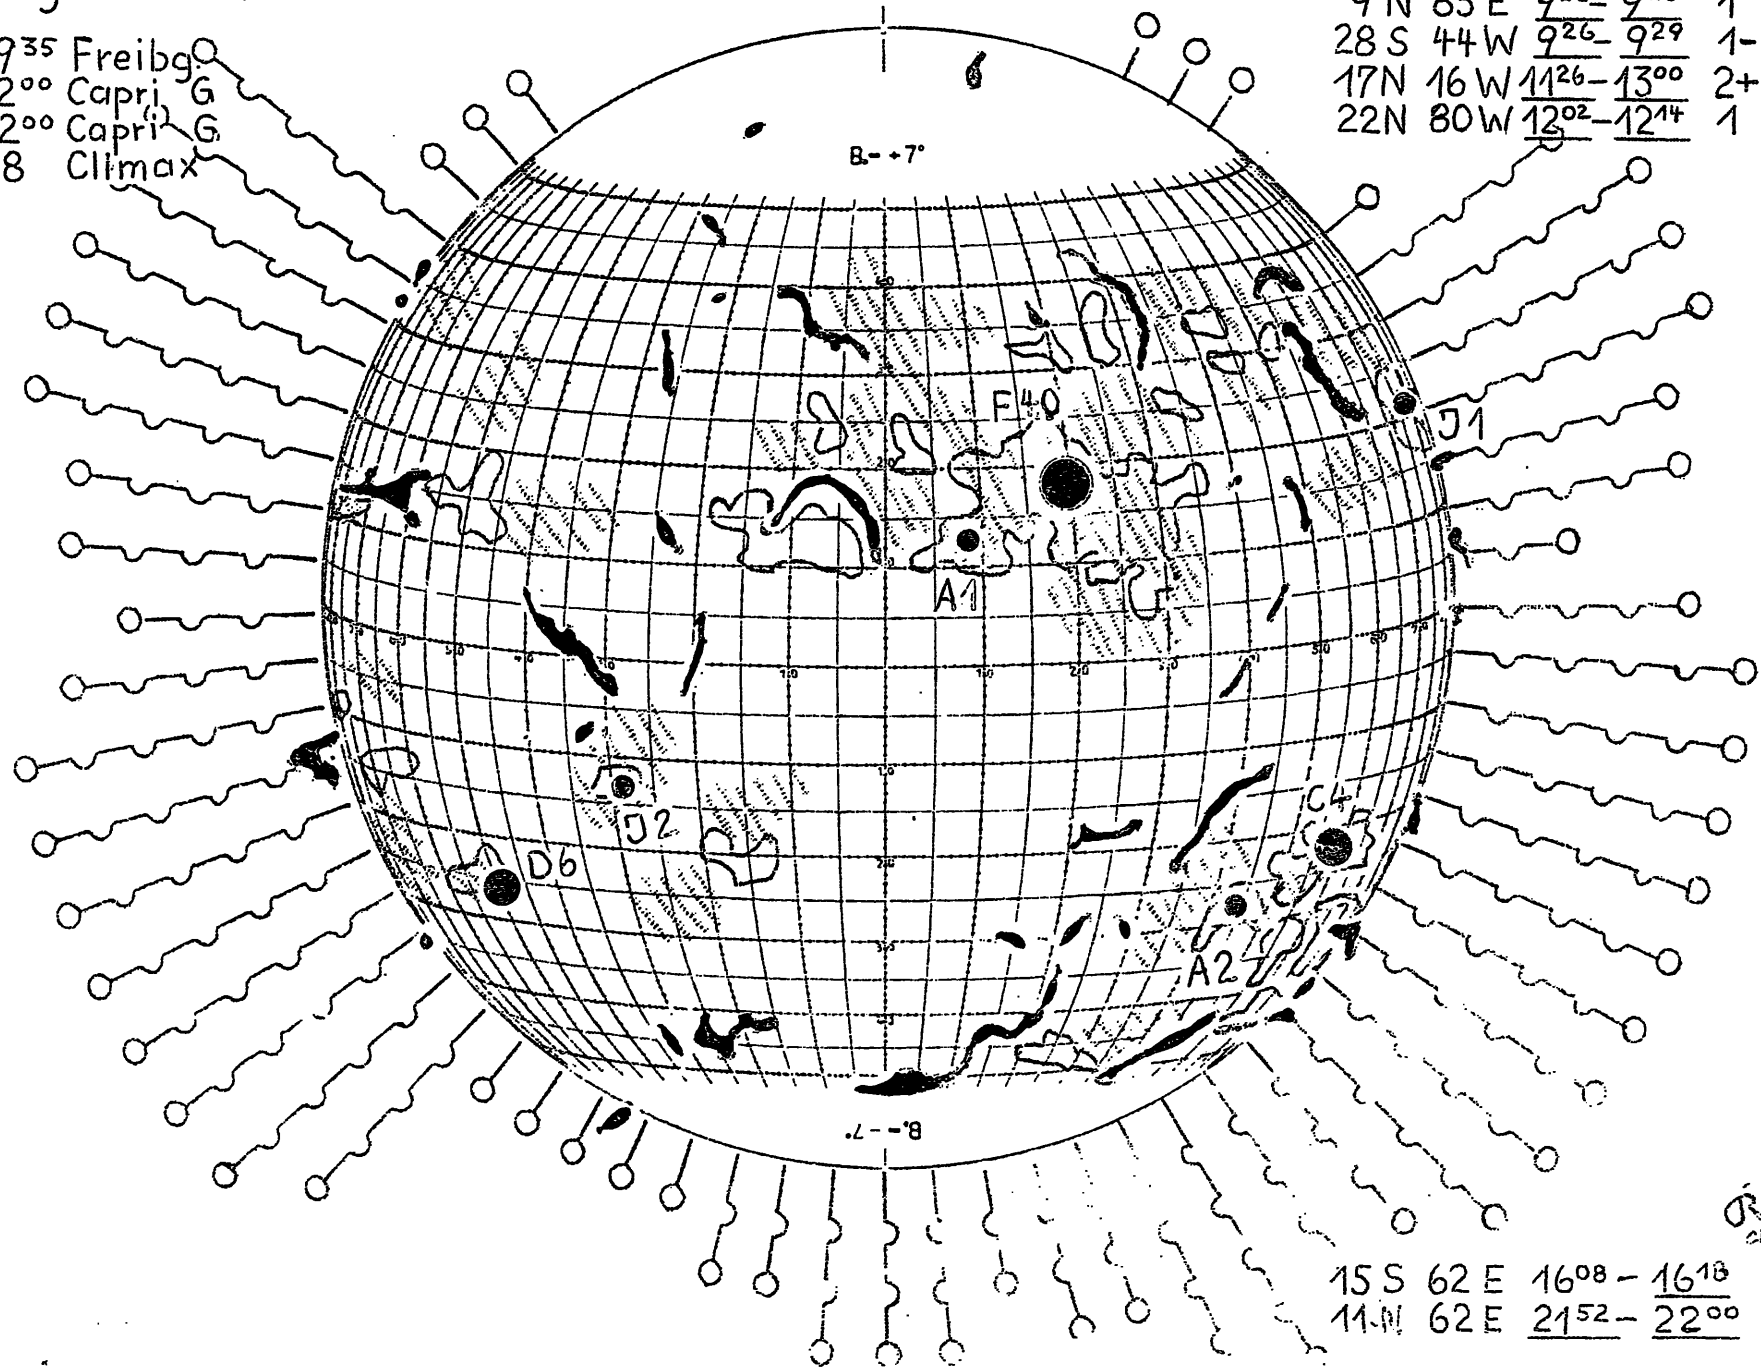

FRAUNHOFER INSTITUT

Map of the sun

1957 Aug. 23 R= 88

Plages 9³⁵ Freibg
 Filam. 12⁰⁰ Capri G
 Promin. 12⁰⁰ Capri G
 Corona 18 Climax

12 N	14 W	<u>3³⁵</u> - <u>3⁵⁰</u>	1	T
18 N	11 W	<u>6¹⁶</u> - <u>6³⁸</u>	1	CDT
18 N	15 W	<u>7⁵²</u> - <u>21¹⁰</u>	7x	1-CDFOPQUW
9 N	85 E	<u>9²⁵</u> - <u>9²⁸</u>	1	U
28 S	44 W	<u>9²⁶</u> - <u>9²⁹</u>	1-	U
17 N	16 W	<u>11²⁶</u> - <u>13⁰⁰</u>	2+	CFOQSUW
22 N	80 W	<u>12⁰²</u> - <u>12¹⁴</u>	1	CU

15 S	62 E	<u>16⁰⁸</u> - <u>16¹⁸</u>	1-	P
11 N	62 E	<u>21⁵²</u> - <u>22⁰⁰</u>	1	L